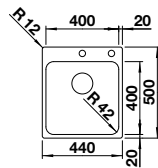

BLANCO SOLIS 500-IF/A

600 mm
Unterschrank

UVP in € mit MwSt.

526 124

714,00 €

Edelstahl Bürstfinish

Ablaufgarnitur mit Raumsparrohr, 3 1/2" InFino-Korbventil
mit Ablauffernbedienung (PushControl), Befestigungsset
UVP-Katalog Seite 91

Ausschnitt: 530 x 490 mm
Beckentiefe: 185 mm
Außenmaß: 540 x 500 mm

Optionales Zubehör

TOP-Schienen	235 906	161,00 €
Wellentropf	230 734	58,00 €
Klappmatte	238 482	98,00 €

BLANCO SOLIS 400-IF/A

450 mm
Unterschrank

UVP in € mit MwSt.

526 119

649,00 €

Edelstahl Bürstfinish

Ablaufgarnitur mit Raumsparrohr, 3 1/2" InFino-Korbventil
mit Ablauffernbedienung (PushControl), Befestigungsset
UVP-Katalog Seite 91

Ausschnitt: 430 x 490 mm
Beckentiefe: 185 mm
Außenmaß: 440 x 500 mm

Optionales Zubehör

TOP-Schienen	235 906	161,00 €
Wellentropf	230 734	58,00 €
Klappmatte	238 482	98,00 €

BLANCO SOLIS 340/180-IF

600 mm
Unterschrank

UVP in € mit MwSt.

526 130

526 131

879,00 €

Edelstahl Bürstfinish

Ablaufgarnitur mit Raumsparrohr, 2 x 3 1/2" InFino-Korbventil, Befestigungsset
UVP-Katalog Seite 92

Ausschnitt: 575 x 430 mm
Beckentiefe: 185 mm
Außenmaß: 585 x 440 mm

Optionales Zubehör

TOP-Schienen	235 906	161,00 €
Wellentropf	230 734	58,00 €
Klappmatte	238 482	98,00 €
PushControl Nachrüstset	525 272	88,00 €

BLANCO SOLIS 500-IF

600 mm
Unterschrank

UVP in € mit MwSt.

526 123

583,00 €

Edelstahl Bürstfinish

Ablaufgarnitur mit Raumsparrohr, 3 1/2" InFino-Korbventil, Befestigungsset
UVP-Katalog Seite 93

Ausschnitt: 530 x 430 mm
Beckentiefe: 185 mm
Außenmaß: 540 x 440 mm

Optionales Zubehör

TOP-Schienen	235 906	161,00 €
Wellentropf	230 734	58,00 €
Klappmatte	238 482	98,00 €
PushControl Nachrüstset	525 272	88,00 €