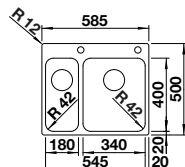

BLANCO SOLIS 400-U

450 mm
Unterschrank

Unterbau

UVP in € mit MwSt.

526 117

455,00 €

Edelstahl Bürstfinish

Ablaufgarnitur mit Raumsparrohr, 3 1/2" InFino-Korbventil, Befestigungsset

UVP-Katalog Seite 90

Ausschnitt: 400 x 400 mm
Beckentiefe: 185 mm
Außenmaß: 440 x 440 mm

Optionales Zubehör

TOP-Schienen	235 906	161,00 €
Wellentropf	230 734	58,00 €
Klappmatte	238 482	98,00 €
PushControl Nachrüstset	525 272	88,00 €

BLANCO SOLIS 340-U

400 mm
Unterschrank

Unterbau

UVP in € mit MwSt.

526 115

361,00 €

Edelstahl Bürstfinish

Ablaufgarnitur mit Raumsparrohr, 3 1/2" InFino-Korbventil, Befestigungsset

UVP-Katalog Seite 90

Ausschnitt: 340 x 400 mm
Beckentiefe: 185 mm
Außenmaß: 380 x 440 mm

Optionales Zubehör

TOP-Schienen	235 906	161,00 €
Wellentropf	230 734	58,00 €
Klappmatte	238 482	98,00 €
PushControl Nachrüstset	525 272	88,00 €

BLANCO SOLIS 180-U

300 mm
Unterschrank

Unterbau

UVP in € mit MwSt.

526 113

311,00 €

Edelstahl Bürstfinish

Ablaufgarnitur mit Raumsparrohr, 3 1/2" InFino-Korbventil, Befestigungsset

UVP-Katalog Seite 90

Ausschnitt: 180 x 400 mm
Beckentiefe: 125 mm
Außenmaß: 220 x 440 mm

Optionales Zubehör

Wellentropf	230 734	58,00 €
Klappmatte	238 482	98,00 €
PushControl Nachrüstset	525 272	88,00 €

BLANCO SOLIS 340/180-IF/A

600 mm
Unterschrank

Becken
rechts

UVP in € mit MwSt.

526 132

1.052,00 €

Edelstahl Bürstfinish

Ablaufgarnitur mit Raumsparrohr, 2 x 3 1/2" InFino-Korbventil mit **Ablauffernbedienung** (PushControl), Befestigungsset

UVP-Katalog Seite 91

Ausschnitt: 575 x 490 mm
Beckentiefe: 185 mm
Außenmaß: 585 x 500 mm

Optionales Zubehör

TOP-Schienen	235 906	161,00 €
Wellentropf	230 734	58,00 €
Klappmatte	238 482	98,00 €