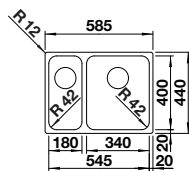

BLANCO SOLIS 500-IF/A

600 mm
Unterschrank

UVP in € mit MwSt.

526 124

714,00 €

Edelstahl Bürstfinish

Ablaufgarnitur mit Raumsparrohr, 3 1/2" InFino-Korbventil
mit Ablauffernbedienung (PushControl), Befestigungsset
UVP-Katalog Seite 91

Ausschnitt: 530 x 490 mm
Beckentiefe: 185 mm
Außenmaß: 540 x 500 mm

Optionales Zubehör

TOP-Schienen	235 906	161,00 €
Wellentropf	230 734	58,00 €
Klappmatte	238 482	98,00 €

BLANCO SOLIS 400-IF/A

450 mm
Unterschrank

UVP in € mit MwSt.

526 119

649,00 €

Edelstahl Bürstfinish

Ablaufgarnitur mit Raumsparrohr, 3 1/2" InFino-Korbventil
mit Ablauffernbedienung (PushControl), Befestigungsset
UVP-Katalog Seite 91

Ausschnitt: 430 x 490 mm
Beckentiefe: 185 mm
Außenmaß: 440 x 500 mm

Optionales Zubehör

TOP-Schienen	235 906	161,00 €
Wellentropf	230 734	58,00 €
Klappmatte	238 482	98,00 €

BLANCO SOLIS 340/180-IF

600 mm
Unterschrank

UVP in € mit MwSt.

526 130

526 131

879,00 €

Edelstahl Bürstfinish

Ablaufgarnitur mit Raumsparrohr, 2 x 3 1/2" InFino-Korbventil, Befestigungsset
UVP-Katalog Seite 92

Ausschnitt: 575 x 430 mm
Beckentiefe: 185 mm
Außenmaß: 585 x 440 mm

Optionales Zubehör

TOP-Schienen	235 906	161,00 €
Wellentropf	230 734	58,00 €
Klappmatte	238 482	98,00 €
PushControl Nachrüstset	525 272	88,00 €

BLANCO SOLIS 500-IF

600 mm
Unterschrank

UVP in € mit MwSt.

526 123

583,00 €

Edelstahl Bürstfinish

Ablaufgarnitur mit Raumsparrohr, 3 1/2" InFino-Korbventil, Befestigungsset
UVP-Katalog Seite 93

Ausschnitt: 530 x 430 mm
Beckentiefe: 185 mm
Außenmaß: 540 x 440 mm

Optionales Zubehör

TOP-Schienen	235 906	161,00 €
Wellentropf	230 734	58,00 €
Klappmatte	238 482	98,00 €
PushControl Nachrüstset	525 272	88,00 €