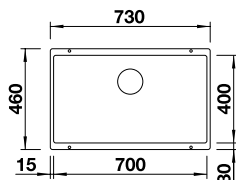

BLANCO ETAGON 6

600 mm Unterschrank

UVP in € mit MwSt.

SILGRANIT

2 x ETAGON-Schiene aus Edelstahl, Ablaufgarnitur mit Raumsparrohr, 3 1/2" InFino-Korbventil mit **Ablauffernbedienung** (Zugknopf)

UVP-Katalog Seite 40

Ausschnitt: 588 x 498 mm
Beckentiefe: 220 mm
Außenmaß: 600 x 510 mm

vorgefräste Bohrung zum Durchschlagen
 fixe Bohrung

schwarz	525 889	919,00 €
anthrazit	524 529	919,00 €
felsgrau	524 530	919,00 €
vulkangrau NEU	527 260	919,00 €
alumetallic	524 531	919,00 €
weiß	524 533	919,00 €
softweiß NEU	527 077	919,00 €
tartufo	524 536	919,00 €
cafe	524 538	919,00 €

Optionales Zubehör

Wellentropf	230 734	58,00 €
Klappmatte	238 482	98,00 €

BLANCO ETAGON 6 Black Edition

600 mm Unterschrank

UVP in € mit MwSt.

SILGRANIT

2 x ETAGON-Schiene aus Edelstahl, Ablaufgarnitur mit Raumsparrohr, 3 1/2" InFino-Korbventil mit **Ablauffernbedienung** (Zugknopf)

UVP-Katalog Seite 41

Ausschnitt: 588 x 498 mm
Beckentiefe: 220 mm
Außenmaß: 600 x 510 mm

vorgefräste Bohrung zum Durchschlagen
 fixe Bohrung

schwarz	526 339	1.114,00 €

Optionales Zubehör

Wellentropf	230 734	58,00 €
Klappmatte	238 482	98,00 €

BLANCO SUBLINE 340/160-U

600 mm Unterschrank

Unterbau

UVP in € mit MwSt.

SILGRANIT

Ablaufgarnitur mit Raumsparrohr, Ablaufverbindung, 2 x 3 1/2" InFino-Korbventil, Befestigungsset

UVP-Katalog Seite 42

Ausschnitt: 525 x 400 mm
Beckentiefe: 190 mm
Außenmaß: 555 x 460 mm

	Becken rechts	links	UVP in € mit MwSt.
schwarz	525 986	525 985	794,00 €
anthrazit	523 558	523 548	794,00 €
felsgrau	523 559	523 549	794,00 €
vulkangrau NEU	527 346	527 345	794,00 €
alumetallic	523 560	523 550	794,00 €
weiß	523 562	523 552	794,00 €
softweiß NEU	527 163	527 162	794,00 €
tartufo	523 565	523 556	794,00 €
cafe	523 567	523 557	794,00 €

Optionales Zubehör