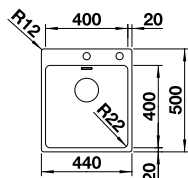

BLANCO ANDANO 400-IF/A

450 mm
Unterschrank