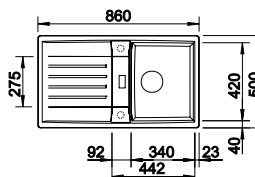

BLANCO LEXA 45 S

450 mm
Unterschrank

SILGRANIT

Ablaufgarnitur mit Raumsparrohr, 3 1/2" InFino-Korbventil **mit Abflauffernbedienung** (Drehbetätigung)

UVP-Katalog Seite 137

Ausschnitt: 840 x 480 mm
Beckentiefe: 190 mm
Außenmaß: 860 x 500 mm

vorgefräste Bohrung zum Durchschlagen

reversibel

UVP in € mit MwSt.

schwarz	525 900	505,00 €
anthrazit	524 900	505,00 €
felsgrau	524 901	505,00 €
vulkangrau	NEU 527 276	505,00 €
alumetallic	524 902	505,00 €
weiß	524 904	505,00 €
softweiß	NEU 527 093	505,00 €
tartufo	524 907	505,00 €
cafe	524 909	505,00 €