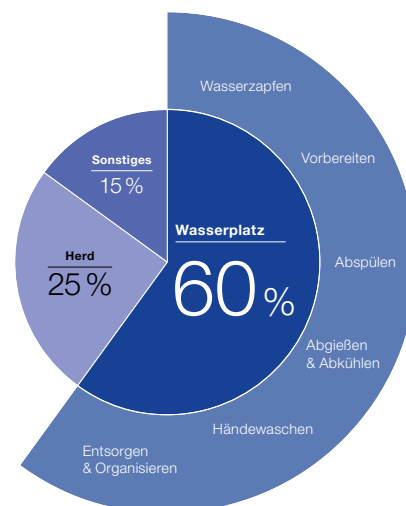

Den Raum verstehen.

Die Ermittlung des verfügbaren Raums ist ein kritischer Punkt. Detailliertes Maßnehmen und das Identifizieren der Anschlüsse für Wasser, Abwasser und Stromversorgung sind hier entscheidend.

Jede Küche hat drei Bereiche: den Wasserplatz, den Kochbereich (Ofen und Herd) und den Aufbewahrungsbereich (Schränke und Kühlschrank). Zusammen bilden sie das Arbeitsdreieck. Für optimale Arbeitsabläufe und Sicherheit sollte der Abstand zwischen diesen drei Bereichen so gering wie möglich sein.