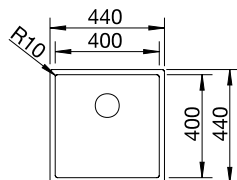

Edelstahl Seidenglanz

Ablaufgarnitur* mit Raumsparrohr, 3 1/2" InFino-Korbventil, Befestigungsset

UVP-Katalog Seite 65

Ausschnitt: 400 x 400 mm
Beckentiefe: 190 mm
Außenmaß: 440 x 440 mm