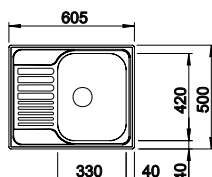

BLANCO TIPO 45 S Mini

450 mm
Unterschrank