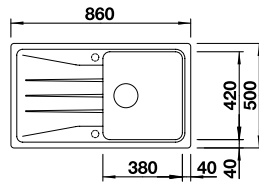

BLANCO SONA 5 S

500 mm
Unterschrank

SILGRANIT

Ablaufgarnitur mit Raumsparrohr, 3 1/2" Korbventil
UVP-Katalog Seite 152

Ausschnitt: 840 x 480 mm
Beckentiefe: 190 mm
Außenmaß: 860 x 500 mm

vorgefräste Bohrung zum Durchschlagen

	reversibel	UVP in € mit MwSt.
schwarz	525 972	534,00 €
anthrazit	519 671	534,00 €
felsgrau	519 672	534,00 €
vulkangrau	NEU 527 334	534,00 €
alumetallic	519 673	534,00 €
weiß	519 674	534,00 €
softweiß	NEU 527 151	534,00 €
tartufo	519 678	534,00 €
cafe	519 679	534,00 €

Optionales Zubehör

CapFlow	517 666	27,00 €