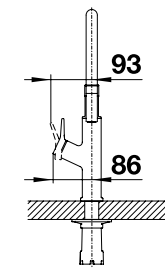

BLANCO SOLENTA-S Senso Hebel links

metallische Oberfläche	HD	UVP in € mit MwSt.
PVD Steel	523 127	2.224,00 €
chrom	523 126	1.484,00 €

Kaltstart

Auslauf 140° schwenkbar
mit Schlauchbrause

UVP-Katalog Seite 214