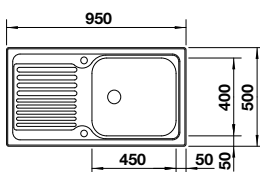

BLANCO TIPO XL 6 S

600 mm
Unterschrank

Edelstahl Naturfinish

Ablaufgarnitur mit Raumsparrohr, 3 1/2" Korbventil
mit Abblauferrbedienung (Drehbetätigung)

UVP-Katalog Seite 190

Ausschnitt: 932 x 482 mm
Beckentiefe: 190 mm
Außenmaß: 950 x 500 mm

UVP in € mit MwSt.

reversibel

514 243

502,00 €

Optionales Zubehör

CapFlow 517 666 27,00 €