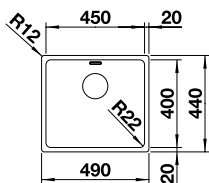

BLANCO ANDANO 450-IF

500 mm
Unterschrank

Edelstahl Seidenglanz

Ablaufgarnitur mit Raumsparrohr, 3 1/2" InFino-Korbventil, Befestigungsset

UVP-Katalog Seite 87

Ausschnitt: 480 x 430 mm
Beckentiefe: 190 mm
Außenmaß: 490 x 440 mm

UVP in € mit MwSt.

522 961

677,00 €