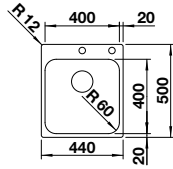

BLANCO SUPRA 400-IF/A R12

450 mm
Unterschrank