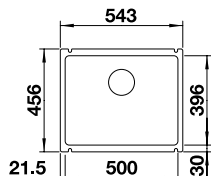

BLANCO SUBLINE 500-U

600 mm
Unterschrank

Unterbau