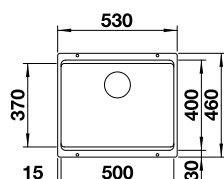

## BLANCO ETAGON 500-U

600 mm  
Unterschrank

Unterbau

UVP in € mit MwSt.

Ausschnitt: 500 x 400 mm  
Beckentiefe: 200 mm  
Außenmaß: 530 x 460 mm