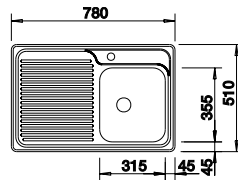

BLANCO CLASSIC 40 S

400 mm
Unterschrank

Edelstahl Seidenglanz

Ablaufgarnitur mit Raumsparrohr, 3 1/2" Korbventil, Dichtung

UVP-Katalog Seite 175

Ausschnitt: 762 x 492 mm
Beckentiefe: 195 mm
Außenmaß: 780 x 510 mm

Becken
rechts

Becken
links

UVP in € mit MwSt.

511 124

511 125

453,00 €

Optionales Zubehör

CapFlow	517 666	27,00 €