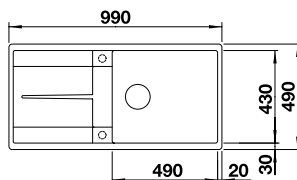

BLANCO METRA XL 6 S-F

600 mm
Unterschrank

Flächenbündig