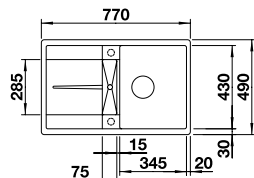

BLANCO METRA 45 S-F

450 mm
Unterschrank

Flächenbündig