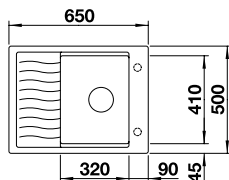

BLANCO ELON 45 S

450 mm
Unterschrank

SILGRANIT

Tropfgitter aus Edelstahl, Ablaufgarnitur mit Raumsparrohr, 3 1/2" InFino-Korbventil **mit Ablauffernbedienung** (Drehbetätigung)

UVP-Katalog Seite 151

Ausschnitt: 630 x 480 mm
Beckentiefe: 190 mm
Außenmaß: 650 x 500 mm

vorgefräste Bohrung zum Durchschlagen

	reversibel	UVP in € mit MwSt.
schwarz	525 879	638,00 €
anthrazit	524 814	638,00 €
felsgrau	524 815	638,00 €
vulkangrau	NEU 527 251	638,00 €
alumetallic	524 816	638,00 €
weiß	524 818	638,00 €
softweiß	NEU 527 068	638,00 €
tartufo	524 821	638,00 €
cafe	524 823	638,00 €