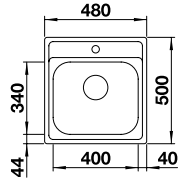

BLANCODANA 45

450 mm
Unterschrank

Edelstahl Naturfinish

Ablaufgarnitur mit Raumsparrohr, 3 1/2" Korbventil
UVP-Katalog Seite 99

Ausschnitt: 462 x 482 mm
Beckentiefe: 158 mm
Außenmaß: 480 x 500 mm

fixe Bohrung

UVP in € mit MwSt.

525 322

374,00 €

Optionales Zubehör

CapFlow 517 666 27,00 €