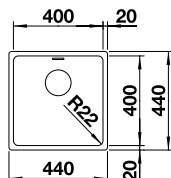

BLANCO ANDANO 500-U

600 mm
Unterschrank

Unterbau

Edelstahl Seidenglanz

Ablaufgarnitur mit Raumsparrohr, 3 1/2" InFino-Korbventil, Befestigungsset

UVP-Katalog Seite 83

Ausschnitt: 500 x 400 mm
Beckentiefe: 190 mm
Außenmaß: 540 x 440 mm

Optionales Zubehör

TOP-Schienen	235 906	161,00 €
Wellentropf	230 734	58,00 €
Klappmatte	238 482	98,00 €
Abtropfwanne	513 485	129,00 €

UVP in € mit MwSt.

522 967

595,00 €

BLANCO ANDANO 450-U

500 mm
Unterschrank

Unterbau

Edelstahl Seidenglanz

Ablaufgarnitur mit Raumsparrohr, 3 1/2" InFino-Korbventil, Befestigungsset

UVP-Katalog Seite 83

Ausschnitt: 450 x 400 mm
Beckentiefe: 190 mm
Außenmaß: 490 x 440 mm

Optionales Zubehör

TOP-Schienen	235 906	161,00 €
Wellentropf	230 734	58,00 €
Abtropfwanne	513 485	129,00 €

UVP in € mit MwSt.

522 963

574,00 €

BLANCO ANDANO 400-U

450 mm
Unterschrank

Unterbau

Edelstahl Seidenglanz

Ablaufgarnitur mit Raumsparrohr, 3 1/2" InFino-Korbventil, Befestigungsset

UVP-Katalog Seite 83

Ausschnitt: 400 x 400 mm
Beckentiefe: 190 mm
Außenmaß: 440 x 440 mm

Optionales Zubehör

TOP-Schienen	235 906	161,00 €
Wellentropf	230 734	58,00 €
Abtropfwanne	513 485	129,00 €

UVP in € mit MwSt.

522 959

546,00 €

BLANCO ANDANO 340-U

400 mm
Unterschrank

Unterbau

Edelstahl Seidenglanz

Ablaufgarnitur mit Raumsparrohr, 3 1/2" InFino-Korbventil, Befestigungsset

UVP-Katalog Seite 83

Ausschnitt: 340 x 400 mm
Beckentiefe: 190 mm
Außenmaß: 380 x 440 mm

Optionales Zubehör

TOP-Schienen	235 906	161,00 €

UVP in € mit MwSt.

522 955

427,00 €