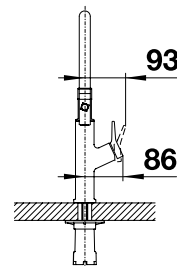

BLANCO SOLENTA-S Senso Hebel rechts

metallische Oberfläche	HD	UVP in € mit MwSt.
PVD Steel	522 407	2.224,00 €
chrom	522 406	1.484,00 €

Kaltstart

Auslauf 140° schwenkbar
mit Schlauchbrause

UVP-Katalog Seite 213