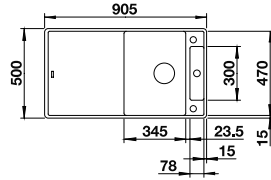

BLANCO AXIA III 5 S-F

500 mm
Unterschrank

Flächenbündig

Ausschnittdaten unter www.blanco.de
Beckentiefe: 190 mm
Außenmaß: 905 x 500 mm

fixe Bohrung

SILGRANIT

Esche-Compound-Brückenschneidbrett, Ablaufgarnitur mit Raumsparrohr, 3 1/2" InFino-Korbventil **mit Ablauffernbedienung** (Drehbetätigung)

UVP-Katalog Seite 117

	reversibel	UVP in € mit MwSt.
schwarz	525 847	1.047,00 €
anthrazit	523 225	1.047,00 €
felsgrau	523 226	1.047,00 €
vulkangrau	NEU 527 225	1.047,00 €
alumetallic	523 227	1.047,00 €
weiß	523 228	1.047,00 €
softweiß	NEU 527 041	1.047,00 €
cafe	523 230	1.047,00 €

In diesen 8 Farben erhältlich