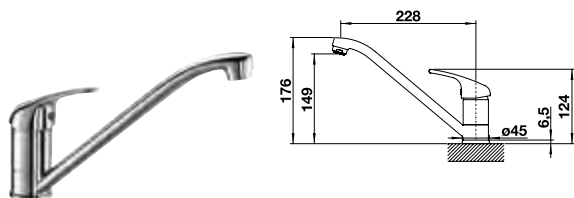

BLANCO DARAS

Niederdruck

metallische Oberfläche	ND	UVP in € mit MwSt.
chrom	519 723	157,00 €

Auslauf 360° schwenkbar
UVP-Katalog Seite 272