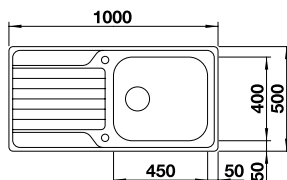

BLANCO DINAS XL 6 S

600 mm
Unterschrank

Edelstahl Bürstfinish

Ablaufgarnitur mit Raumsparrohr, 3 1/2" Korbventil
mit Abblauferrbedienung (Drehbetätigung), Dichtung
UVP-Katalog Seite 185

Ausschnitt: 980 x 480 mm
Beckentiefe: 195 mm
Außenmaß: 1000 x 500 mm

☐ fixe Bohrung

reversibel

UVP in € mit MwSt.

524 255

392,00 €

Optionales Zubehör

CapFlow 517 666 27,00 €