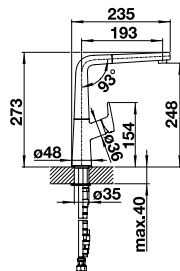

BLANCO AVONA-S

Kaltstart
Auslauf 190° schwenkbar
mit Schlauchbrause
UVP-Katalog Seite 225

metallische Oberfläche	HD	UVP in € mit MwSt.
chrom	521 277	558,00 €