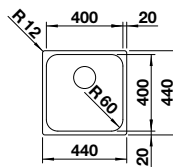

BLANCO SUPRA 400-IF/A R12

450 mm
Unterschrank

Edelstahl Bürstfinish

Ablaufgarnitur mit Raumsparrohr, 3 1/2" Korbventil
mit Abblauferbedienung (Zugknopf), Befestigungsset
UVP-Katalog Seite 97

Ausschnitt: 430 x 490 mm
Beckentiefe: 175 mm
Außenmaß: 440 x 500 mm

UVP in € mit MwSt.

526 353 **437,00 €**

Optionales Zubehör

TOP-Schienen	235 906	161,00 €
Wellentropf	230 734	58,00 €
Klappmatte	238 482	98,00 €
CapFlow	517 666	27,00 €

BLANCO SUPRA 500-IF R12

600 mm
Unterschrank

Edelstahl Bürstfinish

Ablaufgarnitur mit Raumsparrohr, 3 1/2" Korbventil,
Befestigungsset
UVP-Katalog Seite 98

Ausschnitt: 530 x 430 mm
Beckentiefe: 175 mm
Außenmaß: 540 x 440 mm

UVP in € mit MwSt.

526 351 **382,00 €**

Optionales Zubehör

Klappmatte	238 482	98,00 €
Wellentropf	230 734	58,00 €
TOP-Schienen	235 906	161,00 €
CapFlow	517 666	27,00 €

BLANCO SUPRA 400-IF R12

450 mm
Unterschrank

Edelstahl Bürstfinish

Ablaufgarnitur mit Raumsparrohr, 3 1/2" Korbventil,
Befestigungsset
UVP-Katalog Seite 98

Ausschnitt: 430 x 430 mm
Beckentiefe: 175 mm
Außenmaß: 440 x 440 mm

UVP in € mit MwSt.

526 350 **349,00 €**

Optionales Zubehör

TOP-Schienen	235 906	161,00 €
Wellentropf	230 734	58,00 €
Klappmatte	238 482	98,00 €
CapFlow	517 666	27,00 €

BLANCODANA 6

600 mm
Unterschrank

Edelstahl Naturfinish

Ablaufgarnitur mit Raumsparrohr, 3 1/2" Korbventil
UVP-Katalog Seite 99

Ausschnitt: 587 x 482 mm
Beckentiefe: 158 mm
Außenmaß: 605 x 500 mm

UVP in € mit MwSt.

525 323 **420,00 €**

Optionales Zubehör

CapFlow	517 666	27,00 €