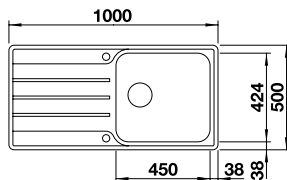

BLANCO LEMIS XL 6 S-IF

600 mm
Unterschrank

Edelstahl Bürstfinish

Ablaufgarnitur mit Raumsparrohr, 3 1/2" Korbventil
mit Ablauferrbedienung (Drehbetätigung)

UVP-Katalog Seite 178

Ausschnitt: 980 x 480 mm
Beckentiefe: 205 mm
Außenmaß: 1000 x 500 mm

reversibel

UVP in € mit MwSt.

523 035

602,00 €

Optionales Zubehör

CapFlow

517 666

27,00 €