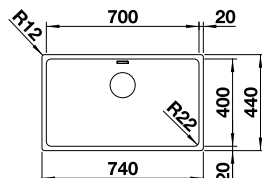

BLANCO ANDANO 400-IF/A

450 mm
Unterschrank

UVP in € mit MwSt.

525 244

782,00 €

Edelstahl Seidenglanz

Ablaufgarnitur mit Raumsparrohr, 3 1/2" InFino-Korbventil
mit **Ablauferbedienung** (PushControl), Befestigungsset

UVP-Katalog Seite 85

Ausschnitt: 430 x 490 mm
Beckentiefe: 190 mm
Außenmaß: 440 x 500 mm

Optionales Zubehör

TOP-Schienen	235 906	161,00 €
Wellentropf	230 734	58,00 €
Abtropfwanne	513 485	129,00 €

BLANCO ANDANO 340/180-IF

600 mm
Unterschrank

UVP in € mit MwSt.

522 973

522 975

1.064,00 €

Edelstahl Seidenglanz

Ablaufgarnitur mit Raumsparrohr, 2 x 3 1/2" InFino-Korbventil, Befestigungsset

UVP-Katalog Seite 86

Ausschnitt: 575 x 430 mm
Beckentiefe: 190 mm
Außenmaß: 585 x 440 mm

Optionales Zubehör

TOP-Schienen	235 906	161,00 €
Wellentropf	230 734	58,00 €
Klappmatte	238 482	98,00 €
Abtropfwanne	513 485	129,00 €

BLANCO ANDANO 700-IF

800 mm
Unterschrank

UVP in € mit MwSt.

522 969

815,00 €

Edelstahl Seidenglanz

Ablaufgarnitur mit Raumsparrohr, 3 1/2" InFino-Korbventil, Befestigungsset

UVP-Katalog Seite 86

Ausschnitt: 730 x 430 mm
Beckentiefe: 190 mm
Außenmaß: 740 x 440 mm

Optionales Zubehör

TOP-Schienen	235 906	161,00 €
Wellentropf	230 734	58,00 €
Klappmatte	238 482	98,00 €
Abtropfwanne	513 485	129,00 €

BLANCO ANDANO 500-IF

600 mm
Unterschrank

UVP in € mit MwSt.

522 965

702,00 €

Edelstahl Seidenglanz

Ablaufgarnitur mit Raumsparrohr, 3 1/2" InFino-Korbventil, Befestigungsset

UVP-Katalog Seite 87

Ausschnitt: 530 x 430 mm
Beckentiefe: 190 mm
Außenmaß: 540 x 440 mm

Optionales Zubehör

TOP-Schienen	235 906	161,00 €
Wellentropf	230 734	58,00 €
Klappmatte	238 482	98,00 €
Abtropfwanne	513 485	129,00 €