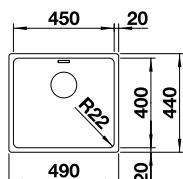

BLANCO ANDANO 500-U

600 mm
Unterschrank

Unterbau

Edelstahl Seidenglanz

Ablaufgarnitur mit Raumsparrohr, 3 1/2" InFino-Korbventil, Befestigungsset

UVP-Katalog Seite 83

Ausschnitt: 500 x 400 mm
Beckentiefe: 190 mm
Außenmaß: 540 x 440 mm

Optionales Zubehör

TOP-Schienen	235 906	161,00 €
Wellentropf	230 734	58,00 €
Klappmatte	238 482	98,00 €
Abtropfwanne	513 485	129,00 €

UVP in € mit MwSt.

522 967

595,00 €

BLANCO ANDANO 450-U

500 mm
Unterschrank

Unterbau

Edelstahl Seidenglanz

Ablaufgarnitur mit Raumsparrohr, 3 1/2" InFino-Korbventil, Befestigungsset

UVP-Katalog Seite 83

Ausschnitt: 450 x 400 mm
Beckentiefe: 190 mm
Außenmaß: 490 x 440 mm

Optionales Zubehör

TOP-Schienen	235 906	161,00 €
Wellentropf	230 734	58,00 €
Abtropfwanne	513 485	129,00 €

UVP in € mit MwSt.

522 963

574,00 €

BLANCO ANDANO 400-U

450 mm
Unterschrank

Unterbau

Edelstahl Seidenglanz

Ablaufgarnitur mit Raumsparrohr, 3 1/2" InFino-Korbventil, Befestigungsset

UVP-Katalog Seite 83

Ausschnitt: 400 x 400 mm
Beckentiefe: 190 mm
Außenmaß: 440 x 440 mm

Optionales Zubehör

TOP-Schienen	235 906	161,00 €
Wellentropf	230 734	58,00 €
Abtropfwanne	513 485	129,00 €

UVP in € mit MwSt.

522 959

546,00 €

BLANCO ANDANO 340-U

400 mm
Unterschrank

Unterbau

Edelstahl Seidenglanz

Ablaufgarnitur mit Raumsparrohr, 3 1/2" InFino-Korbventil, Befestigungsset

UVP-Katalog Seite 83

Ausschnitt: 340 x 400 mm
Beckentiefe: 190 mm
Außenmaß: 380 x 440 mm

Optionales Zubehör

TOP-Schienen	235 906	161,00 €

UVP in € mit MwSt.

522 955

427,00 €