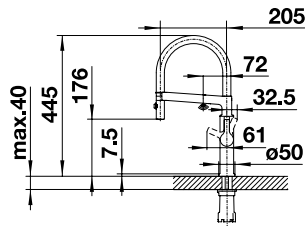

BLANCO SOLENTA-S Senso Hebel rechts

metallische Oberfläche	HD	UVP in € mit MwSt.
PVD Steel	522 407	2.224,00 €
chrom	522 406	1.484,00 €

Kaltstart

Auslauf 140° schwenkbar
mit Schlauchbrause

UVP-Katalog Seite 213