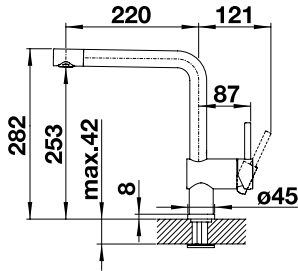

BLANCO LINUS

metallische Oberfläche	HD	UVP in € mit MwSt.
satin gold NEU	526 683	525,00 €
PVD steel	526 241	539,00 €
Edelstahl gebürstet	517 183	672,00 €
chrom	514 019	382,00 €

Kaltstart

Auslauf 360° schwenkbar

UVP-Katalog Seite 246