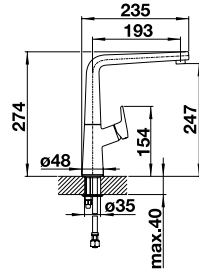

BLANCO AVONA

metallische Oberfläche	HD	UVP in € mit MwSt.
chrom	521 267	415,00 €

Kaltstart

Auslauf 360° schwenkbar

UVP-Katalog Seite 226