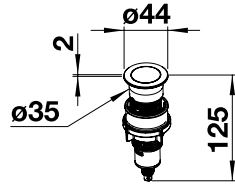

BLANCO PushControl

UVP in € mit MwSt.

233 696

58,00 €

Nur für Modelle mit InFino-Ablaufsystem geeignet

UVP-Katalog Seite 315