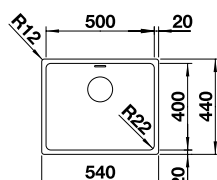

BLANCO ANDANO 400-IF/A

450 mm
Unterschrank

UVP in € mit MwSt.

525 244

782,00 €

Edelstahl Seidenglanz

Ablaufgarnitur mit Raumsparrohr, 3 1/2" InFino-Korbventil
mit **Ablauferbedienung** (PushControl), Befestigungsset

UVP-Katalog Seite 85

Ausschnitt: 430 x 490 mm
Beckentiefe: 190 mm
Außenmaß: 440 x 500 mm

Optionales Zubehör

TOP-Schienen	235 906	161,00 €
Wellentropf	230 734	58,00 €
Abtropfwanne	513 485	129,00 €

BLANCO ANDANO 340/180-IF

600 mm
Unterschrank

UVP in € mit MwSt.

522 973

522 975

1.064,00 €

Edelstahl Seidenglanz

Ablaufgarnitur mit Raumsparrohr, 2 x 3 1/2" InFino-Korbventil, Befestigungsset

UVP-Katalog Seite 86

Ausschnitt: 575 x 430 mm
Beckentiefe: 190 mm
Außenmaß: 585 x 440 mm

Optionales Zubehör

TOP-Schienen	235 906	161,00 €
Wellentropf	230 734	58,00 €
Klappmatte	238 482	98,00 €
Abtropfwanne	513 485	129,00 €

BLANCO ANDANO 700-IF

800 mm
Unterschrank

UVP in € mit MwSt.

522 969

815,00 €

Edelstahl Seidenglanz

Ablaufgarnitur mit Raumsparrohr, 3 1/2" InFino-Korbventil, Befestigungsset

UVP-Katalog Seite 86

Ausschnitt: 730 x 430 mm
Beckentiefe: 190 mm
Außenmaß: 740 x 440 mm

Optionales Zubehör

TOP-Schienen	235 906	161,00 €
Wellentropf	230 734	58,00 €
Klappmatte	238 482	98,00 €
Abtropfwanne	513 485	129,00 €

BLANCO ANDANO 500-IF

600 mm
Unterschrank

UVP in € mit MwSt.

522 965

702,00 €

Edelstahl Seidenglanz

Ablaufgarnitur mit Raumsparrohr, 3 1/2" InFino-Korbventil, Befestigungsset

UVP-Katalog Seite 87

Ausschnitt: 530 x 430 mm
Beckentiefe: 190 mm
Außenmaß: 540 x 440 mm

Optionales Zubehör

TOP-Schienen	235 906	161,00 €
Wellentropf	230 734	58,00 €
Klappmatte	238 482	98,00 €
Abtropfwanne	513 485	129,00 €