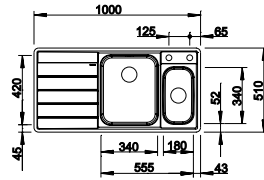

BLANCO AXIS III 6 S-IF

600 mm
Unterschrank

Ausschnitt: 979 x 489 mm
Beckentiefe: 190 mm
Außenmaß: 1000 x 510 mm

Becken rechts	Becken links
522 104	522 105

UVP in € mit MwSt.
1.171,00 €

Edelstahl Seidenglanz

Schneidbrett aus Sicherheitsglas, Multifunktionschale aus Edelstahl (umhängbar ins Hauptbecken), Ablaufgarnitur mit Raumsparrohr, 2 x 3 1/2" InFino-Korbventil **mit Ablauffernbedienung** (Drehbetätigung) für das Hauptbecken

UVP-Katalog Seite 169