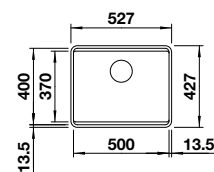

## BLANCO ETAGON 500-F

600 mm  
Unterschrank

Flächenbündig

UVP in € mit MwSt.

Ausschnittdaten unter [www.blanco.de](http://www.blanco.de)  
Beckentiefe: 200 mm  
Außenmaß: 527 x 427 mm