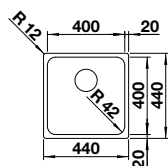

BLANCO SOLIS 450-IF

500 mm
Unterschrank

UVP in € mit MwSt.

526 121

562,00 €

Edelstahl Bürstfinish

Ablaufgarnitur mit Raumsparrohr, 3 1/2" InFino-Korbventil, Befestigungsset

UVP-Katalog Seite 93

Ausschnitt: 480 x 430 mm
Beckentiefe: 185 mm
Außenmaß: 490 x 440 mm

Optionales Zubehör

TOP-Schienen	235 906	161,00 €
Wellentropf	230 734	58,00 €
Klappmatte	238 482	98,00 €
PushControl Nachrüstset	525 272	88,00 €

BLANCO SOLIS 400-IF

450 mm
Unterschrank

UVP in € mit MwSt.

526 118

540,00 €

Edelstahl Bürstfinish

Ablaufgarnitur mit Raumsparrohr, 3 1/2" InFino-Korbventil, Befestigungsset

UVP-Katalog Seite 93

Ausschnitt: 430 x 430 mm
Beckentiefe: 185 mm
Außenmaß: 440 x 440 mm

Optionales Zubehör

TOP-Schienen	235 906	161,00 €
Wellentropf	230 734	58,00 €
Klappmatte	238 482	98,00 €
PushControl Nachrüstset	525 272	88,00 €

BLANCO SOLIS 340-IF

400 mm
Unterschrank

UVP in € mit MwSt.

526 116

419,00 €

Edelstahl Bürstfinish

Ablaufgarnitur mit Raumsparrohr, 3 1/2" InFino-Korbventil, Befestigungsset

UVP-Katalog Seite 93

Ausschnitt: 370 x 430 mm
Beckentiefe: 185 mm
Außenmaß: 380 x 440 mm

Optionales Zubehör

TOP-Schienen	235 906	161,00 €
Wellentropf	230 734	58,00 €
Klappmatte	238 482	98,00 €
PushControl Nachrüstset	525 272	88,00 €

BLANCO SOLIS 180-IF

300 mm
Unterschrank

UVP in € mit MwSt.

526 114

381,00 €

Edelstahl Bürstfinish

Ablaufgarnitur mit Raumsparrohr, 3 1/2" InFino-Korbventil, Befestigungsset

UVP-Katalog Seite 93

Ausschnitt: 210 x 430 mm
Beckentiefe: 125 mm
Außenmaß: 220 x 440 mm

Optionales Zubehör

Wellentropf	230 734	58,00 €
Klappmatte	238 482	98,00 €
PushControl Nachrüstset	525 272	88,00 €