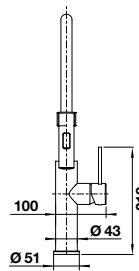

BLANCO SONEA-S Flexo

Auslauf 360° schwenkbar
mit Schlauchbrause
UVP-Katalog Seite 224

metallische Oberfläche	HD	UVP in € mit MwSt.
Edelstahl gebürstet	526 616	801,00 €