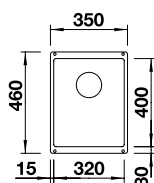

BLANCO SUBLINE 500-U

600 mm
Unterschrank

Unterbau

UVP in € mit MwSt.

SILGRANIT

Ablaufgarnitur mit Raumsparrohr, 3 1/2" InFino-Korbventil, Befestigungsset

UVP-Katalog Seite 43

Ausschnitt: 500 x 400 mm
Beckentiefe: 190 mm
Außenmaß: 530 x 460 mm

schwarz	525 995	627,00 €
anthrazit	523 432	627,00 €
felsgrau	523 433	627,00 €
vulkangrau NEU	527 353	627,00 €
alumetallic	523 434	627,00 €
weiß	523 436	627,00 €
softweiß NEU	527 170	627,00 €
tartufo	523 439	627,00 €
cafe	523 441	627,00 €

Optionales Zubehör

TOP-Schienen	235 906	161,00 €
Wellentropf	230 734	58,00 €
Klappmatte	238 482	98,00 €
PushControl Nachrüstset	525 272	88,00 €

BLANCO SUBLINE 500-U Black Edition **NEU**

600 mm
Unterschrank

Unterbau

UVP in € mit MwSt.

SILGRANIT

Ablaufgarnitur mit Raumsparrohr, 3 1/2" InFino-Korbventil, Befestigungsset

UVP-Katalog Seite 45

Ausschnitt: 500 x 400 mm
Beckentiefe: 190 mm
Außenmaß: 530 x 460 mm

schwarz	526 340	769,00 €

Optionales Zubehör

TOP-Schienen	235 906	161,00 €
Wellentropf	230 734	58,00 €
Klappmatte	238 482	99,00 €

BLANCO SUBLINE 400-U

500 mm
Unterschrank

Unterbau

UVP in € mit MwSt.

SILGRANIT

Ablaufgarnitur mit Raumsparrohr, 3 1/2" InFino-Korbventil, Befestigungsset

UVP-Katalog Seite 44

Ausschnitt: 400 x 400 mm
Beckentiefe: 190 mm
Außenmaß: 430 x 460 mm

schwarz	525 990	557,00 €
anthrazit	523 422	557,00 €
felsgrau	523 423	557,00 €
vulkangrau NEU	527 349	557,00 €
alumetallic	523 424	557,00 €
weiß	523 426	557,00 €
softweiß NEU	527 166	557,00 €
tartufo	523 429	557,00 €
cafe	523 431	557,00 €

Optionales Zubehör

TOP-Schienen	235 906	161,00 €
Wellentropf	230 734	58,00 €
Klappmatte	238 482	98,00 €
PushControl Nachrüstset	525 272	88,00 €

BLANCO SUBLINE 320-U

400 mm
Unterschrank

Unterbau

UVP in € mit MwSt.

SILGRANIT