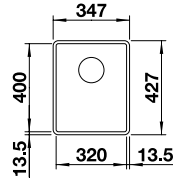

BLANCO SUBLINE 320-F

400 mm
Unterschrank

Flächenbündig

UVP in € mit MwSt.