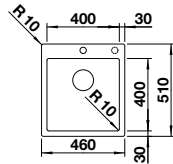

BLANCO CLARON 400-IF/A

450 mm
Unterschrank

Edelstahl Seidenglanz

Ablaufgarnitur mit Raumsparrohr, 3 1/2" InFino-Korbventil
mit **Ablauferbedienung** (PushControl), Befestigungsset
UVP-Katalog Seite 69

Ausschnitt: 440 x 490 mm
Beckentiefe: 190 mm
Außenmaß: 460 x 510 mm