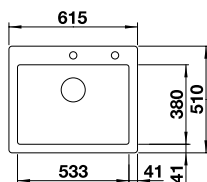

BLANCO ETAGON 500-U

600 mm
Unterschrank

Unterbau

Keramik PuraPlus

2 x ETAGON-Schiene aus Edelstahl, Ablaufgarnitur mit Raumsparrohr, 3 1/2" InFino-Korbventil, Befestigungsset
UVP-Katalog Seite 104

Ausschnitt: 490 x 386 mm
Beckentiefe: 200 mm
Außenmaß: 540 x 456 mm

UVP in € mit MwSt.

schwarz	525 155	1.047,00 €
basalt	525 154	1.047,00 €
kristallweiß glänzend	525 149	1.047,00 €
magnolia glänzend	525 150	1.047,00 €

BLANCO ETAGON 6

600 mm
Unterschrank

Keramik PuraPlus

2 x ETAGON-Schiene aus Edelstahl, Ablaufgarnitur mit Raumsparrohr, 3 1/2" InFino-Korbventil **mit Ablauferbedienung** (Zugknopf)
UVP-Katalog Seite 105

Ausschnitt: 562 x 488 mm
Beckentiefe: 215 mm
Außenmaß: 584 x 510 mm

UVP in € mit MwSt.

schwarz	525 162	1.178,00 €
basalt	525 161	1.178,00 €
kristallweiß glänzend	525 156	1.178,00 €
magnolia glänzend	525 157	1.178,00 €

Optionales Zubehör

Wellentropf	230 734	58,00 €

☐ fixe Bohrung

BLANCO PALONA 6

600 mm
Unterschrank

Keramik PuraPlus

Ablaufgarnitur mit Raumsparrohr, 3 1/2" InFino-Korbventil **mit Ablauferbedienung** (Zugknopf)
UVP-Katalog Seite 106

Ausschnitt: 592 x 488 mm
Beckentiefe: 190 mm
Außenmaß: 615 x 510 mm

UVP in € mit MwSt.

schwarz	524 738	967,00 €
basalt	524 737	967,00 €
kristallweiß glänzend	524 731	967,00 €
magnolia glänzend	524 732	967,00 €

Optionales Zubehör

Klappmatte	238 482	98,00 €
Ab- u. Überlaufset schwarz matt für Einzelbecken	239 975	138,00 €

☐ fixe Bohrung

BLANCO SUBLINE 350/150-U

600 mm
Unterschrank

Unterbau

Keramik PuraPlus

Ablaufgarnitur mit Raumsparrohr, 3 1/2" und 1 1/2" InFino-Korbventil, Befestigungsset
UVP-Katalog Seite 108

Ausschnitt: 515 x 386 mm
Beckentiefe: 185 mm
Außenmaß: 567 x 456 mm

Hauptbecken links

UVP in € mit MwSt.