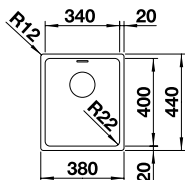

Edelstahl Seidenglanz

Ablaufgarnitur mit Raumsparrohr, 3 1/2" InFino-Korbventil, Befestigungsset

UVP-Katalog Seite 87

Ausschnitt: 370 x 430 mm
Beckentiefe: 190 mm
Außenmaß: 380 x 440 mm

UVP in € mit MwSt.

522 953

507,00 €