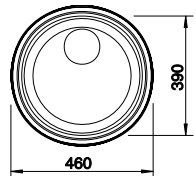

BLANCO RONDOSOL 3 1/2"

450 mm
Unterschrank

Edelstahl Bürstfinish

Ablaufaufgarnitur mit Raumsparrohr, 3 1/2" Korbventil,
Dichtung
UVP-Katalog Seite 100

Ausschnitt: 444 x 444 mm
Beckentiefe: 165 mm
Außenmaß: 460 x 460 mm

UVP in € mit MwSt.

513 306

284,00 €

Optionales Zubehör

CapFlow 517 666 27,00 €