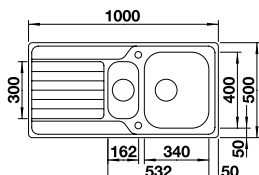

BLANCO DINAS 6 S

600 mm
Unterschrank

Edelstahl Bürstfinish

Ablaufgarnitur mit Raumsparrohr, 2 x 3 1/2" Korbventil
mit Abblauferrbedienung (Drehbetätigung) für das Hauptbecken, Dichtung

UVP-Katalog Seite 185

Ausschnitt: 980 x 480 mm
Beckentiefe: 195 mm
Außenmaß: 1000 x 500 mm

reversibel

UVP in € mit MwSt.

523 379

455,00 €

Optionales Zubehör

CapFlow	517 666	27,00 €

☐ fixe Bohrung

Edelstahl
Spülen