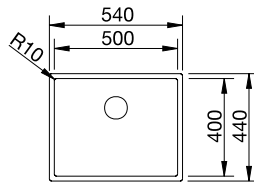

BLANCO CLARON 500-IF

600 mm
Unterschrank

Edelstahl Seidenglanz

Ablaufgarnitur* mit Raumsparrohr, 3 1/2" InFino-Korbventil,
Befestigungsset
UVP-Katalog Seite 72

Ausschnitt: 530 x 430 mm
Beckentiefe: 190 mm
Außenmaß: 540 x 440 mm