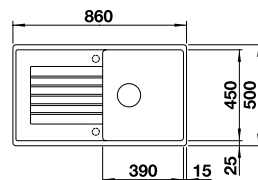

BLANCO ZIA 5 S

500 mm
Unterschrank

SILGRANIT

Ablaufgarnitur mit Raumsparrohr, 3 1/2" Korbventil mit **Ablauffernbedienung** (Drehbetätigung)

UVP-Katalog Seite 155

Ausschnitt: 840 x 480 mm
Beckentiefe: 190 mm
Außenmaß: 860 x 500 mm

vorgefräste Bohrung zum Durchschlagen

	reversibel	UVP in € mit MwSt.
schwarz	526 015	597,00 €
anthrazit	520 502	597,00 €
vulkangrau	NEU 527 386	597,00 €
alumetallic	520 504	597,00 €
weiß	520 506	597,00 €
softweiß	NEU 527 203	597,00 €
cafe	520 510	597,00 €

In diesen 7 Farben erhältlich