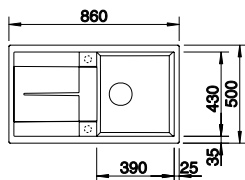

BLANCO METRA XL 6 S-F

600 mm
Unterschrank

Flächenbündig

SILGRANIT

Ablaufgarnitur mit Raumsparrohr, 3 1/2" Korbventil
mit **Ablauffernbedienung** (Drehbetätigung)

UVP-Katalog Seite 142

Ausschnittdaten unter www.blanco.de
Beckentiefe: 190 mm
Außenmaß: 990 x 490 mm

vorgefräste Bohrung zum Durchschlagen

	reversibel	UVP in € mit MwSt.
schwarz	525 933	1.039,00 €
anthrazit	519 150	1.039,00 €
felsgrau	518 883	1.039,00 €
vulkangrau	NEU 527 308	1.039,00 €
alumetallic	519 151	1.039,00 €
weiß	516 522	1.039,00 €
softweiß	NEU 527 125	1.039,00 €
cafe	519 157	1.039,00 €

In diesen 8 Farben erhältlich

Optionales Zubehör

Eck-Schale	235 866	82,00 €
CapFlow	517 666	27,00 €

BLANCO METRA XL 6 S

600 mm
Unterschrank

SILGRANIT

Ablaufgarnitur mit Raumsparrohr, 3 1/2" Korbventil
mit **Ablauffernbedienung** (Drehbetätigung)

UVP-Katalog Seite 143

Ausschnitt: 980 x 480 mm
Beckentiefe: 190 mm
Außenmaß: 1000 x 500 mm

vorgefräste Bohrung zum Durchschlagen

	reversibel	UVP in € mit MwSt.
schwarz	525 931	668,00 €
anthrazit	515 286	668,00 €
felsgrau	518 881	668,00 €
vulkangrau	NEU 527 306	668,00 €
alumetallic	515 279	668,00 €
weiß	515 280	668,00 €
softweiß	NEU 527 123	668,00 €
tartufo	517 360	668,00 €
cafe	515 287	668,00 €

Optionales Zubehör

Eck-Schale	235 866	82,00 €
CapFlow	517 666	27,00 €

BLANCO METRA 5 S-F

500 mm
Unterschrank

Flächenbündig

SILGRANIT

Ablaufgarnitur mit Raumsparrohr, 3 1/2" Korbventil
mit **Ablauffernbedienung** (Drehbetätigung)

UVP-Katalog Seite 144

Ausschnittdaten unter www.blanco.de
Beckentiefe: 190 mm
Außenmaß: 850 x 490 mm

vorgefräste Bohrung zum Durchschlagen