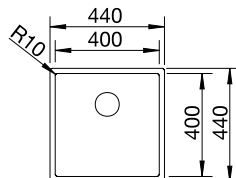

Edelstahl Seidenglanz

Ablaufgarnitur* mit Raumsparrohr, 3 1/2" InFino-Korbventil,
Befestigungsset
UVP-Katalog Seite 72

Ausschnitt: 430 x 430 mm
Beckentiefe: 190 mm
Außenmaß: 440 x 440 mm