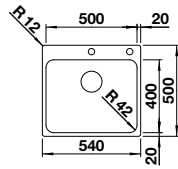

BLANCO SOLIS 500-IF/A

600 mm
Unterschrank