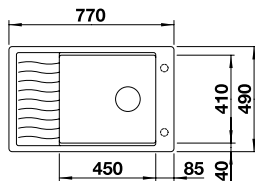

BLANCO ELON XL 6 S-F

600 mm
Unterschrank

Flächenbündig

SILGRANIT

Tropfgitter aus Edelstahl, Ablaufgarnitur mit Raumsparrohr, 3 1/2" InFino-Korbventil **mit Ablauffernbedienung** (Drehbetätigung)

UVP-Katalog Seite 150

Ausschnittsdaten unter www.blanco.de
Beckentiefe: 190 mm
Außenmaß: 770 x 490 mm

vorgefräste Bohrung zum Durchschlagen

	reversibel	UVP in € mit MwSt.
schwarz	525 884	1.013,00 €
anthrazit	524 854	1.013,00 €
felsgrau	524 855	1.013,00 €
vulkangrau	NEU 527 254	1.013,00 €
alumetallic	524 856	1.013,00 €
weiß	524 857	1.013,00 €
softweiß	NEU 527 071	1.013,00 €
cafe	524 859	1.013,00 €

In diesen 8 Farben erhältlich