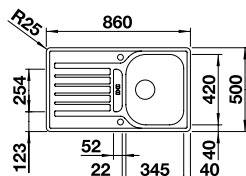

BLANCO LANTOS 45 S-IF

450 mm
Unterschrank

Edelstahl Bürstfinish

Ablaufgarnitur mit Raumsparrohr, 3 1/2" Korbventil
mit Abblauferrbedienung (Drehbetätigung)

UVP-Katalog Seite 184

Ausschnitt: 836 x 476 mm
Beckentiefe: 165 mm
Außenmaß: 860 x 500 mm

reversibel

UVP in € mit MwSt.

519 717

438,00 €

Optionales Zubehör

CapFlow	517 666	27,00 €