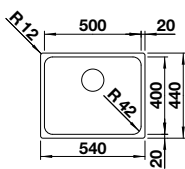

BLANCO LEMIS 6-IF

600 mm
Unterschrank

Edelstahl Bürstfinish

Ablaufgarnitur mit Raumsparrohr, 3 1/2" Korbventil
mit Ablauffernbedienung (Drehbetätigung)

UVP-Katalog Seite 88

Ausschnitt: 595 x 480 mm
Beckentiefe: 205 mm
Außenmaß: 615 x 500 mm

fixe Bohrung

UVP in € mit MwSt.

525 109

591,00 €

Optionales Zubehör

Wellentropf	230 734	58,00 €
CapFlow	517 666	27,00 €

BLANCO SOLIS 340/180-U

600 mm
Unterschrank

Unterbau

Edelstahl Bürstfinish

Ablaufgarnitur mit Raumsparrohr, 2 x 3 1/2" InFino-Korbventil, Befestigungsset

UVP-Katalog Seite 89

Ausschnitt: 545 x 400 mm
Beckentiefe: 185 mm
Außenmaß: 585 x 440 mm

Becken rechts

Becken links

UVP in € mit MwSt.

526 128

526 129

735,00 €

Optionales Zubehör

TOP-Schienen	235 906	161,00 €
Wellentropf	230 734	58,00 €
Klappmatte	238 482	98,00 €
PushControl Nachrüstset	525 272	88,00 €

BLANCO SOLIS 500-U

600 mm
Unterschrank

Unterbau

Edelstahl Bürstfinish

Ablaufgarnitur mit Raumsparrohr, 3 1/2" InFino-Korbventil, Befestigungsset

UVP-Katalog Seite 90

Ausschnitt: 500 x 400 mm
Beckentiefe: 185 mm
Außenmaß: 540 x 440 mm

UVP in € mit MwSt.

526 122

497,00 €

Optionales Zubehör

TOP-Schienen	235 906	161,00 €
Wellentropf	230 734	58,00 €
Klappmatte	238 482	98,00 €
PushControl Nachrüstset	525 272	88,00 €

BLANCO SOLIS 450-U

500 mm
Unterschrank

Unterbau

Edelstahl Bürstfinish

Ablaufgarnitur mit Raumsparrohr, 3 1/2" InFino-Korbventil, Befestigungsset

UVP-Katalog Seite 90

Ausschnitt: 450 x 400 mm
Beckentiefe: 185 mm
Außenmaß: 490 x 440 mm

UVP in € mit MwSt.

526 120

476,00 €

Optionales Zubehör

TOP-Schienen	235 906	161,00 €
Wellentropf	230 734	58,00 €
Klappmatte	238 482	98,00 €
PushControl Nachrüstset	525 272	88,00 €