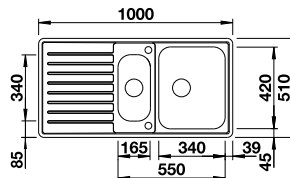

BLANCO CLASSIC Pro 6 S-IF

600 mm
Unterschrank

Ausschnitt: 979 x 489 mm
Beckentiefe: 185 mm
Außenmaß: 1000 x 510 mm

reversibel
523 665

UVP in € mit MwSt.
870,00 €

Edelstahl Seidenglanz

Gelochte Funktionsschale aus Edelstahl, Ablaufgarnitur mit Raumsparrohr, 2 x 3 1/2" InFino-Korbventil **mit Ablauffernbedienung** (Drehbetätigung) für das Hauptbecken

UVP-Katalog Seite 174