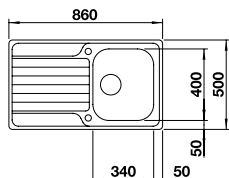

BLANCO DINAS 45 S

450 mm
Unterschrank

Edelstahl Bürstfinish

Ablaufgarnitur mit Raumsparrohr, 3 1/2" Korbventil
mit Abblauferrbedienung (Drehbetätigung), Dichtung
UVP-Katalog Seite 186

Ausschnitt: 840 x 480 mm
Beckentiefe: 195 mm
Außenmaß: 860 x 500 mm

☐ fixe Bohrung

reversibel

UVP in € mit MwSt.

523 378

333,00 €

Optionales Zubehör

CapFlow 517 666 27,00 €