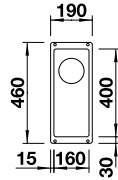

BLANCO SUBLINE 160-U

300 mm Unterschrank

Unterbau

UVP in € mit MwSt.