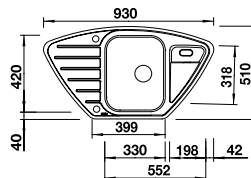

BLANCO LANTOS 9 E-IF

900x900 mm
Unterschrank

Edelstahl Bürstfinish

Ablaufgarnitur mit Raumsparrohr, 3 1/2" Korbventil
mit Abblauferrbedienung (Drehbetätigung)

UVP-Katalog Seite 180

Ausschnitt nach Schablone
Beckentiefe: 170 mm
Außenmaß: 930 x 510 mm

Becken
mittig

UVP in € mit MwSt.

516 277

527,00 €

Optionales Zubehör

CapFlow	517 666	27,00 €