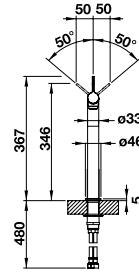

BLANCO VONDA

Auslauf 200° schwenkbar
UVP-Katalog Seite 222

metallische Oberfläche	HD	UVP in € mit MwSt.
chrom	518 434	500,00 €
Edelstahl gebürstet	518 435	821,00 €