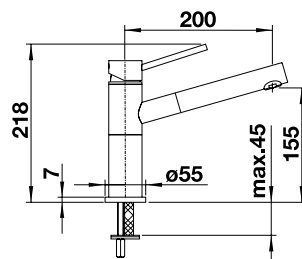

BLANCO ALTA-S Compact

metallische Oberfläche	HD	UVP in € mit MwSt.
chrom	515 122	580,00 €
Edelstahl finish	515 123	756,00 €

Auslauf 128° schwenkbar
mit Schlauchbrause

UVP-Katalog Seite 229