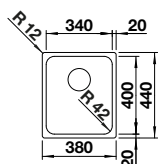

BLANCO SOLIS 450-IF

500 mm
Unterschrank

UVP in € mit MwSt.

526 121

562,00 €

Edelstahl Bürstfinish

Ablaufgarnitur mit Raumsparrohr, 3 1/2" InFino-Korbventil, Befestigungsset

UVP-Katalog Seite 93

Ausschnitt: 480 x 430 mm
Beckentiefe: 185 mm
Außenmaß: 490 x 440 mm

Optionales Zubehör

TOP-Schienen	235 906	161,00 €
Wellentropf	230 734	58,00 €
Klappmatte	238 482	98,00 €
PushControl Nachrüstset	525 272	88,00 €

BLANCO SOLIS 400-IF

450 mm
Unterschrank

UVP in € mit MwSt.

526 118

540,00 €

Edelstahl Bürstfinish

Ablaufgarnitur mit Raumsparrohr, 3 1/2" InFino-Korbventil, Befestigungsset

UVP-Katalog Seite 93

Ausschnitt: 430 x 430 mm
Beckentiefe: 185 mm
Außenmaß: 440 x 440 mm

Optionales Zubehör

TOP-Schienen	235 906	161,00 €
Wellentropf	230 734	58,00 €
Klappmatte	238 482	98,00 €
PushControl Nachrüstset	525 272	88,00 €

BLANCO SOLIS 340-IF

400 mm
Unterschrank

UVP in € mit MwSt.

526 116

419,00 €

Edelstahl Bürstfinish

Ablaufgarnitur mit Raumsparrohr, 3 1/2" InFino-Korbventil, Befestigungsset

UVP-Katalog Seite 93

Ausschnitt: 370 x 430 mm
Beckentiefe: 185 mm
Außenmaß: 380 x 440 mm

Optionales Zubehör

TOP-Schienen	235 906	161,00 €
Wellentropf	230 734	58,00 €
Klappmatte	238 482	98,00 €
PushControl Nachrüstset	525 272	88,00 €

BLANCO SOLIS 180-IF

300 mm
Unterschrank

UVP in € mit MwSt.

526 114

381,00 €

Edelstahl Bürstfinish

Ablaufgarnitur mit Raumsparrohr, 3 1/2" InFino-Korbventil, Befestigungsset

UVP-Katalog Seite 93

Ausschnitt: 210 x 430 mm
Beckentiefe: 125 mm
Außenmaß: 220 x 440 mm

Optionales Zubehör

Wellentropf	230 734	58,00 €
Klappmatte	238 482	98,00 €
PushControl Nachrüstset	525 272	88,00 €