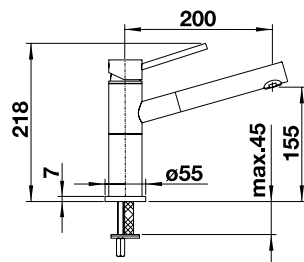

BLANCO ALTA-S Compact

Niederdruck

Auslauf 128° schwenkbar
mit Schlauchbrause

UVP-Katalog Seite 229

metallische Oberfläche	ND	UVP in € mit MwSt.
chrom	518 448	669,00 €