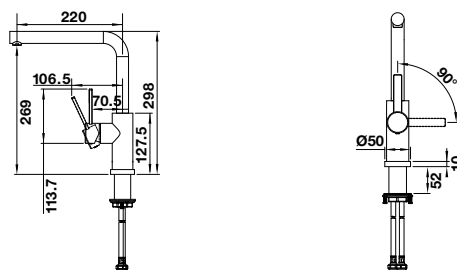

BLANCO LANORA-F

Vorfenster-Einbau
Niederdruck

metallische Oberfläche

ND

UVP in € mit MwSt.

Edelstahl gebürstet

526 181

527,00 €

Kaltstart

Auslauf 360° schwenkbar

UVP-Katalog Seite 250