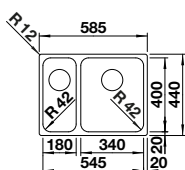

BLANCO LEMIS 6-IF

600 mm
Unterschrank

Edelstahl Bürstfinish

Ablaufgarnitur mit Raumsparrohr, 3 1/2" Korbventil
mit Ablauffernbedienung (Drehbetätigung)

UVP-Katalog Seite 88

Ausschnitt: 595 x 480 mm
Beckentiefe: 205 mm
Außenmaß: 615 x 500 mm

fixe Bohrung

UVP in € mit MwSt.

525 109

591,00 €

Optionales Zubehör

Wellentropf	230 734	58,00 €
CapFlow	517 666	27,00 €

BLANCO SOLIS 340/180-U

600 mm
Unterschrank

Unterbau

Edelstahl Bürstfinish

Ablaufgarnitur mit Raumsparrohr, 2 x 3 1/2" InFino-Korbventil, Befestigungsset

UVP-Katalog Seite 89

Ausschnitt: 545 x 400 mm
Beckentiefe: 185 mm
Außenmaß: 585 x 440 mm

Becken rechts

Becken links

UVP in € mit MwSt.

526 128

526 129

735,00 €

Optionales Zubehör

TOP-Schienen	235 906	161,00 €
Wellentropf	230 734	58,00 €
Klappmatte	238 482	98,00 €
PushControl Nachrüstset	525 272	88,00 €

BLANCO SOLIS 500-U

600 mm
Unterschrank

Unterbau

Edelstahl Bürstfinish

Ablaufgarnitur mit Raumsparrohr, 3 1/2" InFino-Korbventil, Befestigungsset

UVP-Katalog Seite 90

Ausschnitt: 500 x 400 mm
Beckentiefe: 185 mm
Außenmaß: 540 x 440 mm

UVP in € mit MwSt.

526 122

497,00 €

Optionales Zubehör

TOP-Schienen	235 906	161,00 €
Wellentropf	230 734	58,00 €
Klappmatte	238 482	98,00 €
PushControl Nachrüstset	525 272	88,00 €

BLANCO SOLIS 450-U

500 mm
Unterschrank

Unterbau

Edelstahl Bürstfinish

Ablaufgarnitur mit Raumsparrohr, 3 1/2" InFino-Korbventil, Befestigungsset

UVP-Katalog Seite 90

Ausschnitt: 450 x 400 mm
Beckentiefe: 185 mm
Außenmaß: 490 x 440 mm

UVP in € mit MwSt.

526 120

476,00 €

Optionales Zubehör

TOP-Schienen	235 906	161,00 €
Wellentropf	230 734	58,00 €
Klappmatte	238 482	98,00 €
PushControl Nachrüstset	525 272	88,00 €