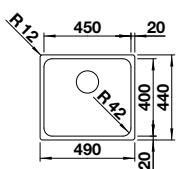

BLANCO LEMIS 6-IF

600 mm
Unterschrank

Edelstahl Bürstfinish

Ablaufgarnitur mit Raumsparrohr, 3 1/2" Korbventil
mit Ablauffernbedienung (Drehbetätigung)

UVP-Katalog Seite 88

Ausschnitt: 595 x 480 mm
Beckentiefe: 205 mm
Außenmaß: 615 x 500 mm

fixe Bohrung

UVP in € mit MwSt.

525 109

591,00 €

Optionales Zubehör

Wellentropf	230 734	58,00 €
CapFlow	517 666	27,00 €

BLANCO SOLIS 340/180-U

600 mm
Unterschrank

Unterbau

Edelstahl Bürstfinish

Ablaufgarnitur mit Raumsparrohr, 2 x 3 1/2" InFino-Korbventil, Befestigungsset

UVP-Katalog Seite 89

Ausschnitt: 545 x 400 mm
Beckentiefe: 185 mm
Außenmaß: 585 x 440 mm

Becken rechts

Becken links

UVP in € mit MwSt.

526 128

526 129

735,00 €

Optionales Zubehör

TOP-Schienen	235 906	161,00 €
Wellentropf	230 734	58,00 €
Klappmatte	238 482	98,00 €
PushControl Nachrüstset	525 272	88,00 €

BLANCO SOLIS 500-U

600 mm
Unterschrank

Unterbau

Edelstahl Bürstfinish

Ablaufgarnitur mit Raumsparrohr, 3 1/2" InFino-Korbventil, Befestigungsset

UVP-Katalog Seite 90

Ausschnitt: 500 x 400 mm
Beckentiefe: 185 mm
Außenmaß: 540 x 440 mm

UVP in € mit MwSt.

526 122

497,00 €

Optionales Zubehör

TOP-Schienen	235 906	161,00 €
Wellentropf	230 734	58,00 €
Klappmatte	238 482	98,00 €
PushControl Nachrüstset	525 272	88,00 €

BLANCO SOLIS 450-U

500 mm
Unterschrank

Unterbau

Edelstahl Bürstfinish

Ablaufgarnitur mit Raumsparrohr, 3 1/2" InFino-Korbventil, Befestigungsset

UVP-Katalog Seite 90

Ausschnitt: 450 x 400 mm
Beckentiefe: 185 mm
Außenmaß: 490 x 440 mm

UVP in € mit MwSt.

526 120

476,00 €

Optionales Zubehör

TOP-Schienen	235 906	161,00 €
Wellentropf	230 734	58,00 €
Klappmatte	238 482	98,00 €
PushControl Nachrüstset	525 272	88,00 €