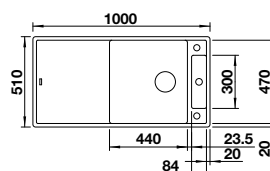

BLANCO AXIA III XL 6 S

600 mm
Unterschrank

Ausschnitt: 980 x 490 mm
Beckentiefe: 190 mm
Außenmaß: 1000 x 510 mm

fixe Bohrung

SILGRANIT

Glasschneidbrett, Ablaufgarnitur mit Raumsparrohr, 3 1/2" InFino-Korbventil **mit Ablauffernbedienung** (Drehbetätigung)

UVP-Katalog Seite 116

	reversibel	UVP in € mit MwSt.
schwarz	525 857	864,00 €
anthrazit	523 510	864,00 €
felsgrau	523 511	864,00 €
vulkangrau	NEU 527 234	864,00 €
alumetallic	523 512	864,00 €
weiß	523 514	864,00 €
softweiß	NEU 527 051	864,00 €
tartufo	523 517	864,00 €
cafe	523 519	864,00 €