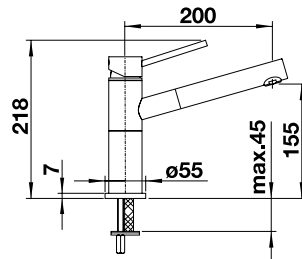

BLANCO ALTA-S-F Compact

Vorfenster-Einbau

metallische Oberfläche	HD	UVP in € mit MwSt.
chrom	518 413	791,00 €

Auslauf 128° schwenkbar
mit Schlauchbrause

UVP-Katalog Seite 228