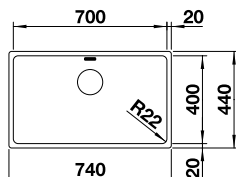

Ausschnitt: 700 x 400 mm
Beckentiefe: 190 mm
Außenmaß: 740 x 440 mm

Edelstahl Seidenglanz

Ablaufgarnitur mit Raumsparrohr, 3 1/2" InFino-Korbventil, Befestigungsset
UVP-Katalog Seite 82