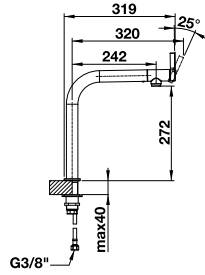

BLANCO VONDA

Auslauf 200° schwenkbar
UVP-Katalog Seite 222

metallische Oberfläche	HD	UVP in € mit MwSt.
chrom	518 434	500,00 €
Edelstahl gebürstet	518 435	821,00 €