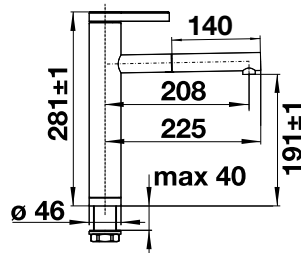

BLANCO LINEE-S

metallische Oberfläche	HD	UVP in € mit MwSt.
chrom	517 591	640,00 €
Edelstahl seidenmatt	517 593	1.109,00 €

Auslauf 130° schwenkbar
mit Schlauchbrause

UVP-Katalog Seite 220