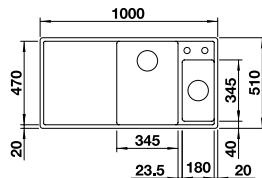

BLANCO AXIA III 6 S

600 mm
Unterschrank

Ausschnitt: 980 x 490 mm
Beckentiefe: 190 mm
Außenmaß: 1000 x 510 mm

fixe Bohrung

SILGRANIT

Glasschneidbrett, Multifunktionsschale aus Edelstahl, Ablaufgarnitur mit Raumsparrohr, 2 x 3 1/2" InFino-Korbventil **mit Ablauffernbedienung** (Drehbetätigung) für das Hauptbecken

UVP-Katalog Seite 114

	Becken rechts	Becken links	UVP in € mit MwSt.
schwarz	525 850	525 848	979,00 €
anthrazit	523 472	524 653	979,00 €
felsgrau	523 473	524 654	979,00 €
vulkangrau NEU	527 228	527 226	979,00 €
alumetallic	523 474	524 655	979,00 €
weiß	523 477	524 657	979,00 €
softweiß NEU	527 045	527 043	979,00 €
tartufo	523 480	524 660	979,00 €
cafe	523 482	524 662	979,00 €