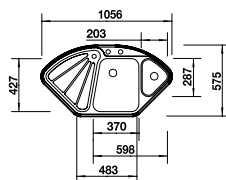

BLANCODELTA-IF

900x900 mm
Unterschrank

Edelstahl Seidenglanz

Gelochte Funktionsschale aus Edelstahl, Ablaufgarnitur mit Raumsparrohr, 2 x 3 1/2" und 1 x 1 1/2" InFino-Korbventil **mit Abblauferrbedienung** (Drehbetätigung) für das Hauptbecken
UVP-Katalog Seite 168

Ausschnitt nach Schablone
Beckentiefe: 185 mm
Außenmaß: 575 x 1056 mm

Becken links	UVP in € mit MwSt.
523 667	1.175,00 €