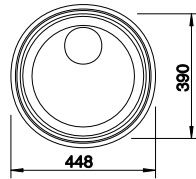

BLANCO RONDOSOL-IF

450 mm
Unterschrank

Edelstahl Bürstfinish

Ablaufaufgarnitur mit Raumsparrohr, 3 1/2" Korbventil
UVP-Katalog Seite 100

Ausschnitt: 434 x 434 mm
Beckentiefe: 165 mm
Außenmaß: 448 x 448 mm

UVP in € mit MwSt.

514 647

322,00 €