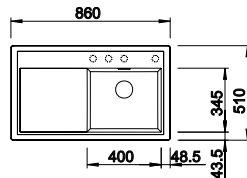

BLANCO ZENAR 45 S

450 mm
Unterschrank

SILGRANIT

Ablaufgarnitur mit Raumsparrohr, 3 1/2" InFino-Korbventil
mit Ablaufernbedienung (Drehbetätigung)

UVP-Katalog Seite 131

Ausschnitt: 840 x 490 mm
Beckentiefe: 190 mm
Außenmaß: 860 x 510 mm

vorgefräste Bohrung zum Durchschlagen

Becken
rechts

Becken
links

UVP in € mit MwSt.

schwarz	526 037	526 034	627,00 €
anthrazit	523 781	523 850	627,00 €
felsgrau	523 785	523 851	627,00 €
vulkangrau	NEU 527 361	527 359	627,00 €
alumetallic	523 786	523 852	627,00 €
weiß	523 788	523 854	627,00 €
softweiß	NEU 527 178	527 176	627,00 €
tartufo	523 796	523 859	627,00 €
cafe	523 798	523 861	627,00 €