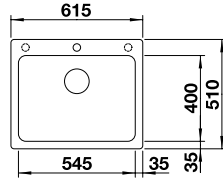

Ausschnitt: 595 x 490 mm
Beckentiefe: 200 mm
Außenmaß: 615 x 510 mm

vorgefräste Bohrung zum Durchschlagen
 fixe Bohrung