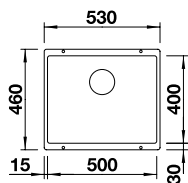

BLANCO SUBLINE 500-U

600 mm
Unterschrank

Unterbau

UVP in € mit MwSt.