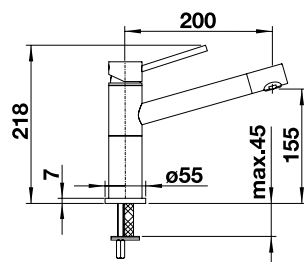

BLANCO ALTA Compact

Auslauf 360° schwenkbar

UVP-Katalog Seite 230

metallische Oberfläche	HD	UVP in € mit MwSt.
chrom	515 120	412,00 €
Edelstahl finish	515 121	580,00 €