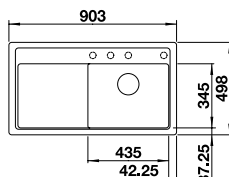

BLANCO ZENAR 5 S-F

500 mm
Unterschrank

Flächenbündig

Ausschnittdaten unter www.blanco.de
Beckentiefe: 190 mm
Außenmaß: 903 x 498 mm

vorgefräste Bohrung zum Durchschlagen

SILGRANIT

Ablaufgarnitur mit Raumsparrohr, 3 1/2" InFino-Korbventil
mit **Ablauffernbedienung** (Drehbetätigung)

UVP-Katalog Seite 128

	Becken rechts	UVP in € mit MwSt.
schwarz	526 049	887,00 €
anthrazit	523 873	887,00 €
felsgrau	523 874	887,00 €
vulkangrau NEU	527 366	887,00 €
alumetallic	523 875	887,00 €
weiß	523 876	887,00 €
softweiß NEU	527 183	887,00 €
cafe	523 878	887,00 €

In diesen 8 Farben erhältlich