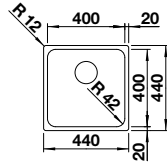

BLANCO SOLIS 400-U

450 mm
Unterschrank

Unterbau