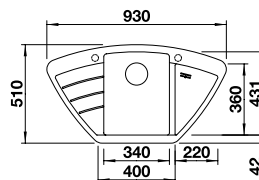

BLANCO ZIA 9 E

900x900 mm
Unterschrank

SILGRANIT

Ablaufgarnitur mit Raumsparrohr, 3 1/2" Korbventil
mit Ablauffernbedienung (Drehbetätigung)
UVP-Katalog Seite 153

Ausschnitt nach Schablone
Beckentiefe: 180 mm
Außenmaß: 930 x 510 mm

vorgefräste Bohrung zum Durchschlagen

	Becken mittig	UVP in € mit MwSt.
schwarz	526 030	638,00 €
anthrazit	514 756	638,00 €
vulkangrau	NEU 527 394	638,00 €
alumetallic	514 749	638,00 €
weiß	514 750	638,00 €
softweiß	NEU 527 211	638,00 €
cafe	515 073	638,00 €

In diesen 7 Farben erhältlich

Optionales Zubehör

CapFlow	517 666	27,00 €