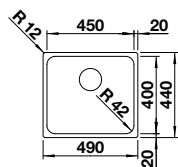

BLANCO SOLIS 450-IF

500 mm
Unterschrank