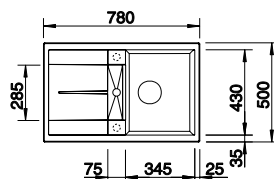

BLANCO METRA 45 S-F

450 mm
Unterschrank

Flächenbündig

SILGRANIT

Ablaufgarnitur mit Raumsparrohr, 3 1/2" Korbventil
mit **Ablauffernbedienung** (Drehbetätigung)

UVP-Katalog Seite 146

Ausschnittdaten unter www.blanco.de
Beckentiefe: 190 mm
Außenmaß: 770 x 490 mm

vorgefräste Bohrung zum Durchschlagen

	reversibel	UVP in € mit MwSt.
schwarz	525 917	665,00 €
anthrazit	519 081	665,00 €
felsgrau	519 086	665,00 €
vulkangrau	NEU 527 290	665,00 €
alumetallic	519 082	665,00 €
weiß	519 083	665,00 €
softweiß	NEU 527 107	665,00 €
cafe	519 088	665,00 €

In diesen 8 Farben erhältlich

Optionales Zubehör

Eck-Schale	235 866	82,00 €
CapFlow	517 666	27,00 €

BLANCO METRA 45 S

450 mm
Unterschrank

SILGRANIT

Ablaufgarnitur mit Raumsparrohr, 3 1/2" Korbventil
mit **Ablauffernbedienung** (Drehbetätigung)

UVP-Katalog Seite 147

Ausschnitt: 760 x 480 mm
Beckentiefe: 190 mm
Außenmaß: 780 x 500 mm

vorgefräste Bohrung zum Durchschlagen

	reversibel	UVP in € mit MwSt.
schwarz	525 914	474,00 €
anthrazit	513 035	474,00 €
felsgrau	518 868	474,00 €
vulkangrau	NEU 527 288	474,00 €
alumetallic	513 027	474,00 €
weiß	513 028	474,00 €
softweiß	NEU 527 105	474,00 €
tartufo	517 345	474,00 €
cafe	515 038	474,00 €

Optionales Zubehör

Eck-Schale	235 866	82,00 €
CapFlow	517 666	27,00 €

BLANCO METRA 45 S Compact

450 mm
Unterschrank

SILGRANIT

Ablaufgarnitur mit Raumsparrohr, 3 1/2" Korbventil
mit **Ablauffernbedienung** (Drehbetätigung)

UVP-Katalog Seite 148

Ausschnitt: 660 x 480 mm
Beckentiefe: 190 mm
Außenmaß: 680 x 500 mm

vorgefräste Bohrung zum Durchschlagen

	reversibel	UVP in € mit MwSt.
schwarz	525 913	518,00 €
anthrazit	519 572	518,00 €
felsgrau	519 573	518,00 €
vulkangrau	NEU 527 285	518,00 €
alumetallic	519 574	518,00 €
weiß	519 576	518,00 €
softweiß	NEU 527 102	518,00 €
tartufo	519 580	518,00 €
cafe	519 581	518,00 €