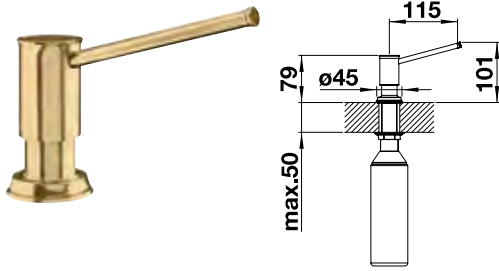

BLANCO LIVIA Spülmittelspender

metallische Oberfläche		UVP in € mit MwSt.
satin gold	526 698	220,00 €
mangan	521 293	300,00 €
chrom	521 291	181,00 €

UVP-Katalog Seite 273