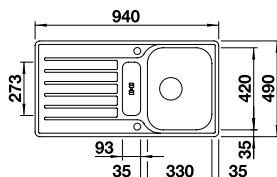

BLANCO LANTOS 5 S-IF

500 mm
Unterschrank

Edelstahl Bürstfinish

Gelochter Einsatz aus Edelstahl, Ablaufgarnitur mit Raumsparrohr, 3 1/2" Korbventil **mit Abblauferrbedienung** (Drehbetätigung) für das Hauptbecken

UVP-Katalog Seite 182

Ausschnitt: 928 x 478 mm
Beckentiefe: 165 mm
Außenmaß: 940 x 490 mm

reversibel

UVP in € mit MwSt.

517 281

621,00 €

Optionales Zubehör

CapFlow 517 666 27,00 €