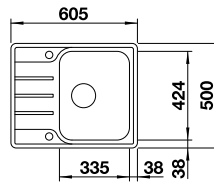

BLANCO LEMIS 45 S-IF Mini

450 mm
Unterschrank

Edelstahl Bürstfinish

Ablaufgarnitur mit Raumsparrohr, 3 1/2" Korbventil
mit Abblauferrbedienung (Drehbetätigung)

UVP-Katalog Seite 179

Ausschnitt: 585 x 480 mm
Beckentiefe: 205 mm
Außenmaß: 605 x 500 mm

reversibel

UVP in € mit MwSt.

525 114

482,00 €

Optionales Zubehör

CapFlow	517 666	27,00 €