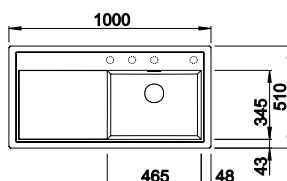

## BLANCO ZENAR XL 6 S

600 mm  
Unterschrank

Ausschnitt: 980 x 490 mm  
Beckentiefe: 190 mm  
Außenmaß: 1000 x 510 mm

vorgefräste Bohrung zum Durchschlagen