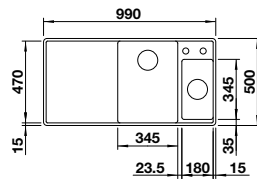

BLANCO AXIA III 6 S-F

600 mm
Unterschrank

Flächenbündig

Ausschnittdaten unter www.blanco.de
Beckentiefe: 190 mm
Außenmaß: 990 x 500 mm

fixe Bohrung

SILGRANIT

Glasschneidbrett, Multifunktionsschale aus Edelstahl, Ablaufgarnitur mit Raumsparrohr, 2 x 3 1/2" InFino-Korbventil **mit Ablauffernbedienung** (Drehbetätigung) für das Hauptbecken

UVP-Katalog Seite 113

	Becken rechts	Becken links	UVP in € mit MwSt.
schwarz	525 854	525 852	1.063,00 €
anthrazit	523 489	524 669	1.063,00 €
felsgrau	523 490	524 670	1.063,00 €
vulkangrau NEU	527 232	527 230	1.063,00 €
alumetallic	523 491	524 671	1.063,00 €
weiß	523 492	524 672	1.063,00 €
softweiß NEU	527 049	527 048	1.063,00 €
cafe	523 494	524 674	1.063,00 €

In diesen 8 Farben erhältlich