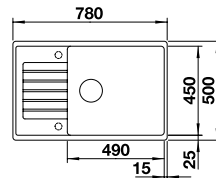

BLANCO ZIA XL 6 S Compact

600 mm
Unterschrank

SILGRANIT

Ablaufgarnitur mit Raumsparrohr, 3 1/2" Korbventil mit **Ablauffernbedienung** (Drehbetätigung)

UVP-Katalog Seite 154

Ausschnitt: 760 x 480 mm
Beckentiefe: 190 mm
Außenmaß: 780 x 500 mm

vorgefräste Bohrung zum Durchschlagen

	reversibel	UVP in € mit MwSt.
schwarz	526 018	559,00 €
anthrazit	523 263	559,00 €
vulkangrau	NEU 527 396	559,00 €
alumetallic	523 265	559,00 €
weiß	523 267	559,00 €
softweiß	NEU 527 213	559,00 €
cafe	523 272	559,00 €

In diesen 7 Farben erhältlich

Optionales Zubehör

CapFlow	517 666	27,00 €