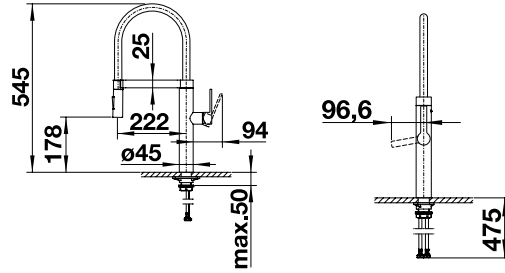

BLANCO CULINA-S

metallische Oberfläche	HD	UVP in € mit MwSt.
chrom	517 597	871,00 €
Edelstahl finish	517 598	1.155,00 €

Kaltstart

Auslauf 360° schwenkbar
mit Schlauchbrause

UVP-Katalog Seite 218