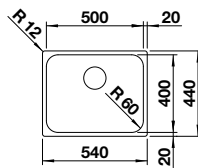

BLANCO SUPRA 400-IF/A R12

450 mm
Unterschrank

Edelstahl Bürstfinish

Ablaufgarnitur mit Raumsparrohr, 3 1/2" Korbventil
mit Abblauferbedienung (Zugknopf), Befestigungsset
UVP-Katalog Seite 97

Ausschnitt: 430 x 490 mm
Beckentiefe: 175 mm
Außenmaß: 440 x 500 mm

UVP in € mit MwSt.

526 353 **437,00 €**

Optionales Zubehör

TOP-Schienen	235 906	161,00 €
Wellentropf	230 734	58,00 €
Klappmatte	238 482	98,00 €
CapFlow	517 666	27,00 €

BLANCO SUPRA 500-IF R12

600 mm
Unterschrank

Edelstahl Bürstfinish

Ablaufgarnitur mit Raumsparrohr, 3 1/2" Korbventil,
Befestigungsset
UVP-Katalog Seite 98

Ausschnitt: 530 x 430 mm
Beckentiefe: 175 mm
Außenmaß: 540 x 440 mm

UVP in € mit MwSt.

526 351 **382,00 €**

Optionales Zubehör

Klappmatte	238 482	98,00 €
Wellentropf	230 734	58,00 €
TOP-Schienen	235 906	161,00 €
CapFlow	517 666	27,00 €

BLANCO SUPRA 400-IF R12

450 mm
Unterschrank

Edelstahl Bürstfinish

Ablaufgarnitur mit Raumsparrohr, 3 1/2" Korbventil,
Befestigungsset
UVP-Katalog Seite 98

Ausschnitt: 430 x 430 mm
Beckentiefe: 175 mm
Außenmaß: 440 x 440 mm

UVP in € mit MwSt.

526 350 **349,00 €**

Optionales Zubehör

TOP-Schienen	235 906	161,00 €
Wellentropf	230 734	58,00 €
Klappmatte	238 482	98,00 €
CapFlow	517 666	27,00 €

BLANCODANA 6

600 mm
Unterschrank

Edelstahl Naturfinish

Ablaufgarnitur mit Raumsparrohr, 3 1/2" Korbventil
UVP-Katalog Seite 99

Ausschnitt: 587 x 482 mm
Beckentiefe: 158 mm
Außenmaß: 605 x 500 mm

UVP in € mit MwSt.

525 323 **420,00 €**

Optionales Zubehör

CapFlow	517 666	27,00 €