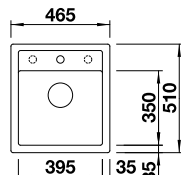

BLANCO DALAGO 45-F

450 mm Unterschrank

Flächenbündig

UVP in € mit MwSt.

SILGRANIT

Ablaufgarnitur mit Raumsparrohr, 3 1/2" Korbventil mit **Ablauffernbedienung** (Drehbetätigung)

UVP-Katalog Seite 51

Ausschnittsdaten unter www.blanco.de
Beckentiefe: 190 mm
Außenmaß: 455 x 500 mm

- vorgefräste Bohrung zum Durchschlagen
- fixe Bohrung

schwarz	525 870	618,00 €
anthrazit	517 166	618,00 €
felsgrau	518 847	618,00 €
vulkangrau NEU	527 243	618,00 €
alumetallic	517 167	618,00 €
weiß	517 169	618,00 €
softweiß NEU	527 060	618,00 €
cafe	517 171	618,00 €

In diesen 8 Farben erhältlich

Optionales Zubehör

Eck-Schale	235 866	82,00 €
Wellentropf	230 734	58,00 €
CapFlow	517 666	27,00 €

BLANCO DALAGO 6

600 mm Unterschrank

UVP in € mit MwSt.

SILGRANIT

Ablaufgarnitur mit Raumsparrohr, 3 1/2" Korbventil mit **Ablauffernbedienung** (Drehbetätigung)

UVP-Katalog Seite 52

Ausschnitt: 595 x 490 mm
Beckentiefe: 190 mm
Außenmaß: 615 x 510 mm

- vorgefräste Bohrung zum Durchschlagen
- fixe Bohrung

schwarz	525 873	682,00 €
anthrazit	514 197	682,00 €
felsgrau	518 850	682,00 €
vulkangrau NEU	527 246	682,00 €
alumetallic	514 198	682,00 €
weiß	514 199	682,00 €
softweiß NEU	527 063	682,00 €
tartufo	517 320	682,00 €
cafe	515 066	682,00 €

Optionales Zubehör

Eck-Schale	235 866	82,00 €
Wellentropf	230 734	58,00 €
CapFlow	517 666	27,00 €

BLANCO DALAGO 5

500 mm Unterschrank

UVP in € mit MwSt.

SILGRANIT

Ablaufgarnitur mit Raumsparrohr, 3 1/2" Korbventil mit **Ablauffernbedienung** (Drehbetätigung)

UVP-Katalog Seite 52

Ausschnitt: 495 x 490 mm
Beckentiefe: 190 mm
Außenmaß: 515 x 510 mm

- vorgefräste Bohrung zum Durchschlagen
- fixe Bohrung