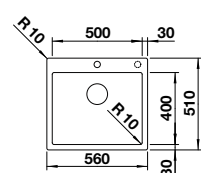

BLANCO CLARON 500-U

600 mm
Unterschrank

Unterbau

Edelstahl Seidenglanz

Ablaufgarnitur* mit Raumsparrohr, 3 1/2" InFino-Korbventil, Befestigungsset

UVP-Katalog Seite 65

Ausschnitt: 500 x 400 mm
Beckentiefe: 190 mm
Außenmaß: 540 x 440 mm

UVP in € mit MwSt.

521 577

846,00 €

Optionales Zubehör

Klappmatte	238 482	98,00 €
TOP-Schienen	235 906	161,00 €

BLANCO CLARON 450-U

500 mm
Unterschrank

Unterbau

Edelstahl Seidenglanz

Ablaufgarnitur* mit Raumsparrohr, 3 1/2" InFino-Korbventil, Befestigungsset

UVP-Katalog Seite 65

Ausschnitt: 450 x 400 mm
Beckentiefe: 190 mm
Außenmaß: 490 x 440 mm

UVP in € mit MwSt.

521 575

823,00 €

Optionales Zubehör

Klappmatte	238 482	98,00 €
TOP-Schienen	235 906	161,00 €

BLANCO CLARON 400-U

450 mm
Unterschrank

Unterbau

Edelstahl Seidenglanz

Ablaufgarnitur* mit Raumsparrohr, 3 1/2" InFino-Korbventil, Befestigungsset

UVP-Katalog Seite 65

Ausschnitt: 400 x 400 mm
Beckentiefe: 190 mm
Außenmaß: 440 x 440 mm

UVP in € mit MwSt.

521 573

791,00 €

Optionales Zubehör

Klappmatte	238 482	98,00 €
TOP-Schienen	235 906	161,00 €

BLANCO CLARON 500-IF/A

600 mm
Unterschrank

Edelstahl Seidenglanz

Ablaufgarnitur mit Raumsparrohr, 3 1/2" InFino-Korbventil **mit Ablauffernbedienung** (PushControl), Befestigungsset

UVP-Katalog Seite 69

Ausschnitt: 540 x 490 mm
Beckentiefe: 190 mm
Außenmaß: 560 x 510 mm

○ fixe Bohrung

UVP in € mit MwSt.

521 633

1.102,00 €

Optionales Zubehör

Klappmatte	238 482	98,00 €
TOP-Schienen	235 906	161,00 €