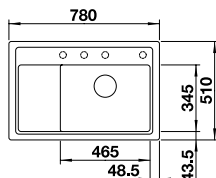

BLANCO ZENAR XL 6 S Compact

600 mm
Unterschrank

Ausschnitt: 760 x 490 mm
Beckentiefe: 190 mm
Außenmaß: 780 x 510 mm

vorgefräste Bohrung zum Durchschlagen

SILGRANIT

Ablaufgarnitur mit Raumsparrohr, 3 1/2" InFino-Korbventil
mit **Ablauffernbedienung** (Drehbetätigung)

UVP-Katalog Seite 127

	Becken rechts	UVP in € mit MwSt.
schwarz	526 052	807,00 €
anthrazit	523 774	807,00 €
felsgrau	523 775	807,00 €
vulkangrau NEU	527 368	807,00 €
alumetallic	523 776	807,00 €
weiß	523 778	807,00 €
softweiß NEU	527 185	807,00 €
tartufo	523 782	807,00 €
cafe	523 784	807,00 €