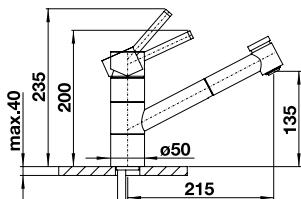

BLANCO TIVO-S-F

Vorfenster-Einbau

metallische Oberfläche	HD	UVP in € mit MwSt.
chrom	518 410	618,00 €

Auslauf 120° schwenkbar
mit Schlauchbrause

UVP-Katalog Seite 253