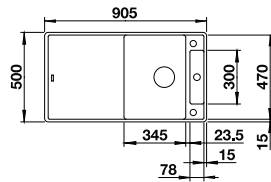

BLANCO AXIA III 5 S-F

500 mm
Unterschrank

Flächenbündig

Ausschnittdaten unter www.blanco.de
Beckentiefe: 190 mm
Außenmaß: 905 x 500 mm

fixe Bohrung

SILGRANIT

Glasschneidbrett, Ablaufgarnitur mit Raumsparrohr, 3 1/2" InFino-Korbventil **mit Ablauffernbedienung** (Drehbetätigung)

UVP-Katalog Seite 117

	reversibel	UVP in € mit MwSt.
schwarz	525 846	888,00 €
anthrazit	523 231	888,00 €
felsgrau	523 232	888,00 €
vulkangrau	NEU 527 224	888,00 €
alumetallic	523 233	888,00 €
weiß	523 234	888,00 €
softweiß	NEU 527 042	888,00 €
cafe	523 236	888,00 €

In diesen 8 Farben erhältlich