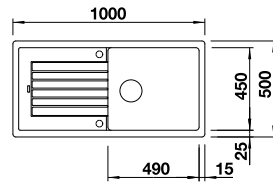

BLANCO ZIA XL 6 S

600 mm
Unterschrank

SILGRANIT

Ablaufgarnitur mit Raumsparrohr, 3 1/2" Korbventil mit **Ablauffernbedienung** (Drehbetätigung)

UVP-Katalog Seite 154

Ausschnitt: 980 x 480 mm
Beckentiefe: 190 mm
Außenmaß: 1000 x 500 mm

vorgefräste Bohrung zum Durchschlagen

	reversibel	UVP in € mit MwSt.
schwarz	526 023	676,00 €
anthrazit	517 558	676,00 €
vulkangrau	NEU 527 399	676,00 €
alumetallic	517 559	676,00 €
weiß	517 561	676,00 €
softweiß	NEU 527 216	676,00 €
cafe	517 567	676,00 €

In diesen 7 Farben erhältlich

Optionales Zubehör

CapFlow	517 666	27,00 €