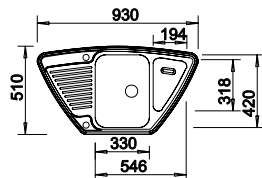

BLANCO TIPO 9 E

900x900 mm
Unterschrank

Edelstahl Naturfinish

Ablaufgarnitur mit Raumsparrohr, 3 1/2" Korbventil
mit Abblauferrbedienung (Drehbetätigung)

UVP-Katalog Seite 188

Ausschnitt: nach Schablone
Beckentiefe: 165 mm
Außenmaß: 930 x 510 mm

UVP in € mit MwSt.

526 338

328,00 €

Optionales Zubehör

CapFlow 517 666 27,00 €