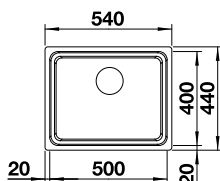

BLANCO ETAGON 500-U

600 mm
Unterschrank

Unterbau

Edelstahl Seidenglanz

2 x ETAGON-Schiene aus Edelstahl, Ablaufgarnitur mit Raumsparrohr, 3 1/2" InFino-Korbventil, Befestigungsset
UVP-Katalog Seite 77

UVP in € mit MwSt.

521 841

947,00 €

Optionales Zubehör

PushControl Nachrüstset 525 272 88,00 €