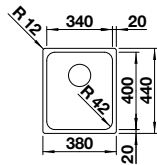

BLANCO SOLIS 400-U

450 mm
Unterschrank

Unterbau

UVP in € mit MwSt.

526 117

455,00 €

Edelstahl Bürstfinish

Ablaufgarnitur mit Raumsparrohr, 3 1/2" InFino-Korbventil, Befestigungsset

UVP-Katalog Seite 90

Ausschnitt: 400 x 400 mm
Beckentiefe: 185 mm
Außenmaß: 440 x 440 mm

Optionales Zubehör

TOP-Schienen	235 906	161,00 €
Wellentropf	230 734	58,00 €
Klappmatte	238 482	98,00 €
PushControl Nachrüstset	525 272	88,00 €

BLANCO SOLIS 340-U

400 mm
Unterschrank

Unterbau

UVP in € mit MwSt.

526 115

361,00 €

Edelstahl Bürstfinish

Ablaufgarnitur mit Raumsparrohr, 3 1/2" InFino-Korbventil, Befestigungsset

UVP-Katalog Seite 90

Ausschnitt: 340 x 400 mm
Beckentiefe: 185 mm
Außenmaß: 380 x 440 mm

Optionales Zubehör

TOP-Schienen	235 906	161,00 €
Wellentropf	230 734	58,00 €
Klappmatte	238 482	98,00 €
PushControl Nachrüstset	525 272	88,00 €

BLANCO SOLIS 180-U

300 mm
Unterschrank

Unterbau

UVP in € mit MwSt.

526 113

311,00 €

Edelstahl Bürstfinish

Ablaufgarnitur mit Raumsparrohr, 3 1/2" InFino-Korbventil, Befestigungsset

UVP-Katalog Seite 90

Ausschnitt: 180 x 400 mm
Beckentiefe: 125 mm
Außenmaß: 220 x 440 mm

Optionales Zubehör

Wellentropf	230 734	58,00 €
Klappmatte	238 482	98,00 €
PushControl Nachrüstset	525 272	88,00 €

BLANCO SOLIS 340/180-IF/A

600 mm
Unterschrank

Becken
rechts

UVP in € mit MwSt.

526 132

1.052,00 €

Edelstahl Bürstfinish

Ablaufgarnitur mit Raumsparrohr, 2 x 3 1/2" InFino-Korbventil mit **Ablauffernbedienung** (PushControl), Befestigungsset

UVP-Katalog Seite 91

Ausschnitt: 575 x 490 mm
Beckentiefe: 185 mm
Außenmaß: 585 x 500 mm

Optionales Zubehör

TOP-Schienen	235 906	161,00 €
Wellentropf	230 734	58,00 €
Klappmatte	238 482	98,00 €