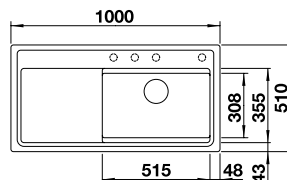

BLANCO ZENAR XL 6 S DampfgarPlus

600 mm
Unterschrank

Ausschnitt: 980 x 490 mm
Beckentiefe: 190 mm
Außenmaß: 1000 x 510 mm

vorgefräste Bohrung zum Durchschlagen

Becken rechts

UVP in € mit MwSt.

schwarz	526 054	1.142,00 €
anthrazit	524 052	1.142,00 €
felsgrau	524 053	1.142,00 €
vulkangrau	NEU 527 373	1.142,00 €
alumetallic	524 054	1.142,00 €
weiß	524 056	1.142,00 €
softweiß	NEU 527 190	1.142,00 €
tartufo	524 059	1.142,00 €
cafe	524 065	1.142,00 €

SILGRANIT

Esche-Compound-Schneidbrett, gelochter GN 1/3 Garbehälter, gelochter GN 1/2 Garbehälter, Ablaufgarnitur mit Raumsparrohr, 3 1/2" InFino-Korbventil mit **Ablauferrbedienung** (Drehbetätigung)

UVP-Katalog Seite 124