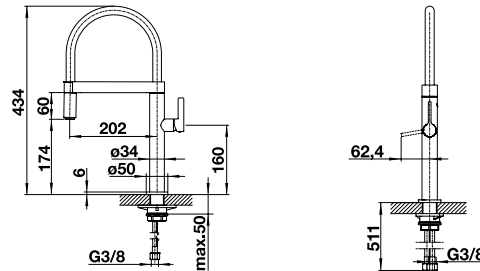

BLANCO CULINA-S Mini

metallische Oberfläche	HD	UVP in € mit MwSt.
chrom	519 843	778,00 €
Edelstahl finish	519 844	990,00 €

Kaltstart

Auslauf 360° schwenkbar
mit Schlauchbrause

UVP-Katalog Seite 219