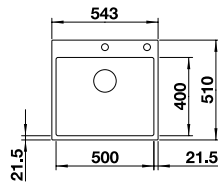

BLANCO SUBLINE 160-U

300 mm Unterschrank

Unterbau

UVP in € mit MwSt.

SILGRANIT

Ablaufgarnitur mit Raumsparrohr, 3 1/2" InFino-Korbventil, Befestigungsset
UVP-Katalog Seite 44

Ausschnitt: 160 x 400 mm
Beckentiefe: 130 mm
Außenmaß: 190 x 460 mm

schwarz	525 981	399,00 €
anthrazit	523 396	399,00 €
felsgrau	523 397	399,00 €
vulkangrau NEU	526 799	399,00 €
alumetallic	523 398	399,00 €
weiß	523 400	399,00 €
softweiß NEU	526 802	399,00 €
tartufo	523 403	399,00 €
cafe	523 405	399,00 €

Optionales Zubehör

TOP-Schienen	235 906	161,00 €
Wellentropf	230 734	58,00 €
Klappmatte	238 482	98,00 €
PushControl Nachrüstset	525 272	88,00 €

BLANCO SUBLINE 500-IF/A SteelFrame

600 mm Unterschrank

UVP in € mit MwSt.

SILGRANIT

Ablaufgarnitur mit Raumsparrohr, 3 1/2" InFino-Korbventil **mit Abblaffernbedienung** (Zugknopf)
UVP-Katalog Seite 46

Ausschnitt für IF-Flachrand: 532 x 499 mm
Beckentiefe: 190 mm
Außenmaß: 543 x 510 mm

schwarz	525 999	1.420,00 €
anthrazit	524 111	1.420,00 €
weiß	524 112	1.420,00 €

In diesen 3 Farben erhältlich

Optionales Zubehör

TOP-Schienen	235 906	161,00 €
Wellentropf	230 734	58,00 €
Klappmatte	238 482	98,00 €

BLANCO SUBLINE 500-IF/A SteelFrame

600 mm Unterschrank

UVP in € mit MwSt.

SILGRANIT

Ablaufgarnitur mit Raumsparrohr, 3 1/2" InFino-Korbventil
UVP-Katalog Seite 46

Ausschnitt für IF-Flachrand: 532 x 499 mm
Beckentiefe: 190 mm
Außenmaß: 543 x 510 mm

schwarz	526 000	1.303,00 €
anthrazit	524 113	1.303,00 €
weiß	524 114	1.303,00 €

In diesen 3 Farben erhältlich

Optionales Zubehör

TOP-Schienen	235 906	161,00 €
Wellentropf	230 734	58,00 €
Klappmatte	238 482	98,00 €

BLANCO SUBLINE 500-IF SteelFrame

600 mm Unterschrank

UVP in € mit MwSt.

SILGRANIT

Ablaufgarnitur mit Raumsparrohr, 3 1/2" InFino-Korbventil **mit Abblaffernbedienung** (Zugknopf)
UVP-Katalog Seite 47