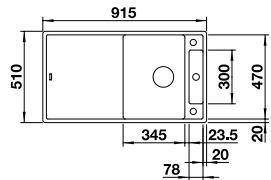

BLANCO AXIA III 5 S

500 mm
Unterschrank

Ausschnitt: 895 x 490 mm
Beckentiefe: 190 mm
Außenmaß: 915 x 510 mm

fixe Bohrung

SILGRANIT

Esche-Compound-Brückenschneidbrett, Ablaufgarnitur mit Raumsparrohr, 3 1/2" InFino-Korbventil **mit Ablauffernbedienung** (Drehbetätigung)

UVP-Katalog Seite 118

	reversibel	UVP in € mit MwSt.
schwarz	525 845	967,00 €
anthrazit	523 205	967,00 €
felsgrau	523 206	967,00 €
vulkangrau	NEU 527 223	967,00 €
alumetallic	523 207	967,00 €
weiß	523 209	967,00 €
softweiß	NEU 527 040	967,00 €
tartufo	523 212	967,00 €
cafe	523 214	967,00 €