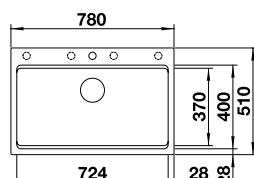

## BLANCO ETAGON 8

800 mm  
Unterschrank

UVP in € mit MwSt.

Ausschnitt: 768 x 498 mm  
Beckentiefe: 220 mm  
Außenmaß: 780 x 510 mm