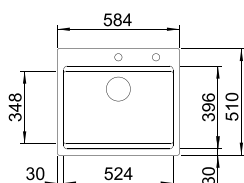

BLANCO ETAGON 6

600 mm
Unterschrank

Keramik PuraPlus

2 x ETAGON-Schiene aus Edelstahl, Ablaufgarnitur mit Raumsparrohr, 3 1/2" InFino-Korbventil **mit Ablauferbedienung** (Zugknopf)
UVP-Katalog Seite 105

Ausschnitt: 562 x 488 mm
Beckentiefe: 215 mm
Außenmaß: 584 x 510 mm

UVP in € mit MwSt.

schwarz	525 162	1.178,00 €
basalt	525 161	1.178,00 €
kristallweiß glänzend	525 156	1.178,00 €
magnolia glänzend	525 157	1.178,00 €

Optionales Zubehör

Wellentropf	230 734	58,00 €

☐ fixe Bohrung