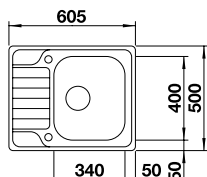

BLANCO DINAS 45 S Mini

450 mm
Unterschrank

Edelstahl Bürstfinish

Ablaufgarnitur mit Raumsparrohr, 3 1/2" Korbventil
mit Abblauferrbedienung (Drehbetätigung), Dichtung
UVP-Katalog Seite 186

Ausschnitt: 585 x 480 mm
Beckentiefe: 195 mm
Außenmaß: 605 x 500 mm

☐ fixe Bohrung

reversibel

UVP in € mit MwSt.

525 123

298,00 €

Optionales Zubehör

CapFlow 517 666 27,00 €