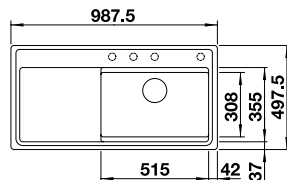

BLANCO ZENAR XL 6 S-F DampfgarPlus

600 mm
Unterschrank

Flächenbündig

Ausschnittdaten unter www.blanco.de
Beckentiefe: 190 mm
Außenmaß: 987.5 x 497.5 mm

vorgefräste Bohrung zum Durchschlagen

Becken rechts

UVP in € mit MwSt.

schwarz	526 056	1.204,00 €
anthrazit	524 082	1.204,00 €
felsgrau	524 083	1.204,00 €
vulkangrau	NEU 527 376	1.204,00 €
alumetallic	524 084	1.204,00 €
weiß	524 085	1.204,00 €
softweiß	NEU 527 193	1.204,00 €
cafe	524 097	1.204,00 €

In diesen 8 Farben erhältlich

SILGRANIT

Esche-Compound-Schneidbrett, gelochter GN 1/3 Garbehälter, gelochter GN 1/2 Garbehälter, Ablaufgarnitur mit Raumsparrohr, 3 1/2" InFino-Korbventil mit **Ablauferrbedienung** (Drehbetätigung)

UVP-Katalog Seite 123