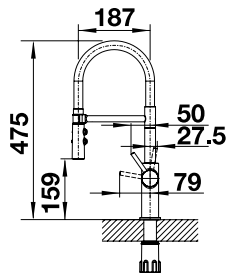

BLANCO CATRIS-S Flexo

metallische Oberfläche	HD	UVP in € mit MwSt.
PVD Steel	525 792	641,00 €
chrom	525 791	531,00 €

Kaltstart
Auslauf 360° schwenkbar
mit Schlauchbrause
UVP-Katalog Seite 232