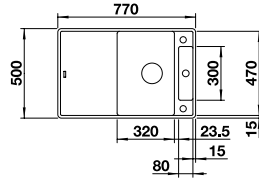

BLANCO AXIA III 45 S-F

450 mm
Unterschrank

Flächenbündig

Ausschnittdaten unter www.blanco.de
Beckentiefe: 190 mm
Außenmaß: 770 x 500 mm

fixe Bohrung

SILGRANIT

Esche-Compound-Brückenschneidbrett, Ablaufgarnitur mit Raumsparrohr, 3 1/2" InFino-Korbventil **mit Ablaufernbedienung** (Drehbetätigung)

UVP-Katalog Seite 119

	reversibel	UVP in € mit MwSt.
schwarz	525 843	937,00 €
anthrazit	523 193	937,00 €
felsgrau	523 194	937,00 €
vulkangrau	NEU 527 221	937,00 €
alumetallic	523 195	937,00 €
weiß	523 196	937,00 €
softweiß	NEU 527 038	937,00 €
cafe	523 198	937,00 €

In diesen 8 Farben erhältlich