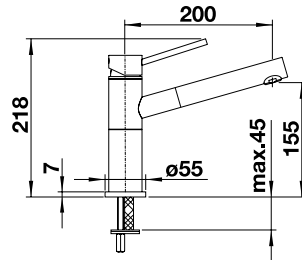

BLANCO ALTA-S Compact Vario

metallische Oberfläche	HD	UVP in € mit MwSt.
chrom	518 407	621,00 €

Auslauf 128° schwenkbar
mit Schlauchbrause

UVP-Katalog Seite 227