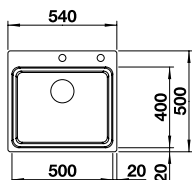

BLANCO ETAGON 500-IF/A

600 mm
Unterschrank

Edelstahl Seidenglanz

2 x ETAGON-Schiene aus Edelstahl, Ablaufgarnitur mit Raumsparrohr, 3 1/2" InFino-Korbventil **mit Ablauffernbedienung** (Zugknopf), Befestigungsset
UVP-Katalog Seite 78

☐ fixe Bohrung