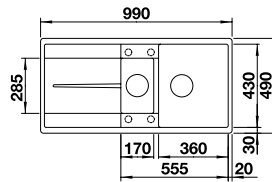

BLANCO METRA 6 S-F

600 mm
Unterschrank

Flächenbündig

SILGRANIT

Multifunktionsschale aus Edelstahl, Ablaufgarnitur mit Raumsparrohr, 2 x 3 1/2" Korbventil mit **Ablauffernbedienung** (Drehbetätigung) für das Hauptbecken

UVP-Katalog Seite 139

Ausschnittdaten unter www.blanco.de
Beckentiefe: 190 mm
Außenmaß: 990 x 490 mm

vorgefräste Bohrung zum Durchschlagen

	reversibel	UVP in € mit MwSt.
schwarz	525 929	1.148,00 €
anthrazit	519 113	1.148,00 €
felsgrau	519 118	1.148,00 €
vulkangrau	NEU 527 301	1.148,00 €
alumetallic	519 114	1.148,00 €
weiß	519 115	1.148,00 €
softweiß	NEU 527 118	1.148,00 €
cafe	519 120	1.148,00 €

In diesen 8 Farben erhältlich

Optionales Zubehör

Eck-Schale	235 866	82,00 €
CapFlow	517 666	27,00 €