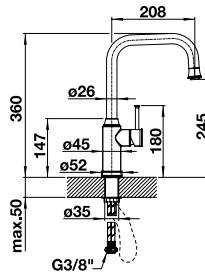

BLANCO LIVIA-S

Auslauf 190° schwenkbar
mit Schlauchbrause
UVP-Katalog Seite 223

metallische Oberfläche	HD	UVP in € mit MwSt.
satın gold	526 687	626,00 €
mangan	521 290	940,00 €
chrom	521 288	576,00 €