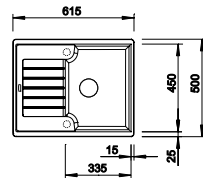

BLANCO ZIA 40 S

400 mm
Unterschrank

SILGRANIT

Ablaufgarnitur mit Raumsparrohr, 3 1/2" Korbventil
UVP-Katalog Seite 156

Ausschnitt: 595 x 480 mm
Beckentiefe: 190 mm
Außenmaß: 615 x 500 mm

vorgefräste Bohrung zum Durchschlagen

	reversibel	UVP in € mit MwSt.
schwarz	526 006	474,00 €
anthrazit	516 918	474,00 €
vulkangrau	NEU 527 378	474,00 €
alumetallic	516 919	474,00 €
weiß	516 922	474,00 €
softweiß	NEU 527 195	474,00 €
cafe	516 927	474,00 €

In diesen 7 Farben erhältlich

Optionales Zubehör

CapFlow	517 666	27,00 €