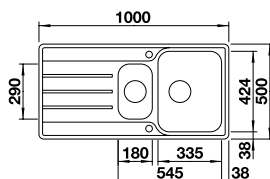

BLANCO LEMIS 6 S-IF

600 mm
Unterschrank

Edelstahl Bürstfinish

Ablaufgarnitur mit Raumsparrohr, 2 x 3 1/2" Korbventil
mit Ablauferrbedienung (Drehbetätigung) für das Hauptbecken

UVP-Katalog Seite 177

Ausschnitt: 980 x 480 mm
Beckentiefe: 205 mm
Außenmaß: 1000 x 500 mm

reversibel

UVP in € mit MwSt.

523 033

700,00 €

Optionales Zubehör

CapFlow

517 666

27,00 €