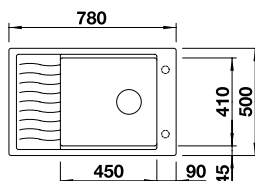

BLANCO ELON XL 6 S

600 mm
Unterschrank

SILGRANIT

Tropfgitter aus Edelstahl, Ablaufgarnitur mit Raumsparrohr, 3 1/2" InFino-Korbventil **mit Ablauffernbedienung** (Drehbetätigung)

UVP-Katalog Seite 151

Ausschnitt: 760 x 480 mm
Beckentiefe: 190 mm
Außenmaß: 780 x 500 mm

vorgefräste Bohrung zum Durchschlagen

	reversibel	UVP in € mit MwSt.
schwarz	525 882	709,00 €
anthrazit	524 834	709,00 €
felsgrau	524 835	709,00 €
vulkangrau	NEU 527 253	709,00 €
alumetallic	524 836	709,00 €
weiß	524 838	709,00 €
softweiß	NEU 527 070	709,00 €
tartufo	524 841	709,00 €
cafe	524 843	709,00 €