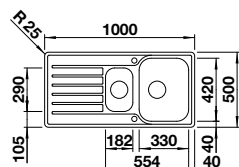

BLANCO LANTOS II 6 S-IF

600 mm
Unterschrank

Edelstahl Bürstfinish

Gelochte Schale aus Edelstahl, Ablaufgarnitur mit Raumsparrohr, 2 x 3 1/2" Korbventil **mit Abblauferrbedienung** (Drehbetätigung) für das Hauptbecken

UVP-Katalog Seite 181

Ausschnitt: 976 x 476 mm
Beckentiefe: 170 mm
Außenmaß: 1000 x 500 mm

reversibel

UVP in € mit MwSt.

526 628

682,00 €