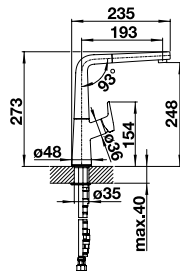

BLANCO AVONA-S

Kaltstart
Auslauf 190° schwenkbar
mit Schlauchbrause
UVP-Katalog Seite 225

SILGRANIT-Look	HD	UVP in € mit MwSt.
silgranitschwarz	526 170	621,00 €
anthrazit	521 278	621,00 €
felsgrau	521 285	621,00 €
vulkangrau	NEU 526 928	621,00 €
alumetallic	521 279	621,00 €
silgranitweiß	521 280	621,00 €
softweiß	NEU 526 929	621,00 €
tartufo	521 283	621,00 €
cafe	521 284	621,00 €