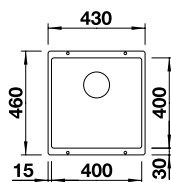

BLANCO SUBLINE 500-U

600 mm
Unterschrank

Unterbau

UVP in € mit MwSt.

SILGRANIT

Ablaufgarnitur mit Raumsparrohr, 3 1/2" InFino-Korbventil, Befestigungsset

UVP-Katalog Seite 43

Ausschnitt: 500 x 400 mm
Beckentiefe: 190 mm
Außenmaß: 530 x 460 mm

schwarz	525 995	627,00 €
anthrazit	523 432	627,00 €
felsgrau	523 433	627,00 €
vulkangrau NEU	527 353	627,00 €
alumetallic	523 434	627,00 €
weiß	523 436	627,00 €
softweiß NEU	527 170	627,00 €
tartufo	523 439	627,00 €
cafe	523 441	627,00 €

Optionales Zubehör

TOP-Schienen	235 906	161,00 €
Wellentropf	230 734	58,00 €
Klappmatte	238 482	98,00 €
PushControl Nachrüstset	525 272	88,00 €

BLANCO SUBLINE 500-U Black Edition **NEU**

600 mm
Unterschrank

Unterbau

UVP in € mit MwSt.

SILGRANIT

Ablaufgarnitur mit Raumsparrohr, 3 1/2" InFino-Korbventil, Befestigungsset

UVP-Katalog Seite 45

Ausschnitt: 500 x 400 mm
Beckentiefe: 190 mm
Außenmaß: 530 x 460 mm

schwarz	526 340	769,00 €

Optionales Zubehör

TOP-Schienen	235 906	161,00 €
Wellentropf	230 734	58,00 €
Klappmatte	238 482	99,00 €

BLANCO SUBLINE 400-U

500 mm
Unterschrank

Unterbau

UVP in € mit MwSt.

SILGRANIT

Ablaufgarnitur mit Raumsparrohr, 3 1/2" InFino-Korbventil, Befestigungsset

UVP-Katalog Seite 44

Ausschnitt: 400 x 400 mm
Beckentiefe: 190 mm
Außenmaß: 430 x 460 mm

schwarz	525 990	557,00 €
anthrazit	523 422	557,00 €
felsgrau	523 423	557,00 €
vulkangrau NEU	527 349	557,00 €
alumetallic	523 424	557,00 €
weiß	523 426	557,00 €
softweiß NEU	527 166	557,00 €
tartufo	523 429	557,00 €
cafe	523 431	557,00 €

Optionales Zubehör

TOP-Schienen	235 906	161,00 €
Wellentropf	230 734	58,00 €
Klappmatte	238 482	98,00 €
PushControl Nachrüstset	525 272	88,00 €

BLANCO SUBLINE 320-U

400 mm
Unterschrank

Unterbau

UVP in € mit MwSt.

SILGRANIT