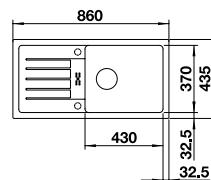

BLANCO FAVUM XL 6 S

600 mm
Unterschrank

SILGRANIT

Ablaufgarnitur mit Raumsparrohr, 3 1/2" Korbventil
UVP-Katalog Seite 158

Ausschnitt: 840 x 415 mm
Beckentiefe: 180 mm
Außenmaß: 860 x 435 mm

vorgefräste Bohrung zum Durchschlagen

	reversibel	UVP in € mit MwSt.
schwarz	526 082	597,00 €
anthrazit	524 233	597,00 €
vulkangrau	NEU 527 267	597,00 €
alumetallic	524 234	597,00 €
weiß	524 235	597,00 €
softweiß	NEU 527 084	597,00 €
cafe	524 238	597,00 €

In diesen 7 Farben erhältlich