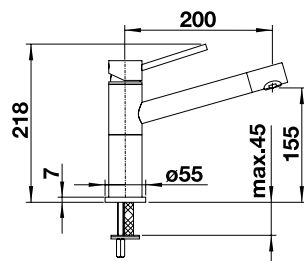

BLANCO ALTA Compact

In diesen 7 Farben erhältlich

Auslauf 360° schwenkbar

UVP-Katalog Seite 230

SILGRANIT-Look zweifarbig	HD	UVP in € mit MwSt.
silgranitschwarz/chrom	526 162	534,00 €
anthrazit/chrom	515 323	534,00 €
felsgrau/chrom	518 810	534,00 €
alumetallic/chrom	515 316	534,00 €
silgranitweiß/chrom	515 317	534,00 €
tartufo/chrom	517 633	534,00 €
cafe/chrom	515 324	534,00 €