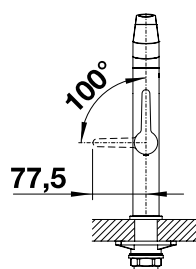

BLANCO PANERA-S

metallische Oberfläche	HD	UVP in € mit MwSt.
Edelstahl gebürstet	521 547	1.668,00 €

Kaltstart

Auslauf 160° schwenkbar
mit Schlauchbrause

UVP-Katalog Seite 215