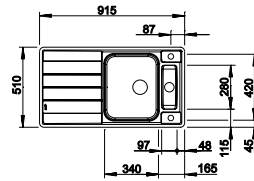

BLANCO AXIS III 5 S-IF

500 mm
Unterschrank

Ausschnitt: 894 x 489 mm
Beckentiefe: 190 mm
Außenmaß: 915 x 510 mm

reversibel
522 103

UVP in € mit MwSt.
991,00 €

Edelstahl Seidenglanz

Verschiebbares Schneidbrett aus Sicherheitsglas, gelochter Einsatz aus Edelstahl, Ablaufgarnitur mit Raumsparrohr, 3 1/2" InFino-Korbventil und 1 1/2" InFino-Korbventil **mit Ablauffernbedienung** (Drehbetätigung) für das Hauptbecken

UVP-Katalog Seite 170