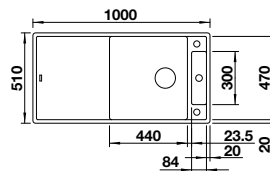

BLANCO AXIA III XL 6 S

600 mm
Unterschrank

Ausschnitt: 980 x 490 mm
Beckentiefe: 190 mm
Außenmaß: 1000 x 510 mm

fixe Bohrung

SILGRANIT

Esche-Compound-Brückenschneidbrett, Ablaufgarnitur mit Raumsparrohr, 3 1/2" InFino-Korbventil **mit Ablauffernbedienung** (Drehbetätigung)

UVP-Katalog Seite 116

	reversibel	UVP in € mit MwSt.
schwarz	525 858	1.031,00 €
anthrazit	523 500	1.031,00 €
felsgrau	523 501	1.031,00 €
vulkangrau	NEU 527 235	1.031,00 €
alumetallic	523 502	1.031,00 €
weiß	523 504	1.031,00 €
softweiß	NEU 527 052	1.031,00 €
tartufo	523 507	1.031,00 €
cafe	523 509	1.031,00 €