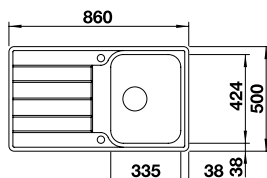

BLANCO CLASSIMO 45 S-IF

450 mm
Unterschrank

Edelstahl Bürstfinish

Ablaufgarnitur mit Raumsparrohr, 3 1/2" InFino -Korbventil
mit Ablauferrbedienung (PushControl)

UVP-Katalog Seite 176

Ausschnitt: 840 x 480 mm
Beckentiefe: 205 mm
Außenmaß: 860 x 500 mm

reversibel

UVP in € mit MwSt.

525 330

533,00 €