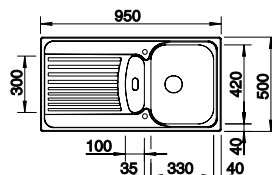

BLANCO TIPO 5 S

500 mm
Unterschrank

Edelstahl Naturfinish

Gelochter Einsatz aus Edelstahl, Ablaufgarnitur mit
Raumsparrohr, 3 1/2" Korbventil **mit Abblauferrbedienung**
(Drehbetätigung) für das Hauptbecken

UVP-Katalog Seite 190

Ausschnitt: 933 x 483 mm
Beckentiefe: 165 mm
Außenmaß: 950 x 500 mm

UVP in € mit MwSt.

reversibel

526 336

340,00 €

Optionales Zubehör

CapFlow 517 666 27,00 €

Edelstahl
Spülen