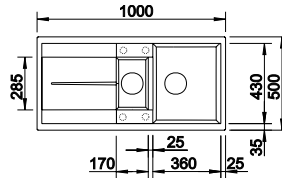

BLANCO METRA 6 S

600 mm
Unterschrank

SILGRANIT

Multifunktionsschale aus Edelstahl, Ablaufgarnitur mit Raumsparrohr, 2 x 3 1/2" Korbventil mit **Ablauffernbedienung** (Drehbetätigung) für das Hauptbecken

UVP-Katalog Seite 140

Ausschnitt: 980 x 480 mm
Beckentiefe: 190 mm
Außenmaß: 1000 x 500 mm

vorgefräste Bohrung zum Durchschlagen

	reversibel	UVP in € mit MwSt.
schwarz	525 926	791,00 €
anthrazit	513 053	791,00 €
felsgrau	518 877	791,00 €
vulkangrau	NEU 527 299	791,00 €
alumetallic	513 045	791,00 €
weiß	513 046	791,00 €
softweiß	NEU 527 116	791,00 €
tartufo	517 354	791,00 €
cafe	515 045	791,00 €

Optionales Zubehör

Eck-Schale	235 866	82,00 €
CapFlow	517 666	27,00 €