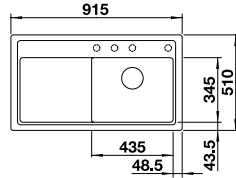

BLANCO ZENAR 5 S

500 mm
Unterschrank

SILGRANIT

Ablaufgarnitur mit Raumsparrohr, 3 1/2" InFino-Korbventil
mit Ablaufernbedienung (Drehbetätigung)

UVP-Katalog Seite 129

Ausschnitt: 895 x 490 mm
Beckentiefe: 190 mm
Außenmaß: 915 x 510 mm

vorgefräste Bohrung zum Durchschlagen

Becken
rechts

UVP in € mit MwSt.

schwarz	526 046	743,00 €
anthrazit	523 934	743,00 €
felsgrau	523 935	743,00 €
vulkangrau	NEU 527 365	743,00 €
alumetallic	523 936	743,00 €
weiß	523 938	743,00 €
softweiß	NEU 527 182	743,00 €
tartufo	523 941	743,00 €
cafe	523 943	743,00 €