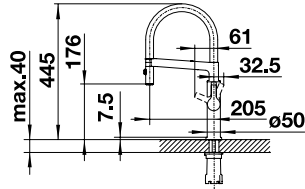

BLANCO SOLENTA-S

metallische Oberfläche	HD	UVP in € mit MwSt.
PVD Steel	522 405	1.145,00 €
chrom	522 404	901,00 €

Kaltstart

Auslauf 360° schwenkbar
mit Schlauchbrause

UVP-Katalog Seite 212