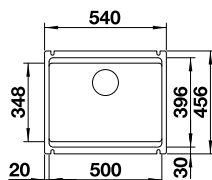

BLANCO ETAGON 500-U

600 mm
Unterschrank

Unterbau