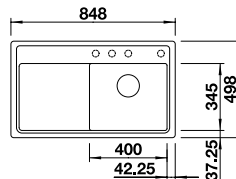

BLANCO ZENAR 45 S-F

450 mm
Unterschrank

Flächenbündig

SILGRANIT

Ablaufgarnitur mit Raumsparrohr, 3 1/2" InFino-Korbventil
mit Ablaufernbedienung (Drehbetätigung)

UVP-Katalog Seite 130

Ausschnittdaten unter www.blanco.de
Beckentiefe: 190 mm
Außenmaß: 848 x 498 mm

vorgefräste Bohrung zum Durchschlagen

Becken
rechts

Becken
links

UVP in € mit MwSt.

schwarz	526 043	526 040	750,00 €
anthrazit	523 811	523 832	750,00 €
felsgrau	523 813	523 833	750,00 €
vulkangrau	NEU 527 363	527 362	750,00 €
alumetallic	523 815	523 834	750,00 €
weiß	523 816	523 836	750,00 €
softweiß	NEU 527 180	527 179	750,00 €
cafe	523 818	523 839	750,00 €

In diesen 8 Farben erhältlich