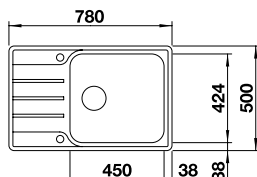

BLANCO LEMIS XL 6 S-IF Compact

600 mm
Unterschrank

Edelstahl Bürstfinish

Ablaufgarnitur mit Raumsparrohr, 3 1/2" Korbventil
mit Ablauferrbedienung (Drehbetätigung)

UVP-Katalog Seite 178

Ausschnitt: 760 x 480 mm
Beckentiefe: 205 mm
Außenmaß: 780 x 500 mm

reversibel

UVP in € mit MwSt.

525 110

546,00 €

Optionales Zubehör

CapFlow

517 666

27,00 €