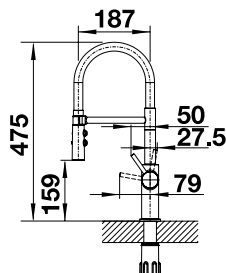

BLANCO CATRIS-S Flexo

SILGRANIT-Look	HD	UVP in € mit MwSt.
schwarz matt	525 793	716,00 €

Kaltstart
Auslauf 360° schwenkbar
mit Schlauchbrause
UVP-Katalog Seite 232