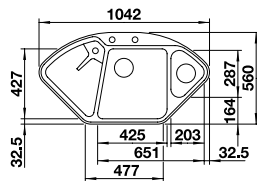

BLANCODELTA II-F

900x900 mm
Unterschrank

Flächenbündig

Ausschnittdaten unter www.blanco.de
Beckentiefe: 185 mm
Außenmaß: 1042 x 560 mm

fixe Bohrung

Becken links

UVP in € mit MwSt.

schwarz	525 868	1.094,00 €
anthrazit	523 670	1.094,00 €
felsgrau	523 671	1.094,00 €
vulkangrau	NEU 527 239	1.094,00 €
alumetallic	523 672	1.094,00 €
weiß	523 673	1.094,00 €
softweiß	NEU 527 056	1.094,00 €
cafe	523 675	1.094,00 €

In diesen 8 Farben erhältlich

SILGRANIT

Multifunktionschale aus Edelstahl, Ablaufgarnitur mit Raumsparrohr, 2 x 3 1/2" und 1 x 1 1/2" InFino-Korbventil mit **Ablauferrbedienung** (Drehbetätigung) für das Hauptbecken

UVP-Katalog Seite 121