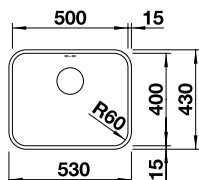

BLANCO SUPRA 500-U

600 mm
Unterschrank

Unterbau

Edelstahl Bürstfinish

Ablaufgarnitur mit Raumsparrohr, 3 1/2" Korbventil, Befestigungsset

UVP-Katalog Seite 95

Ausschnitt: 500 x 400 mm
Beckentiefe: 175 mm
Außenmaß: 530 x 430 mm