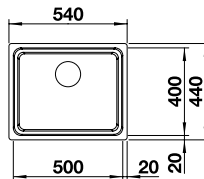

BLANCO ETAGON 500-IF

600 mm
Unterschrank

Ausschnitt: 530 x 430 mm
Beckentiefe: 190 mm
Außenmaß: 540 x 440 mm

Edelstahl Seidenglanz

2 x ETAGON-Schiene aus Edelstahl, Ablaufgarnitur mit Raumsparrohr, 3 1/2" InFino-Korbventil, Befestigungsset
UVP-Katalog Seite 79