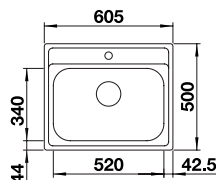

BLANCO SUPRA 400-IF/A R12

450 mm
Unterschrank

Edelstahl Bürstfinish

Ablaufgarnitur mit Raumsparrohr, 3 1/2" Korbventil
mit Abblauferbedienung (Zugknopf), Befestigungsset
UVP-Katalog Seite 97

Ausschnitt: 430 x 490 mm
Beckentiefe: 175 mm
Außenmaß: 440 x 500 mm

UVP in € mit MwSt.

526 353 **437,00 €**

Optionales Zubehör

TOP-Schienen	235 906	161,00 €
Wellentropf	230 734	58,00 €
Klappmatte	238 482	98,00 €
CapFlow	517 666	27,00 €

BLANCO SUPRA 500-IF R12

600 mm
Unterschrank

Edelstahl Bürstfinish

Ablaufgarnitur mit Raumsparrohr, 3 1/2" Korbventil,
Befestigungsset
UVP-Katalog Seite 98

Ausschnitt: 530 x 430 mm
Beckentiefe: 175 mm
Außenmaß: 540 x 440 mm

UVP in € mit MwSt.

526 351 **382,00 €**

Optionales Zubehör

Klappmatte	238 482	98,00 €
Wellentropf	230 734	58,00 €
TOP-Schienen	235 906	161,00 €
CapFlow	517 666	27,00 €

BLANCO SUPRA 400-IF R12

450 mm
Unterschrank

Edelstahl Bürstfinish

Ablaufgarnitur mit Raumsparrohr, 3 1/2" Korbventil,
Befestigungsset
UVP-Katalog Seite 98

Ausschnitt: 430 x 430 mm
Beckentiefe: 175 mm
Außenmaß: 440 x 440 mm

UVP in € mit MwSt.

526 350 **349,00 €**

Optionales Zubehör

TOP-Schienen	235 906	161,00 €
Wellentropf	230 734	58,00 €
Klappmatte	238 482	98,00 €
CapFlow	517 666	27,00 €

BLANCODANA 6

600 mm
Unterschrank

Edelstahl Naturfinish

Ablaufgarnitur mit Raumsparrohr, 3 1/2" Korbventil
UVP-Katalog Seite 99

Ausschnitt: 587 x 482 mm
Beckentiefe: 158 mm
Außenmaß: 605 x 500 mm

UVP in € mit MwSt.

525 323 **420,00 €**

Optionales Zubehör

CapFlow	517 666	27,00 €