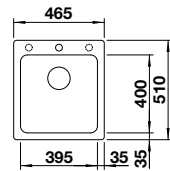

Ausschnitt: 445 x 490 mm
Beckentiefe: 200 mm
Außenmaß: 465 x 510 mm

vorgefräste Bohrung zum Durchschlagen
 fixe Bohrung