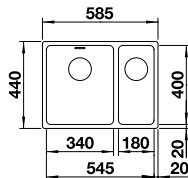

BLANCO ANDANO 340/180-U

600 mm
Unterschrank

Unterbau

Ausschnitt: 545 x 400 mm
Beckentiefe: 190 mm
Außenmaß: 585 x 440 mm

Edelstahl Seidenglanz

Ablaufgarnitur mit Raumsparrohr, 2 x 3 1/2" InFino-Korbventil, Befestigungsset
UVP-Katalog Seite 82