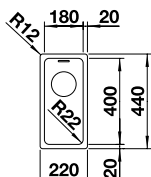

Edelstahl Seidenglanz

Ablaufgarnitur mit Raumsparrohr, 3 1/2" InFino-Korbventil, Befestigungsset

UVP-Katalog Seite 87

Ausschnitt: 210 x 430 mm
Beckentiefe: 130 mm
Außenmaß: 220 x 440 mm

UVP in € mit MwSt.

522 951

462,00 €