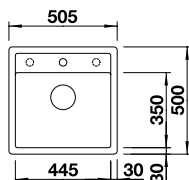

BLANCO ROTAN 500-U

600 mm
Unterschrank

Unterbau

UVP in € mit MwSt.

SILGRANIT

Ablaufgarnitur mit Raumsparrohr, 3 1/2" Korbventil
UVP-Katalog Seite 50

Ausschnitt: 500 x 400 mm
Beckentiefe: 190 mm
Außenmaß: 530 x 460 mm

schwarz	526 098	577,00 €
anthrazit	523 075	577,00 €
vulkangrau	NEU 527 329	577,00 €
alumetallic	524 248	577,00 €
weiß	523 076	577,00 €
softweiß	NEU 527 146	577,00 €
cafe	521 353	577,00 €

In diesen 7 Farben erhältlich

Optionales Zubehör

TOP-Schiene	235 906	161,00 €
Wellentropf	230 734	58,00 €
Klappmatte	238 482	98,00 €

BLANCO ROTAN 400-U

500 mm
Unterschrank

Unterbau

UVP in € mit MwSt.

SILGRANIT

Ablaufgarnitur mit Raumsparrohr, 3 1/2" Korbventil
UVP-Katalog Seite 50

Ausschnitt: 400 x 400 mm
Beckentiefe: 190 mm
Außenmaß: 430 x 460 mm

schwarz	526 097	505,00 €
anthrazit	521 332	505,00 €
vulkangrau	NEU 527 328	505,00 €
alumetallic	521 333	505,00 €
weiß	521 334	505,00 €
softweiß	NEU 527 145	505,00 €
cafe	521 337	505,00 €

In diesen 7 Farben erhältlich

Optionales Zubehör

TOP-Schiene	235 906	161,00 €
Wellentropf	230 734	58,00 €
Klappmatte	238 482	98,00 €

BLANCO DALAGO 6-F

600 mm
Unterschrank

Flächenbündig

UVP in € mit MwSt.

SILGRANIT

Ablaufgarnitur mit Raumsparrohr, 3 1/2" Korbventil
mit Abblauferbedienung (Drehbetätigung)
UVP-Katalog Seite 51

Ausschnittdaten unter www.blanco.de
Beckentiefe: 190 mm
Außenmaß: 605 x 500 mm

vorgefräste Bohrung zum Durchschlagen
 fixe Bohrung

schwarz	525 875	731,00 €
anthrazit	514 773	731,00 €
felsgrau	518 851	731,00 €
vulkangrau	NEU 527 247	731,00 €
alumetallic	514 770	731,00 €
weiß	514 771	731,00 €
softweiß	NEU 527 064	731,00 €
cafe	515 095	731,00 €

In diesen 8 Farben erhältlich

Optionales Zubehör

Eck-Schale	235 866	82,00 €
Wellentropf	230 734	58,00 €
CapFlow	517 666	27,00 €

BLANCO DALAGO 5-F

500 mm
Unterschrank

Flächenbündig