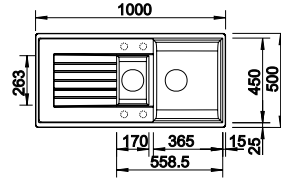

BLANCO ZIA 6 S

600 mm
Unterschrank

SILGRANIT

Ablaufgarnitur mit Raumsparrohr, 2 x 3 1/2" Korbventil mit **Ablauffernbedienung** (Drehbetätigung) für das Hauptbecken

UVP-Katalog Seite 154

Ausschnitt: 980 x 480 mm
Beckentiefe: 190 mm
Außenmaß: 1000 x 500 mm

vorgefräste Bohrung zum Durchschlagen

	reversibel	UVP in € mit MwSt.
schwarz	526 020	638,00 €
anthrazit	514 740	638,00 €
vulkangrau	NEU 527 389	638,00 €
alumetallic	514 733	638,00 €
weiß	514 734	638,00 €
softweiß	NEU 527 206	638,00 €
cafe	515 071	638,00 €

In diesen 7 Farben erhältlich

Optionales Zubehör

CapFlow	517 666	27,00 €