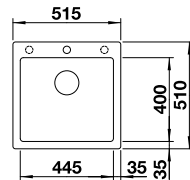

BLANCO SUBLINE 320-F

400 mm
Unterschrank

Flächenbündig

UVP in € mit MwSt.

SILGRANIT

Ablaufgarnitur mit Raumsparrohr, 3 1/2" InFino-Korbventil, Befestigungsset

UVP-Katalog Seite 48

Ausschnittsdaten unter www.blanco.de
Beckentiefe: 190 mm
Außenmaß: 347 x 427 mm

schwarz	525 982	697,00 €
anthrazit	523 416	697,00 €
felsgrau	523 417	697,00 €
vulkangrau NEU	527 342	697,00 €
alumetallic	523 418	697,00 €
weiß	523 419	697,00 €
softweiß NEU	527 159	697,00 €
cafe	523 421	697,00 €

In diesen 8 Farben erhältlich

Optionales Zubehör

TOP-Schienen	235 906	161,00 €
Wellentropf	230 734	58,00 €
Klappmatte	238 482	98,00 €
PushControl Nachrüstset	525 272	88,00 €

BLANCO PLEON 6

600 mm
Unterschrank

UVP in € mit MwSt.

SILGRANIT

Ablaufgarnitur mit Raumsparrohr, 3 1/2" InFino-Korbventil mit **Ablauffernbedienung** (Drehbetätigung)

UVP-Katalog Seite 49

Ausschnitt: 595 x 490 mm
Beckentiefe: 220 mm
Außenmaß: 615 x 510 mm

schwarz	525 954	719,00 €
anthrazit	523 686	719,00 €
felsgrau	523 687	719,00 €
vulkangrau NEU	527 319	719,00 €
alumetallic	523 688	719,00 €
weiß	523 690	719,00 €
softweiß NEU	527 136	719,00 €
tartufo	523 693	719,00 €
cafe	523 695	719,00 €

Optionales Zubehör

TOP-Schienen	235 906	161,00 €
Wellentropf	230 734	58,00 €
Klappmatte	238 482	98,00 €
Eck-Schale	235 866	82,00 €

BLANCO PLEON 5

500 mm
Unterschrank

UVP in € mit MwSt.

SILGRANIT

Ablaufgarnitur mit Raumsparrohr, 3 1/2" InFino-Korbventil mit **Ablauffernbedienung** (Drehbetätigung)

UVP-Katalog Seite 49

Ausschnitt: 495 x 490 mm
Beckentiefe: 220 mm
Außenmaß: 515 x 510 mm

schwarz	525 952	675,00 €
anthrazit	523 676	675,00 €
felsgrau	523 677	675,00 €
vulkangrau NEU	527 317	675,00 €
alumetallic	523 678	675,00 €
weiß	523 680	675,00 €
softweiß NEU	527 134	675,00 €
tartufo	523 683	675,00 €
cafe	523 685	675,00 €

Optionales Zubehör