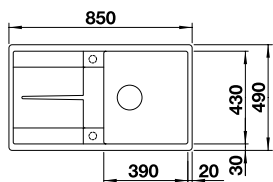

BLANCO METRA XL 6 S-F

600 mm
Unterschrank

Flächenbündig

SILGRANIT

Ablaufgarnitur mit Raumsparrohr, 3 1/2" Korbventil
mit **Ablauffernbedienung** (Drehbetätigung)

UVP-Katalog Seite 142

Ausschnittdaten unter www.blanco.de
Beckentiefe: 190 mm
Außenmaß: 990 x 490 mm

vorgefräste Bohrung zum Durchschlagen

	reversibel	UVP in € mit MwSt.
schwarz	525 933	1.039,00 €
anthrazit	519 150	1.039,00 €
felsgrau	518 883	1.039,00 €
vulkangrau	NEU 527 308	1.039,00 €
alumetallic	519 151	1.039,00 €
weiß	516 522	1.039,00 €
softweiß	NEU 527 125	1.039,00 €
cafe	519 157	1.039,00 €

In diesen 8 Farben erhältlich

Optionales Zubehör

Eck-Schale	235 866	82,00 €
CapFlow	517 666	27,00 €

BLANCO METRA XL 6 S

600 mm
Unterschrank

SILGRANIT

Ablaufgarnitur mit Raumsparrohr, 3 1/2" Korbventil
mit **Ablauffernbedienung** (Drehbetätigung)

UVP-Katalog Seite 143

Ausschnitt: 980 x 480 mm
Beckentiefe: 190 mm
Außenmaß: 1000 x 500 mm

vorgefräste Bohrung zum Durchschlagen

	reversibel	UVP in € mit MwSt.
schwarz	525 931	668,00 €
anthrazit	515 286	668,00 €
felsgrau	518 881	668,00 €
vulkangrau	NEU 527 306	668,00 €
alumetallic	515 279	668,00 €
weiß	515 280	668,00 €
softweiß	NEU 527 123	668,00 €
tartufo	517 360	668,00 €
cafe	515 287	668,00 €

Optionales Zubehör

Eck-Schale	235 866	82,00 €
CapFlow	517 666	27,00 €

BLANCO METRA 5 S-F

500 mm
Unterschrank

Flächenbündig

SILGRANIT

Ablaufgarnitur mit Raumsparrohr, 3 1/2" Korbventil
mit **Ablauffernbedienung** (Drehbetätigung)

UVP-Katalog Seite 144

Ausschnittdaten unter www.blanco.de
Beckentiefe: 190 mm
Außenmaß: 850 x 490 mm

vorgefräste Bohrung zum Durchschlagen