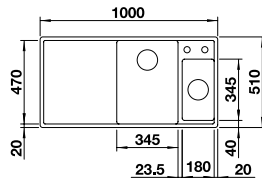

BLANCO AXIA III 6 S

600 mm
Unterschrank

Ausschnitt: 980 x 490 mm
Beckentiefe: 190 mm
Außenmaß: 1000 x 510 mm

fixe Bohrung

SILGRANIT

Esche-Compound-Brückenschneidbrett, Multifunktionsschale aus Edelstahl, Ablaufgarnitur mit Raumsparrohr, 2 x 3 1/2" InFino-Korbventil **mit Ablauffernbedienung** (Drehbetätigung) für das Hauptbecken

UVP-Katalog Seite 114

	Becken rechts	Becken links	UVP in € mit MwSt.
schwarz	525 851	525 849	1.145,00 €
anthrazit	523 462	524 643	1.145,00 €
felsgrau	523 463	524 644	1.145,00 €
vulkangrau NEU	527 229	527 227	1.145,00 €
alumetallic	523 464	524 645	1.145,00 €
weiß	523 466	524 647	1.145,00 €
softweiß NEU	527 046	527 044	1.145,00 €
tartufo	523 469	524 650	1.145,00 €
cafe	523 471	524 652	1.145,00 €