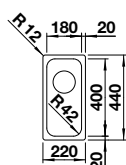

BLANCO SOLIS 450-IF

500 mm
Unterschrank

UVP in € mit MwSt.

526 121

562,00 €

Edelstahl Bürstfinish

Ablaufgarnitur mit Raumsparrohr, 3 1/2" InFino-Korbventil, Befestigungsset

UVP-Katalog Seite 93

Ausschnitt: 480 x 430 mm
Beckentiefe: 185 mm
Außenmaß: 490 x 440 mm

Optionales Zubehör

TOP-Schienen	235 906	161,00 €
Wellentropf	230 734	58,00 €
Klappmatte	238 482	98,00 €
PushControl Nachrüstset	525 272	88,00 €

BLANCO SOLIS 400-IF

450 mm
Unterschrank

UVP in € mit MwSt.

526 118

540,00 €

Edelstahl Bürstfinish

Ablaufgarnitur mit Raumsparrohr, 3 1/2" InFino-Korbventil, Befestigungsset

UVP-Katalog Seite 93

Ausschnitt: 430 x 430 mm
Beckentiefe: 185 mm
Außenmaß: 440 x 440 mm

Optionales Zubehör

TOP-Schienen	235 906	161,00 €
Wellentropf	230 734	58,00 €
Klappmatte	238 482	98,00 €
PushControl Nachrüstset	525 272	88,00 €

BLANCO SOLIS 340-IF

400 mm
Unterschrank

UVP in € mit MwSt.

526 116

419,00 €

Edelstahl Bürstfinish

Ablaufgarnitur mit Raumsparrohr, 3 1/2" InFino-Korbventil, Befestigungsset

UVP-Katalog Seite 93

Ausschnitt: 370 x 430 mm
Beckentiefe: 185 mm
Außenmaß: 380 x 440 mm

Optionales Zubehör

TOP-Schienen	235 906	161,00 €
Wellentropf	230 734	58,00 €
Klappmatte	238 482	98,00 €
PushControl Nachrüstset	525 272	88,00 €

BLANCO SOLIS 180-IF

300 mm
Unterschrank

UVP in € mit MwSt.

526 114

381,00 €

Edelstahl Bürstfinish

Ablaufgarnitur mit Raumsparrohr, 3 1/2" InFino-Korbventil, Befestigungsset

UVP-Katalog Seite 93

Ausschnitt: 210 x 430 mm
Beckentiefe: 125 mm
Außenmaß: 220 x 440 mm

Optionales Zubehör

Wellentropf	230 734	58,00 €
Klappmatte	238 482	98,00 €
PushControl Nachrüstset	525 272	88,00 €