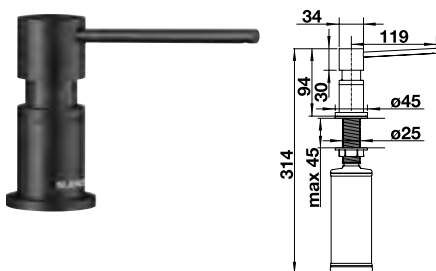

BLANCO LATO Spülmittelspender

SILGRANIT-Look		UVP in € mit MwSt.
schwarz matt	525 789	209,00 €

UVP-Katalog Seite 274