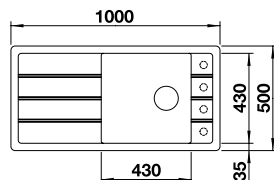

SILGRANIT

Ablaufgarnitur mit Raumsparrohr, 3 1/2" InFino-Korbventil
mit **Ablauffernbedienung** (Drehbetätigung)

UVP-Katalog Seite 149

Ausschnitt: 980 x 480 mm
Beckentiefe: 200 mm
Außenmaß: 1000 x 500 mm

vorgefräste Bohrung zum Durchschlagen

	reversibel	UVP in € mit MwSt.
schwarz	525 895	733,00 €
anthrazit	524 783	733,00 €
felsgrau	524 784	733,00 €
vulkangrau	NEU 527 264	733,00 €
alumetallic	524 785	733,00 €
weiß	524 787	733,00 €
softweiß	NEU 527 081	733,00 €
tartufo	524 790	733,00 €
cafe	524 792	733,00 €