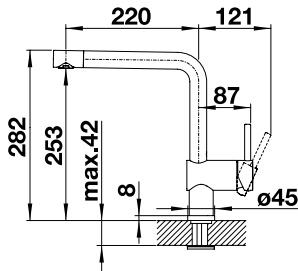

BLANCO LINUS

Niederdruck

metallische Oberfläche	ND	UVP in € mit MwSt.
chrom	514 020	458,00 €

Kaltstart

Auslauf 360° schwenkbar

UVP-Katalog Seite 246