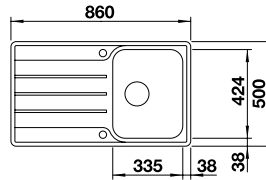

## BLANCO LEMIS 45 S-IF

450 mm  
Unterschrank