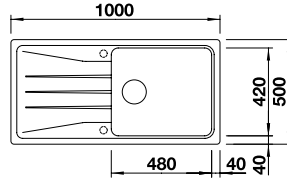

BLANCO SONA XL 6 S

600 mm
Unterschrank

SILGRANIT

Ablaufgarnitur mit Raumsparrohr, 3 1/2" Korbventil
UVP-Katalog Seite 152

Ausschnitt: 980 x 480 mm
Beckentiefe: 190 mm
Außenmaß: 1000 x 500 mm

vorgefräste Bohrung zum Durchschlagen

	reversibel	UVP in € mit MwSt.
schwarz	525 977	696,00 €
anthrazit	519 689	696,00 €
felsgrau	519 690	696,00 €
vulkangrau	NEU 527 341	696,00 €
alumetallic	519 691	696,00 €
weiß	519 692	696,00 €
softweiß	NEU 527 158	696,00 €
tartufo	519 696	696,00 €
cafe	519 697	696,00 €

Optionales Zubehör

CapFlow	517 666	27,00 €