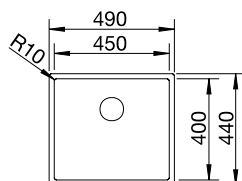

Edelstahl Seidenglanz

Ablaufgarnitur* mit Raumsparrohr, 3 1/2" InFino-Korbventil, Befestigungsset

UVP-Katalog Seite 65

Ausschnitt: 450 x 400 mm
Beckentiefe: 190 mm
Außenmaß: 490 x 440 mm