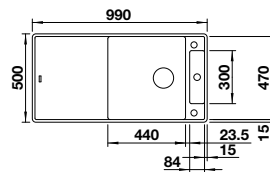

BLANCO AXIA III XL 6 S-F

600 mm
Unterschrank

Flächenbündig

Ausschnittdaten unter www.blanco.de
Beckentiefe: 190 mm
Außenmaß: 990 x 500 mm

fixe Bohrung

SILGRANIT

Glasschneidbrett, Ablaufgarnitur mit Raumsparrohr, 3 1/2" InFino-Korbventil **mit Ablauffernbedienung** (Drehbetätigung)

UVP-Katalog Seite 115

	reversibel	UVP in € mit MwSt.
schwarz	525 859	950,00 €
anthrazit	523 526	950,00 €
felsgrau	523 527	950,00 €
vulkangrau	NEU 527 236	950,00 €
alumetallic	523 528	950,00 €
weiß	523 529	950,00 €
softweiß	NEU 527 053	950,00 €
cafe	523 531	950,00 €

In diesen 8 Farben erhältlich