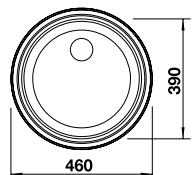

BLANCO RONDOSOL 1 1/2"

450 mm
Unterschrank

Edelstahl Bürstfinish

Ablaufaufgarnitur, 1 1/2" Stopfenventil, Dichtung
UVP-Katalog Seite 100

Ausschnitt: 444 x 444 mm
Beckentiefe: 165 mm
Außenmaß: 460 x 460 mm

UVP in € mit MwSt.

513 307

263,00 €