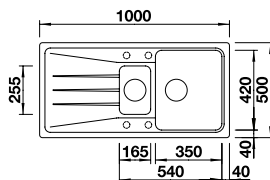

BLANCO SONA 6 S

600 mm
Unterschrank

SILGRANIT

Multifunktionsschale aus Edelstahl, Ablaufgarnitur mit Raumsparrohr, 2 x 3 1/2" Korbventil

UVP-Katalog Seite 152

Ausschnitt: 980 x 480 mm
Beckentiefe: 190 mm
Außenmaß: 1000 x 500 mm

vorgefräste Bohrung zum Durchschlagen

	reversibel	UVP in € mit MwSt.
schwarz	525 974	693,00 €
anthrazit	519 680	693,00 €
felsgrau	519 681	693,00 €
vulkangrau	NEU 527 336	693,00 €
alumetallic	519 682	693,00 €
weiß	519 683	693,00 €
softweiß	NEU 527 153	693,00 €
tartufo	519 687	693,00 €
cafe	519 688	693,00 €

Optionales Zubehör

CapFlow	517 666	27,00 €