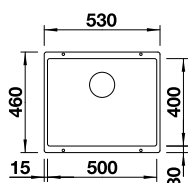

BLANCO SUBLINE 500-U

600 mm
Unterschrank

Unterbau

UVP in € mit MwSt.

SILGRANIT

Ablaufgarnitur mit Raumsparrohr, 3 1/2" InFino-Korbventil, Befestigungsset

UVP-Katalog Seite 43

Ausschnitt: 500 x 400 mm
Beckentiefe: 190 mm
Außenmaß: 530 x 460 mm

schwarz	525 995	627,00 €
anthrazit	523 432	627,00 €
felsgrau	523 433	627,00 €
vulkangrau NEU	527 353	627,00 €
alumetallic	523 434	627,00 €
weiß	523 436	627,00 €
softweiß NEU	527 170	627,00 €
tartufo	523 439	627,00 €
cafe	523 441	627,00 €

Optionales Zubehör

TOP-Schienen	235 906	161,00 €
Wellentropf	230 734	58,00 €
Klappmatte	238 482	98,00 €
PushControl Nachrüstset	525 272	88,00 €

BLANCO SUBLINE 500-U Black Edition **NEU**

600 mm
Unterschrank

Unterbau

UVP in € mit MwSt.

SILGRANIT

Ablaufgarnitur mit Raumsparrohr, 3 1/2" InFino-Korbventil, Befestigungsset

UVP-Katalog Seite 45

Ausschnitt: 500 x 400 mm
Beckentiefe: 190 mm
Außenmaß: 530 x 460 mm

schwarz	526 340	769,00 €

Optionales Zubehör

TOP-Schienen	235 906	161,00 €
Wellentropf	230 734	58,00 €
Klappmatte	238 482	99,00 €

BLANCO SUBLINE 400-U

500 mm
Unterschrank

Unterbau

UVP in € mit MwSt.

SILGRANIT

Ablaufgarnitur mit Raumsparrohr, 3 1/2" InFino-Korbventil, Befestigungsset

UVP-Katalog Seite 44

Ausschnitt: 400 x 400 mm
Beckentiefe: 190 mm
Außenmaß: 430 x 460 mm

schwarz	525 990	557,00 €
anthrazit	523 422	557,00 €
felsgrau	523 423	557,00 €
vulkangrau NEU	527 349	557,00 €
alumetallic	523 424	557,00 €
weiß	523 426	557,00 €
softweiß NEU	527 166	557,00 €
tartufo	523 429	557,00 €
cafe	523 431	557,00 €

Optionales Zubehör

TOP-Schienen	235 906	161,00 €
Wellentropf	230 734	58,00 €
Klappmatte	238 482	98,00 €
PushControl Nachrüstset	525 272	88,00 €

BLANCO SUBLINE 320-U

400 mm
Unterschrank

Unterbau

UVP in € mit MwSt.

SILGRANIT