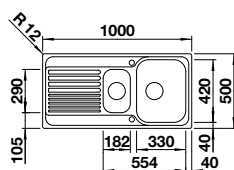

BLANCO TIPO II 6 S

600 mm
Unterschrank

Edelstahl Naturfinish

Gelochte Schale aus Edelstahl, Ablaufgarnitur
mit Raumsparrohr, 2 x 3 1/2" Korbventil
mit Abblauferrbedienung (Drehbetätigung) für das
Hauptbecken

UVP-Katalog Seite 189

Ausschnitt: 982 x 482 mm
Beckentiefe: 170 mm
Außenmaß: 1000 x 500 mm

UVP in € mit MwSt.

reversibel

526 622

394,00 €

Optionales Zubehör

CapFlow 517 666 27,00 €