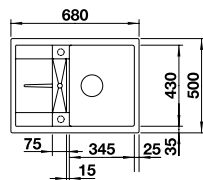

BLANCO METRA 45 S-F

450 mm
Unterschrank

Flächenbündig

SILGRANIT

Ablaufgarnitur mit Raumsparrohr, 3 1/2" Korbventil
mit **Ablauffernbedienung** (Drehbetätigung)

UVP-Katalog Seite 146

Ausschnittdaten unter www.blanco.de
Beckentiefe: 190 mm
Außenmaß: 770 x 490 mm

vorgefräste Bohrung zum Durchschlagen

	reversibel	UVP in € mit MwSt.
schwarz	525 917	665,00 €
anthrazit	519 081	665,00 €
felsgrau	519 086	665,00 €
vulkangrau	NEU 527 290	665,00 €
alumetallic	519 082	665,00 €
weiß	519 083	665,00 €
softweiß	NEU 527 107	665,00 €
cafe	519 088	665,00 €

In diesen 8 Farben erhältlich

Optionales Zubehör

Eck-Schale	235 866	82,00 €
CapFlow	517 666	27,00 €

BLANCO METRA 45 S

450 mm
Unterschrank

SILGRANIT

Ablaufgarnitur mit Raumsparrohr, 3 1/2" Korbventil
mit **Ablauffernbedienung** (Drehbetätigung)

UVP-Katalog Seite 147

Ausschnitt: 760 x 480 mm
Beckentiefe: 190 mm
Außenmaß: 780 x 500 mm

vorgefräste Bohrung zum Durchschlagen

	reversibel	UVP in € mit MwSt.
schwarz	525 914	474,00 €
anthrazit	513 035	474,00 €
felsgrau	518 868	474,00 €
vulkangrau	NEU 527 288	474,00 €
alumetallic	513 027	474,00 €
weiß	513 028	474,00 €
softweiß	NEU 527 105	474,00 €
tartufo	517 345	474,00 €
cafe	515 038	474,00 €

Optionales Zubehör

Eck-Schale	235 866	82,00 €
CapFlow	517 666	27,00 €

BLANCO METRA 45 S Compact

450 mm
Unterschrank

SILGRANIT

Ablaufgarnitur mit Raumsparrohr, 3 1/2" Korbventil
mit **Ablauffernbedienung** (Drehbetätigung)

UVP-Katalog Seite 148

Ausschnitt: 660 x 480 mm
Beckentiefe: 190 mm
Außenmaß: 680 x 500 mm

vorgefräste Bohrung zum Durchschlagen

	reversibel	UVP in € mit MwSt.
schwarz	525 913	518,00 €
anthrazit	519 572	518,00 €
felsgrau	519 573	518,00 €
vulkangrau	NEU 527 285	518,00 €
alumetallic	519 574	518,00 €
weiß	519 576	518,00 €
softweiß	NEU 527 102	518,00 €
tartufo	519 580	518,00 €
cafe	519 581	518,00 €