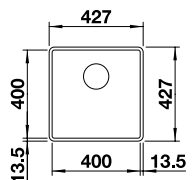

## BLANCO SUBLINE 400-F

500 mm  
Unterschrank

Flächenbündig

UVP in € mit MwSt.

Ausschnittdaten unter [www.blanco.de](http://www.blanco.de)  
Beckentiefe: 190 mm  
Außenmaß: 427 x 427 mm