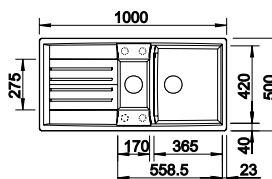

BLANCO LEXA 6 S

600 mm
Unterschrank

SILGRANIT

Multifunktionsschale aus Edelstahl, Ablaufgarnitur mit Raumsparrohr, 2 x 3 1/2" InFino-Korbventil **mit Abflauffernbedienung** (Drehbetätigung) für das Hauptbecken

UVP-Katalog Seite 135

Ausschnitt: 980 x 480 mm
Beckentiefe: 190 mm
Außenmaß: 1000 x 500 mm

vorgefräste Bohrung zum Durchschlagen

reversibel

UVP in € mit MwSt.

schwarz	525 903	857,00 €
anthrazit	524 930	857,00 €
felsgrau	524 931	857,00 €
vulkangrau	NEU 527 278	857,00 €
alumetallic	524 932	857,00 €
weiß	524 934	857,00 €
softweiß	NEU 527 095	857,00 €
tartufo	524 937	857,00 €
cafe	524 939	857,00 €