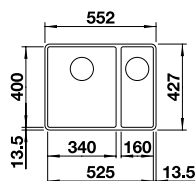

Ausschnittdaten unter www.blanco.de
Beckentiefe: 190 mm
Außenmaß: 552 x 427 mm

SILGRANIT

Ablaufgarnitur mit Raumsparrohr, Ablaufverbindung, 2 x 3 1/2" InFino-Korbventil
UVP-Katalog Seite 48