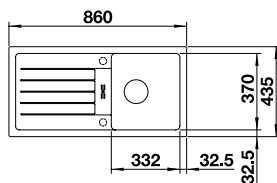

Ausschnitt: 840 x 415 mm
Beckentiefe: 180 mm
Außenmaß: 860 x 435 mm

vorgefräste Bohrung zum Durchschlagen

SILGRANIT

Ablaufgarnitur mit Raumsparrohr, 3 1/2" Korbventil
UVP-Katalog Seite 158

	reversibel	UVP in € mit MwSt.
schwarz	526 081	420,00 €
anthrazit	524 227	420,00 €
vulkangrau NEU	527 266	420,00 €
alumetallic	524 228	420,00 €
weiß	524 229	420,00 €
softweiß NEU	527 083	420,00 €
cafe	524 232	420,00 €

In diesen 7 Farben erhältlich