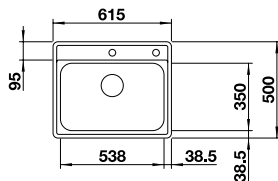

BLANCO LEMIS 6-IF

600 mm
Unterschrank