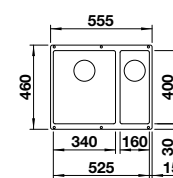

BLANCO SUBLINE 320-F

400 mm
Unterschrank

Flächenbündig

UVP in € mit MwSt.

SILGRANIT

Ablaufgarnitur mit Raumsparrohr, 3 1/2" InFino-Korbventil, Befestigungsset

UVP-Katalog Seite 48

Ausschnittsdaten unter www.blanco.de
Beckentiefe: 190 mm
Außenmaß: 347 x 427 mm

schwarz	525 982	697,00 €
anthrazit	523 416	697,00 €
felsgrau	523 417	697,00 €
vulkangrau NEU	527 342	697,00 €
alumetallic	523 418	697,00 €
weiß	523 419	697,00 €
softweiß NEU	527 159	697,00 €
cafe	523 421	697,00 €

In diesen 8 Farben erhältlich

Optionales Zubehör

TOP-Schienen	235 906	161,00 €
Wellentropf	230 734	58,00 €
Klappmatte	238 482	98,00 €
PushControl Nachrüstset	525 272	88,00 €

BLANCO PLEON 6

600 mm
Unterschrank

UVP in € mit MwSt.

SILGRANIT

Ablaufgarnitur mit Raumsparrohr, 3 1/2" InFino-Korbventil mit **Ablauffernbedienung** (Drehbetätigung)

UVP-Katalog Seite 49

Ausschnitt: 595 x 490 mm
Beckentiefe: 220 mm
Außenmaß: 615 x 510 mm

schwarz	525 954	719,00 €
anthrazit	523 686	719,00 €
felsgrau	523 687	719,00 €
vulkangrau NEU	527 319	719,00 €
alumetallic	523 688	719,00 €
weiß	523 690	719,00 €
softweiß NEU	527 136	719,00 €
tartufo	523 693	719,00 €
cafe	523 695	719,00 €

Optionales Zubehör

TOP-Schienen	235 906	161,00 €
Wellentropf	230 734	58,00 €
Klappmatte	238 482	98,00 €
Eck-Schale	235 866	82,00 €

BLANCO PLEON 5

500 mm
Unterschrank

UVP in € mit MwSt.

SILGRANIT

Ablaufgarnitur mit Raumsparrohr, 3 1/2" InFino-Korbventil mit **Ablauffernbedienung** (Drehbetätigung)

UVP-Katalog Seite 49

Ausschnitt: 495 x 490 mm
Beckentiefe: 220 mm
Außenmaß: 515 x 510 mm

schwarz	525 952	675,00 €
anthrazit	523 676	675,00 €
felsgrau	523 677	675,00 €
vulkangrau NEU	527 317	675,00 €
alumetallic	523 678	675,00 €
weiß	523 680	675,00 €
softweiß NEU	527 134	675,00 €
tartufo	523 683	675,00 €
cafe	523 685	675,00 €

Optionales Zubehör