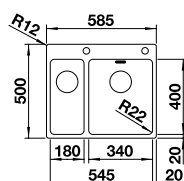

Edelstahl Seidenglanz

Ablaufgarnitur mit Raumsparrohr, 2 x 3 1/2" InFino-Korbventil **mit Ablauffernbedienung** (PushControl) für das Hauptbecken, Befestigungsset

UVP-Katalog Seite 84

Ausschnitt: 575 x 490 mm
Beckentiefe: 190 mm
Außenmaß: 585 x 500 mm

Becken
rechts

UVP in € mit MwSt.

525 247

1.269,00 €