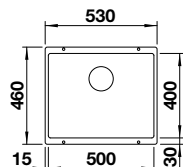

BLANCO ROTAN 500-U

600 mm
Unterschrank

Unterbau

UVP in € mit MwSt.