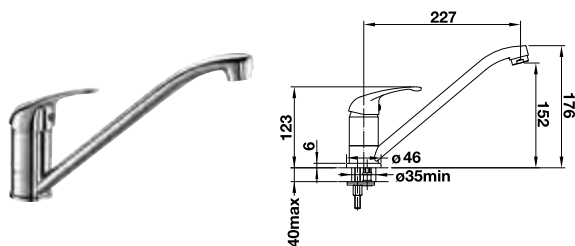

BLANCO DARAS

metallische Oberfläche	HD	UVP in € mit MwSt.
chrom	517 720	109,00 €

Auslauf 360° schwenkbar
UVP-Katalog Seite 272

Alle Preise sind unverbindliche Preisempfehlungen (UVP) pro Stück inkl. MwSt.

Küchen-
armaturen