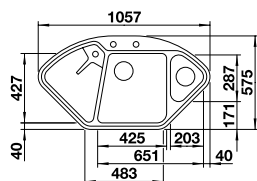

BLANCODELTA II

900x900 mm
Unterschrank

Ausschnitt nach Schablone
Beckentiefe: 185 mm
Außenmaß: 1057 x 575 mm

fixe Bohrung

Becken links

UVP in € mit MwSt.

schwarz	525 867	1.007,00 €
anthrazit	523 656	1.007,00 €
felsgrau	523 657	1.007,00 €
vulkangrau	NEU 527 238	1.007,00 €
alumetallic	523 658	1.007,00 €
weiß	523 660	1.007,00 €
softweiß	NEU 527 055	1.007,00 €
cafe	523 669	1.007,00 €

SILGRANIT

Multifunktionschale aus Edelstahl, Ablaufgarnitur mit Raumsparrohr, 2 x 3 1/2" InFino-Korbventil mit **Ablauferrbedienung** (Drehbetätigung) für das Hauptbecken

UVP-Katalog Seite 122