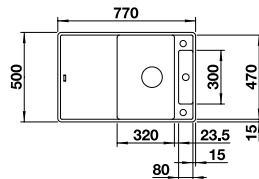

BLANCO AXIA III 45 S-F

450 mm
Unterschrank

Flächenbündig

Ausschnittdaten unter www.blanco.de
Beckentiefe: 190 mm
Außenmaß: 770 x 500 mm

fixe Bohrung

SILGRANIT

Glasschneidbrett, Ablaufaufgarnitur mit Raumsparrohr, 3 1/2" InFino-Korbventil **mit Ablaufernbedienung** (Drehbetätigung)

UVP-Katalog Seite 119

	reversibel	UVP in € mit MwSt.
schwarz	525 842	774,00 €
anthrazit	523 199	774,00 €
felsgrau	523 200	774,00 €
vulkangrau	NEU 527 220	774,00 €
alumetallic	523 201	774,00 €
weiß	523 202	774,00 €
softweiß	NEU 527 037	774,00 €
cafe	523 204	774,00 €

In diesen 8 Farben erhältlich