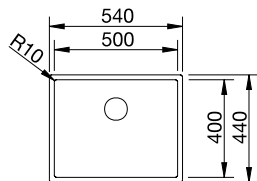

BLANCO CLARON 500-U

600 mm
Unterschrank

Unterbau

Edelstahl Seidenglanz

Ablaufgarnitur* mit Raumsparrohr, 3 1/2" InFino-Korbventil, Befestigungsset

UVP-Katalog Seite 65

Ausschnitt: 500 x 400 mm
Beckentiefe: 190 mm
Außenmaß: 540 x 440 mm