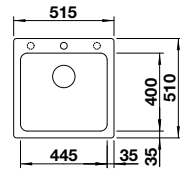

Ausschnitt: 495 x 490 mm
Beckentiefe: 200 mm
Außenmaß: 515 x 510 mm

vorgefräste Bohrung zum Durchschlagen
 fixe Bohrung