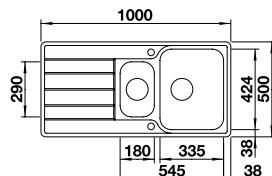

BLANCO CLASSIMO 6 S-IF

600 mm
Unterschrank

Ausschnitt: 980 x 480 mm
Beckentiefe: 205 mm
Außenmaß: 1000 x 500 mm

reversibel

UVP in € mit MwSt.

525 329

829,00 €

Edelstahl Bürstfinish

Multifunktionsschale aus Edelstahl, Ablaufgarnitur mit Raumsparrohr, 2 x 3 1/2" InFino -Korbventil **mit Ablauffernbedienung** (PushControl) für das Hauptbecken

UVP-Katalog Seite 176