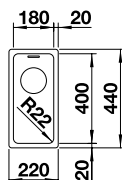

BLANCO ANDANO 180-U

300 mm
Unterschrank

Unterbau

Edelstahl Seidenglanz

Ablaufgarnitur mit Raumsparrohr, 3 1/2" InFino-Korbventil, Befestigungsset

UVP-Katalog Seite 83

Ausschnitt: 180 x 400 mm
Beckentiefe: 130 mm
Außenmaß: 220 x 440 mm

UVP in € mit MwSt.

522 952

384,00 €