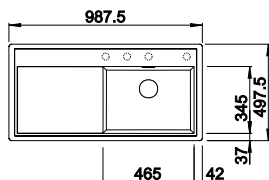

BLANCO ZENAR XL 6 S-F

600 mm
Unterschrank

Flächenbündig

Ausschnittdaten unter www.blanco.de
Beckentiefe: 190 mm
Außenmaß: 987.5 x 497.5 mm

vorgefräste Bohrung zum Durchschlagen

SILGRANIT

Ablaufgarnitur mit Raumsparrohr, 3 1/2" InFino-Korbventil
mit **Ablauffernbedienung** (Drehbetätigung)

UVP-Katalog Seite 125

	Becken rechts	Becken links	UVP in € mit MwSt.
schwarz	526 068	526 065	1.038,00 €
anthrazit	523 902	523 924	1.038,00 €
felsgrau	523 903	523 926	1.038,00 €
vulkangrau NEU	527 375	527 374	1.038,00 €
alumetallic	523 904	523 928	1.038,00 €
weiß	523 905	523 929	1.038,00 €
softweiß NEU	527 192	527 191	1.038,00 €
cafe	523 908	523 933	1.038,00 €

In diesen 8 Farben erhältlich