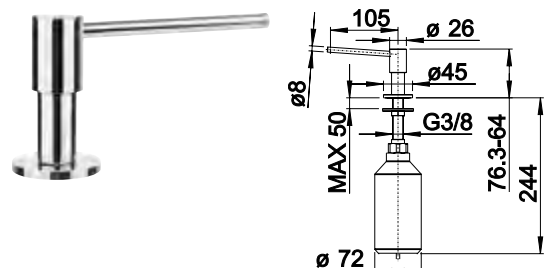

BLANCO PIONA Spülmittelspender

metallische Oberfläche		UVP in € mit MwSt.
chrom	517 667	233,00 €
Edelstahl gebürstet	517 537	425,00 €
Edelstahl seidenmatt	515 992	443,00 €

UVP-Katalog Seite 273