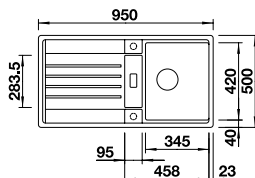

BLANCO LEXA 5 S

500 mm
Unterschrank

SILGRANIT

Ablaufgarnitur mit Raumsparrohr, 3 1/2" InFino-Korbventil **mit Abflauffernbedienung** (Drehbetätigung)

UVP-Katalog Seite 136

Ausschnitt: 930 x 480 mm
Beckentiefe: 190 mm
Außenmaß: 950 x 500 mm

vorgefräste Bohrung zum Durchschlagen

reversibel

UVP in € mit MwSt.

schwarz	525 902	682,00 €
anthrazit	524 920	682,00 €
felsgrau	524 921	682,00 €
vulkangrau	NEU 527 277	682,00 €
alumetallic	524 922	682,00 €
weiß	524 924	682,00 €
softweiß	NEU 527 094	682,00 €
tartufo	524 927	682,00 €
cafe	524 929	682,00 €