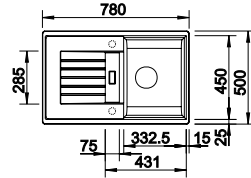

BLANCO ZIA 45 S

450 mm
Unterschrank

SILGRANIT

Ablaufgarnitur mit Raumsparrohr, 3 1/2" Korbventil
mit **Ablauffernbedienung** (Drehbetätigung)

UVP-Katalog Seite 155

Ausschnitt: 760 x 480 mm
Beckentiefe: 190 mm
Außenmaß: 780 x 500 mm

vorgefräste Bohrung zum Durchschlagen

	reversibel	UVP in € mit MwSt.
schwarz	526 012	484,00 €
anthrazit	514 724	484,00 €
vulkangrau	NEU 527 382	484,00 €
alumetallic	514 717	484,00 €
weiß	514 718	484,00 €
softweiß	NEU 527 199	484,00 €
cafe	515 069	484,00 €

In diesen 7 Farben erhältlich

Optionales Zubehör

CapFlow	517 666	27,00 €