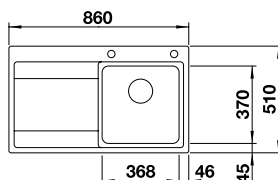

BLANCO DIVON II 45 S-IF

450 mm
Unterschrank

Edelstahl Seidenglanz

Ablaufgarnitur mit Raumsparrohr, 3 1/2" InFino-Korbventil **mit Abblauferrbedienung** (Drehbetätigung)
UVP-Katalog Seite 167

Ausschnitt: 840 x 490 mm
Beckentiefe: 195 mm
Außenmaß: 860 x 510 mm

Becken rechts	Becken links	UVP in € mit MwSt.
521 658	521 657	1.155,00 €

Optionales Zubehör

Klappmatte	238 483	98,00 €