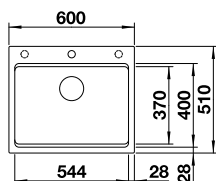

BLANCO ETAGON 6

600 mm Unterschrank

UVP in € mit MwSt.

SILGRANIT

2 x ETAGON-Schiene aus Edelstahl, Ablaufgarnitur mit Raumsparrohr, 3 1/2" InFino-Korbventil mit **Ablauffernbedienung** (Zugknopf)

UVP-Katalog Seite 40

Ausschnitt: 588 x 498 mm
Beckentiefe: 220 mm
Außenmaß: 600 x 510 mm

vorgefräste Bohrung zum Durchschlagen
 fixe Bohrung

schwarz	525 889	919,00 €
anthrazit	524 529	919,00 €
felsgrau	524 530	919,00 €
vulkangrau NEU	527 260	919,00 €
alumetallic	524 531	919,00 €
weiß	524 533	919,00 €
softweiß NEU	527 077	919,00 €
tartufo	524 536	919,00 €
cafe	524 538	919,00 €

Optionales Zubehör

Wellentropf	230 734	58,00 €
Klappmatte	238 482	98,00 €

BLANCO ETAGON 6 Black Edition

600 mm Unterschrank

UVP in € mit MwSt.

SILGRANIT

2 x ETAGON-Schiene aus Edelstahl, Ablaufgarnitur mit Raumsparrohr, 3 1/2" InFino-Korbventil mit **Ablauffernbedienung** (Zugknopf)

UVP-Katalog Seite 41

Ausschnitt: 588 x 498 mm
Beckentiefe: 220 mm
Außenmaß: 600 x 510 mm

vorgefräste Bohrung zum Durchschlagen
 fixe Bohrung

schwarz	526 339	1.114,00 €

Optionales Zubehör

Wellentropf	230 734	58,00 €
Klappmatte	238 482	98,00 €

BLANCO SUBLINE 340/160-U

600 mm Unterschrank

Unterbau

UVP in € mit MwSt.

SILGRANIT

Ablaufgarnitur mit Raumsparrohr, Ablaufverbindung, 2 x 3 1/2" InFino-Korbventil, Befestigungsset

UVP-Katalog Seite 42

Ausschnitt: 525 x 400 mm
Beckentiefe: 190 mm
Außenmaß: 555 x 460 mm

	Becken rechts	links	UVP in € mit MwSt.
schwarz	525 986	525 985	794,00 €
anthrazit	523 558	523 548	794,00 €
felsgrau	523 559	523 549	794,00 €
vulkangrau NEU	527 346	527 345	794,00 €
alumetallic	523 560	523 550	794,00 €
weiß	523 562	523 552	794,00 €
softweiß NEU	527 163	527 162	794,00 €
tartufo	523 565	523 556	794,00 €
cafe	523 567	523 557	794,00 €

Optionales Zubehör