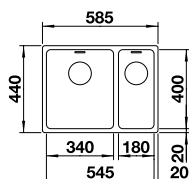

BLANCO ANDANO 400-IF/A

450 mm
Unterschrank

UVP in € mit MwSt.

525 244

782,00 €

Edelstahl Seidenglanz

Ablaufgarnitur mit Raumsparrohr, 3 1/2" InFino-Korbventil
mit **Ablauferbedienung** (PushControl), Befestigungsset

UVP-Katalog Seite 85

Ausschnitt: 430 x 490 mm
Beckentiefe: 190 mm
Außenmaß: 440 x 500 mm

Optionales Zubehör

TOP-Schienen	235 906	161,00 €
Wellentropf	230 734	58,00 €
Abtropfwanne	513 485	129,00 €

BLANCO ANDANO 340/180-IF

600 mm
Unterschrank

UVP in € mit MwSt.

522 973

522 975

1.064,00 €

Edelstahl Seidenglanz

Ablaufgarnitur mit Raumsparrohr, 2 x 3 1/2" InFino-Korbventil, Befestigungsset

UVP-Katalog Seite 86

Ausschnitt: 575 x 430 mm
Beckentiefe: 190 mm
Außenmaß: 585 x 440 mm

Optionales Zubehör

TOP-Schienen	235 906	161,00 €
Wellentropf	230 734	58,00 €
Klappmatte	238 482	98,00 €
Abtropfwanne	513 485	129,00 €

BLANCO ANDANO 700-IF

800 mm
Unterschrank

UVP in € mit MwSt.

522 969

815,00 €

Edelstahl Seidenglanz

Ablaufgarnitur mit Raumsparrohr, 3 1/2" InFino-Korbventil, Befestigungsset

UVP-Katalog Seite 86

Ausschnitt: 730 x 430 mm
Beckentiefe: 190 mm
Außenmaß: 740 x 440 mm

Optionales Zubehör

TOP-Schienen	235 906	161,00 €
Wellentropf	230 734	58,00 €
Klappmatte	238 482	98,00 €
Abtropfwanne	513 485	129,00 €

BLANCO ANDANO 500-IF

600 mm
Unterschrank

UVP in € mit MwSt.

522 965

702,00 €

Edelstahl Seidenglanz

Ablaufgarnitur mit Raumsparrohr, 3 1/2" InFino-Korbventil, Befestigungsset

UVP-Katalog Seite 87

Ausschnitt: 530 x 430 mm
Beckentiefe: 190 mm
Außenmaß: 540 x 440 mm

Optionales Zubehör

TOP-Schienen	235 906	161,00 €
Wellentropf	230 734	58,00 €
Klappmatte	238 482	98,00 €
Abtropfwanne	513 485	129,00 €