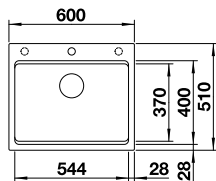

### SILGRANIT

2 x ETAGON-Schiene aus Edelstahl, Ablaufgarnitur mit Raumsparrohr, 3 1/2" InFino-Korbventil mit **Ablauffernbedienung** (Zugknopf)

UVP-Katalog Seite 40

Ausschnitt: 588 x 498 mm  
Beckentiefe: 220 mm  
Außenmaß: 600 x 510 mm