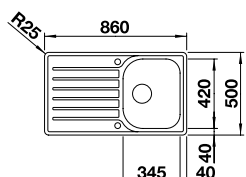

BLANCO LANTOS 45 S-IF Salto

450 mm
Unterschrank

Edelstahl Bürstfinish

Ablaufgarnitur mit Raumsparrohr, 3 1/2" Korbventil
mit Abblauferrbedienung (Drehbetätigung)

UVP-Katalog Seite 184

Ausschnitt: 836 x 476 mm
Beckentiefe: 165 mm
Außenmaß: 860 x 500 mm

reversibel

UVP in € mit MwSt.

519 707

438,00 €

Optionales Zubehör

CapFlow	517 666	27,00 €