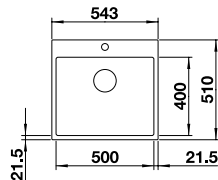

BLANCO SUBLINE 160-U

300 mm Unterschrank

Unterbau

UVP in € mit MwSt.

SILGRANIT

Ablaufgarnitur mit Raumsparrohr, 3 1/2" InFino-Korbventil, Befestigungsset
UVP-Katalog Seite 44

Ausschnitt: 160 x 400 mm
Beckentiefe: 130 mm
Außenmaß: 190 x 460 mm

schwarz	525 981	399,00 €
anthrazit	523 396	399,00 €
felsgrau	523 397	399,00 €
vulkangrau NEU	526 799	399,00 €
alumetallic	523 398	399,00 €
weiß	523 400	399,00 €
softweiß NEU	526 802	399,00 €
tartufo	523 403	399,00 €
cafe	523 405	399,00 €

Optionales Zubehör

TOP-Schienen	235 906	161,00 €
Wellentropf	230 734	58,00 €
Klappmatte	238 482	98,00 €
PushControl Nachrüstset	525 272	88,00 €

BLANCO SUBLINE 500-IF/A SteelFrame

600 mm Unterschrank

UVP in € mit MwSt.

SILGRANIT

Ablaufgarnitur mit Raumsparrohr, 3 1/2" InFino-Korbventil **mit Abblaffernbedienung** (Zugknopf)
UVP-Katalog Seite 46

Ausschnitt für IF-Flachrand: 532 x 499 mm
Beckentiefe: 190 mm
Außenmaß: 543 x 510 mm

schwarz	525 999	1.420,00 €
anthrazit	524 111	1.420,00 €
weiß	524 112	1.420,00 €

In diesen 3 Farben erhältlich

Optionales Zubehör

TOP-Schienen	235 906	161,00 €
Wellentropf	230 734	58,00 €
Klappmatte	238 482	98,00 €

BLANCO SUBLINE 500-IF/A SteelFrame

600 mm Unterschrank

UVP in € mit MwSt.

SILGRANIT

Ablaufgarnitur mit Raumsparrohr, 3 1/2" InFino-Korbventil
UVP-Katalog Seite 46

Ausschnitt für IF-Flachrand: 532 x 499 mm
Beckentiefe: 190 mm
Außenmaß: 543 x 510 mm

schwarz	526 000	1.303,00 €
anthrazit	524 113	1.303,00 €
weiß	524 114	1.303,00 €

In diesen 3 Farben erhältlich

Optionales Zubehör

TOP-Schienen	235 906	161,00 €
Wellentropf	230 734	58,00 €
Klappmatte	238 482	98,00 €

BLANCO SUBLINE 500-IF SteelFrame

600 mm Unterschrank

UVP in € mit MwSt.

SILGRANIT

Ablaufgarnitur mit Raumsparrohr, 3 1/2" InFino-Korbventil **mit Abblaffernbedienung** (Zugknopf)
UVP-Katalog Seite 47