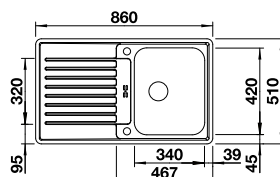

BLANCO CLASSIC Pro 45 S-IF

450 mm
Unterschrank

Ausschnitt: 839 x 489 mm
Beckentiefe: 185 mm
Außenmaß: 860 x 510 mm

reversibel

UVP in € mit MwSt.

523 661

613,00 €

Edelstahl Seidenglanz

Ablaufgarnitur mit Raumsparrohr, 3 1/2" InFino-Korbventil **mit Ablauffernbedienung** (Drehbetätigung)

UVP-Katalog Seite 174