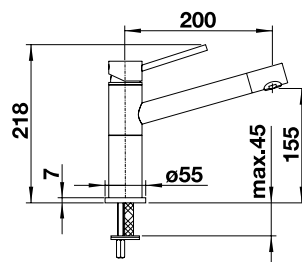

BLANCO ALTA-F Compact

Vorfenster-Einbau

metallische Oberfläche	HD	UVP in € mit MwSt.
chrom	518 412	696,00 €

Auslauf 360° schwenkbar

UVP-Katalog Seite 228