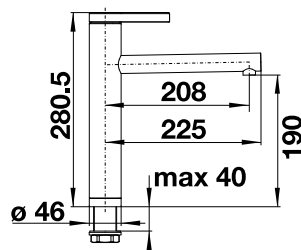

BLANCO LINEE

metallische Oberfläche	HD	UVP in € mit MwSt.
chrom	517 594	525,00 €
Edelstahl seidenmatt	517 596	959,00 €

Auslauf 360° schwenkbar
UVP-Katalog Seite 221