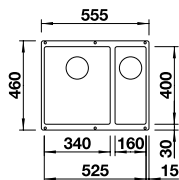

BLANCO ETAGON 6

600 mm Unterschrank

UVP in € mit MwSt.

SILGRANIT

2 x ETAGON-Schiene aus Edelstahl, Ablaufgarnitur mit Raumsparrohr, 3 1/2" InFino-Korbventil mit **Ablauffernbedienung** (Zugknopf)

UVP-Katalog Seite 40

Ausschnitt: 588 x 498 mm
Beckentiefe: 220 mm
Außenmaß: 600 x 510 mm

vorgefräste Bohrung zum Durchschlagen
 fixe Bohrung

schwarz	525 889	919,00 €
anthrazit	524 529	919,00 €
felsgrau	524 530	919,00 €
vulkangrau NEU	527 260	919,00 €
alumetallic	524 531	919,00 €
weiß	524 533	919,00 €
softweiß NEU	527 077	919,00 €
tartufo	524 536	919,00 €
cafe	524 538	919,00 €

Optionales Zubehör

Wellentropf	230 734	58,00 €
Klappmatte	238 482	98,00 €

BLANCO ETAGON 6 Black Edition

600 mm Unterschrank

UVP in € mit MwSt.

SILGRANIT

2 x ETAGON-Schiene aus Edelstahl, Ablaufgarnitur mit Raumsparrohr, 3 1/2" InFino-Korbventil mit **Ablauffernbedienung** (Zugknopf)

UVP-Katalog Seite 41

Ausschnitt: 588 x 498 mm
Beckentiefe: 220 mm
Außenmaß: 600 x 510 mm

vorgefräste Bohrung zum Durchschlagen
 fixe Bohrung

schwarz	526 339	1.114,00 €

Optionales Zubehör

Wellentropf	230 734	58,00 €
Klappmatte	238 482	98,00 €

BLANCO SUBLINE 340/160-U

600 mm Unterschrank

Unterbau

UVP in € mit MwSt.

SILGRANIT

Ablaufgarnitur mit Raumsparrohr, Ablaufverbindung, 2 x 3 1/2" InFino-Korbventil, Befestigungsset

UVP-Katalog Seite 42

Ausschnitt: 525 x 400 mm
Beckentiefe: 190 mm
Außenmaß: 555 x 460 mm

	Becken rechts	links	UVP in € mit MwSt.
schwarz	525 986	525 985	794,00 €
anthrazit	523 558	523 548	794,00 €
felsgrau	523 559	523 549	794,00 €
vulkangrau NEU	527 346	527 345	794,00 €
alumetallic	523 560	523 550	794,00 €
weiß	523 562	523 552	794,00 €
softweiß NEU	527 163	527 162	794,00 €
tartufo	523 565	523 556	794,00 €
cafe	523 567	523 557	794,00 €

Optionales Zubehör