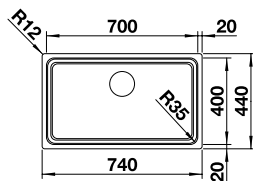

BLANCO ETAGON 700-U

800 mm
Unterschrank

Unterbau

Edelstahl Seidenglanz

2 x ETAGON-Schiene aus Edelstahl, Ablaufgarnitur mit Raumsparrohr, 3 1/2" InFino-Korbventil, Befestigungsset
UVP-Katalog Seite 77

UVP in € mit MwSt.

524 270

1.044,00 €

Optionales Zubehör

PushControl Nachrüstset 525 272 88,00 €