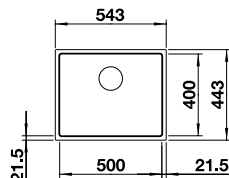

BLANCO SUBLINE 500-IF SteelFrame

600 mm
Unterschrank

UVP in € mit MwSt.

Ausschnitt für IF-Flachrand 532 x 432 mm
Beckentiefe: 190 mm
Außenmaß: 543 x 443 mm