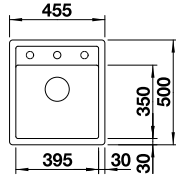

BLANCO DALAGO 45-F

450 mm Unterschrank

Flächenbündig

UVP in € mit MwSt.