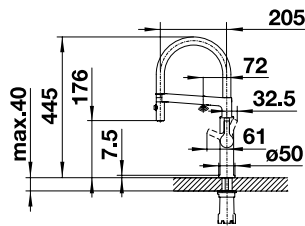

BLANCO SOLENTA-S Senso Hebel links

metallische Oberfläche	HD	UVP in € mit MwSt.
PVD Steel	523 127	2.224,00 €
chrom	523 126	1.484,00 €

Kaltstart

Auslauf 140° schwenkbar
mit Schlauchbrause

UVP-Katalog Seite 214