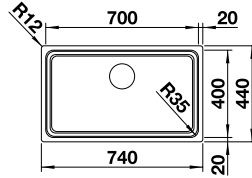

BLANCO ETAGON 700-IF

800 mm
Unterschrank

Ausschnitt: 730 x 430 mm
Beckentiefe: 190 mm
Außenmaß: 740 x 440 mm

Edelstahl Seidenglanz

2 x ETAGON-Schiene aus Edelstahl, Ablaufgarnitur mit Raumsparrohr, 3 1/2" InFino-Korbventil, Befestigungsset
UVP-Katalog Seite 79

UVP in € mit MwSt.
524 272 **1.194,00 €**

Optionales Zubehör

PushControl Nachrüstset	525 272	88,00 €