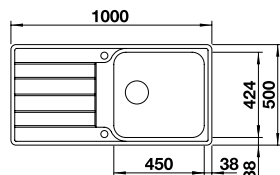

BLANCO CLASSIMO XL 6 S-IF

600 mm
Unterschrank

Ausschnitt: 980 x 480 mm
Beckentiefe: 205 mm
Außenmaß: 1000 x 500 mm

reversibel

UVP in € mit MwSt.

525 327

714,00 €

Edelstahl Bürstfinish

Ablaufgarnitur mit Raumsparrohr, 3 1/2" InFino -Korbventil **mit Ablauffernbedienung** (PushControl)

UVP-Katalog Seite 176

Edelstahl
Spülen