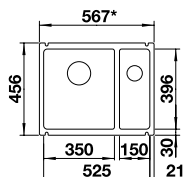

BLANCO ETAGON 500-U

600 mm
Unterschrank

Unterbau

Keramik PuraPlus

2 x ETAGON-Schiene aus Edelstahl, Ablaufgarnitur mit Raumsparrohr, 3 1/2" InFino-Korbventil, Befestigungsset
UVP-Katalog Seite 104

Ausschnitt: 490 x 386 mm
Beckentiefe: 200 mm
Außenmaß: 540 x 456 mm

UVP in € mit MwSt.

schwarz	525 155	1.047,00 €
basalt	525 154	1.047,00 €
kristallweiß glänzend	525 149	1.047,00 €
magnolia glänzend	525 150	1.047,00 €

BLANCO ETAGON 6

600 mm
Unterschrank

Keramik PuraPlus

2 x ETAGON-Schiene aus Edelstahl, Ablaufgarnitur mit Raumsparrohr, 3 1/2" InFino-Korbventil **mit Ablauferbedienung** (Zugknopf)
UVP-Katalog Seite 105

Ausschnitt: 562 x 488 mm
Beckentiefe: 215 mm
Außenmaß: 584 x 510 mm

UVP in € mit MwSt.

schwarz	525 162	1.178,00 €
basalt	525 161	1.178,00 €
kristallweiß glänzend	525 156	1.178,00 €
magnolia glänzend	525 157	1.178,00 €

Optionales Zubehör

Wellentropf	230 734	58,00 €

☐ fixe Bohrung

BLANCO PALONA 6

600 mm
Unterschrank

Keramik PuraPlus

Ablaufgarnitur mit Raumsparrohr, 3 1/2" InFino-Korbventil **mit Ablauferbedienung** (Zugknopf)
UVP-Katalog Seite 106

Ausschnitt: 592 x 488 mm
Beckentiefe: 190 mm
Außenmaß: 615 x 510 mm

UVP in € mit MwSt.

schwarz	524 738	967,00 €
basalt	524 737	967,00 €
kristallweiß glänzend	524 731	967,00 €
magnolia glänzend	524 732	967,00 €

Optionales Zubehör

Klappmatte	238 482	98,00 €
Ab- u. Überlaufset schwarz matt für Einzelbecken	239 975	138,00 €

☐ fixe Bohrung

BLANCO SUBLINE 350/150-U

600 mm
Unterschrank

Unterbau

Keramik PuraPlus

Ablaufgarnitur mit Raumsparrohr, 3 1/2" und 1 1/2" InFino-Korbventil, Befestigungsset
UVP-Katalog Seite 108

Ausschnitt: 515 x 386 mm
Beckentiefe: 185 mm
Außenmaß: 567 x 456 mm

Hauptbecken links

UVP in € mit MwSt.