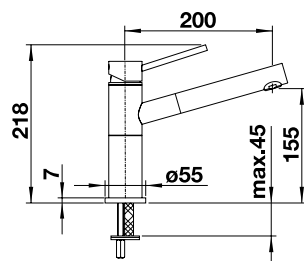

BLANCO ALTA-S Compact

In diesen 7 Farben erhältlich

Auslauf 128° schwenkbar
mit Schlauchbrause

UVP-Katalog Seite 229

SILGRANIT-Look zweifarbig	HD	UVP in € mit MwSt.
silgranitschwarz/chrom	526 161	700,00 €
anthrazit/chrom	515 333	700,00 €
felsgrau/chrom	518 809	700,00 €
alumetallic/chrom	515 326	700,00 €
silgranitweiß/chrom	515 327	700,00 €
tartufo/chrom	517 634	700,00 €
cafe/chrom	515 334	700,00 €