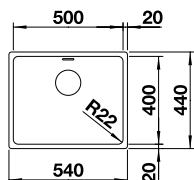

BLANCO ANDANO 500-U

600 mm
Unterschrank

Unterbau