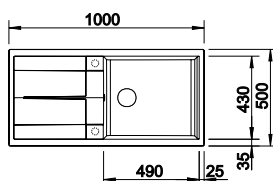

BLANCO METRA XL 6 S-F

600 mm
Unterschrank

Flächenbündig

SILGRANIT

Ablaufgarnitur mit Raumsparrohr, 3 1/2" Korbventil
mit **Ablauffernbedienung** (Drehbetätigung)

UVP-Katalog Seite 142

Ausschnittdaten unter www.blanco.de
Beckentiefe: 190 mm
Außenmaß: 990 x 490 mm

vorgefräste Bohrung zum Durchschlagen

	reversibel	UVP in € mit MwSt.
schwarz	525 933	1.039,00 €
anthrazit	519 150	1.039,00 €
felsgrau	518 883	1.039,00 €
vulkangrau	NEU 527 308	1.039,00 €
alumetallic	519 151	1.039,00 €
weiß	516 522	1.039,00 €
softweiß	NEU 527 125	1.039,00 €
cafe	519 157	1.039,00 €

In diesen 8 Farben erhältlich

Optionales Zubehör

Eck-Schale	235 866	82,00 €
CapFlow	517 666	27,00 €

BLANCO METRA XL 6 S

600 mm
Unterschrank

SILGRANIT

Ablaufgarnitur mit Raumsparrohr, 3 1/2" Korbventil
mit **Ablauffernbedienung** (Drehbetätigung)

UVP-Katalog Seite 143

Ausschnitt: 980 x 480 mm
Beckentiefe: 190 mm
Außenmaß: 1000 x 500 mm

vorgefräste Bohrung zum Durchschlagen

	reversibel	UVP in € mit MwSt.
schwarz	525 931	668,00 €
anthrazit	515 286	668,00 €
felsgrau	518 881	668,00 €
vulkangrau	NEU 527 306	668,00 €
alumetallic	515 279	668,00 €
weiß	515 280	668,00 €
softweiß	NEU 527 123	668,00 €
tartufo	517 360	668,00 €
cafe	515 287	668,00 €

Optionales Zubehör

Eck-Schale	235 866	82,00 €
CapFlow	517 666	27,00 €

BLANCO METRA 5 S-F

500 mm
Unterschrank

Flächenbündig

SILGRANIT

Ablaufgarnitur mit Raumsparrohr, 3 1/2" Korbventil
mit **Ablauffernbedienung** (Drehbetätigung)

UVP-Katalog Seite 144

Ausschnittdaten unter www.blanco.de
Beckentiefe: 190 mm
Außenmaß: 850 x 490 mm

vorgefräste Bohrung zum Durchschlagen