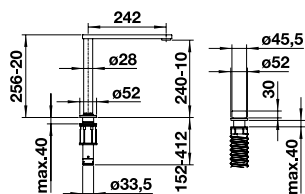

BLANCO ELOSPE-F II

Vorfenster-Einbau

metallische Oberfläche	HD	UVP in € mit MwSt.
chrom	516 672	879,00 €

Auslauf 360° schwenkbar
UVP-Katalog Seite 216