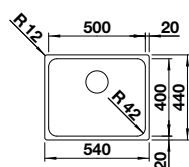

BLANCO SOLIS 500-IF/A

600 mm
Unterschrank

UVP in € mit MwSt.

526 124

714,00 €

Edelstahl Bürstfinish

Ablaufgarnitur mit Raumsparrohr, 3 1/2" InFino-Korbventil
mit Ablauffernbedienung (PushControl), Befestigungsset
UVP-Katalog Seite 91

Ausschnitt: 530 x 490 mm
Beckentiefe: 185 mm
Außenmaß: 540 x 500 mm

Optionales Zubehör

TOP-Schienen	235 906	161,00 €
Wellentropf	230 734	58,00 €
Klappmatte	238 482	98,00 €

BLANCO SOLIS 400-IF/A

450 mm
Unterschrank

UVP in € mit MwSt.

526 119

649,00 €

Edelstahl Bürstfinish

Ablaufgarnitur mit Raumsparrohr, 3 1/2" InFino-Korbventil
mit Ablauffernbedienung (PushControl), Befestigungsset
UVP-Katalog Seite 91

Ausschnitt: 430 x 490 mm
Beckentiefe: 185 mm
Außenmaß: 440 x 500 mm

Optionales Zubehör

TOP-Schienen	235 906	161,00 €
Wellentropf	230 734	58,00 €
Klappmatte	238 482	98,00 €

BLANCO SOLIS 340/180-IF

600 mm
Unterschrank

UVP in € mit MwSt.

526 130

526 131

879,00 €

Edelstahl Bürstfinish

Ablaufgarnitur mit Raumsparrohr, 2 x 3 1/2" InFino-Korbventil, Befestigungsset
UVP-Katalog Seite 92

Ausschnitt: 575 x 430 mm
Beckentiefe: 185 mm
Außenmaß: 585 x 440 mm

Optionales Zubehör

TOP-Schienen	235 906	161,00 €
Wellentropf	230 734	58,00 €
Klappmatte	238 482	98,00 €
PushControl Nachrüstset	525 272	88,00 €

BLANCO SOLIS 500-IF

600 mm
Unterschrank

UVP in € mit MwSt.

526 123

583,00 €

Edelstahl Bürstfinish

Ablaufgarnitur mit Raumsparrohr, 3 1/2" InFino-Korbventil, Befestigungsset
UVP-Katalog Seite 93

Ausschnitt: 530 x 430 mm
Beckentiefe: 185 mm
Außenmaß: 540 x 440 mm

Optionales Zubehör

TOP-Schienen	235 906	161,00 €
Wellentropf	230 734	58,00 €
Klappmatte	238 482	98,00 €
PushControl Nachrüstset	525 272	88,00 €