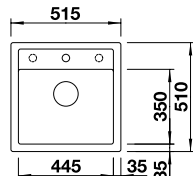

BLANCO DALAGO 45-F

450 mm Unterschrank

Flächenbündig

UVP in € mit MwSt.

SILGRANIT

Ablaufgarnitur mit Raumsparrohr, 3 1/2" Korbventil mit **Ablauffernbedienung** (Drehbetätigung)

UVP-Katalog Seite 51

Ausschnittsdaten unter www.blanco.de
Beckentiefe: 190 mm
Außenmaß: 455 x 500 mm

- vorgefräste Bohrung zum Durchschlagen
- fixe Bohrung

schwarz	525 870	618,00 €
anthrazit	517 166	618,00 €
felsgrau	518 847	618,00 €
vulkangrau NEU	527 243	618,00 €
alumetallic	517 167	618,00 €
weiß	517 169	618,00 €
softweiß NEU	527 060	618,00 €
cafe	517 171	618,00 €

In diesen 8 Farben erhältlich

Optionales Zubehör

Eck-Schale	235 866	82,00 €
Wellentropf	230 734	58,00 €
CapFlow	517 666	27,00 €

BLANCO DALAGO 6

600 mm Unterschrank

UVP in € mit MwSt.

SILGRANIT

Ablaufgarnitur mit Raumsparrohr, 3 1/2" Korbventil mit **Ablauffernbedienung** (Drehbetätigung)

UVP-Katalog Seite 52

Ausschnitt: 595 x 490 mm
Beckentiefe: 190 mm
Außenmaß: 615 x 510 mm

- vorgefräste Bohrung zum Durchschlagen
- fixe Bohrung

schwarz	525 873	682,00 €
anthrazit	514 197	682,00 €
felsgrau	518 850	682,00 €
vulkangrau NEU	527 246	682,00 €
alumetallic	514 198	682,00 €
weiß	514 199	682,00 €
softweiß NEU	527 063	682,00 €
tartufo	517 320	682,00 €
cafe	515 066	682,00 €

Optionales Zubehör

Eck-Schale	235 866	82,00 €
Wellentropf	230 734	58,00 €
CapFlow	517 666	27,00 €

BLANCO DALAGO 5

500 mm Unterschrank

UVP in € mit MwSt.

SILGRANIT

Ablaufgarnitur mit Raumsparrohr, 3 1/2" Korbventil mit **Ablauffernbedienung** (Drehbetätigung)

UVP-Katalog Seite 52

Ausschnitt: 495 x 490 mm
Beckentiefe: 190 mm
Außenmaß: 515 x 510 mm

- vorgefräste Bohrung zum Durchschlagen
- fixe Bohrung