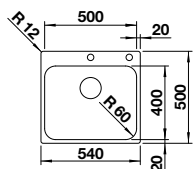

Edelstahl Bürstfinish

Ablaufgarnitur mit Raumsparrohr, 3 1/2" Korbventil mit **Ablauffernbedienung** (Zugknopf), Befestigungsset

UVP-Katalog Seite 97

Ausschnitt: 530 x 490 mm
Beckentiefe: 175 mm
Außenmaß: 540 x 500 mm