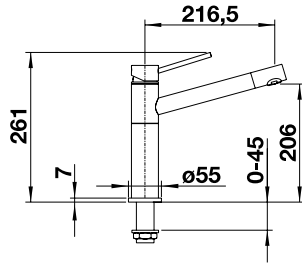

BLANCO ALTA

metallische Oberfläche	HD	UVP in € mit MwSt.
chrom	512 319	411,00 €

Auslauf 360° schwenkbar
UVP-Katalog Seite 231