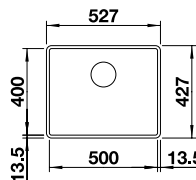

## BLANCO SUBLINE 500-F

600 mm  
Unterschrank

Flächenbündig

UVP in € mit MwSt.

Ausschnittdaten unter [www.blanco.de](http://www.blanco.de)  
Beckentiefe: 190 mm  
Außenmaß: 527 x 427 mm