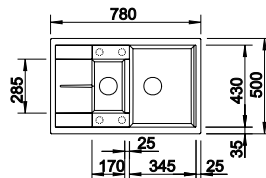

BLANCO METRA 6 S Compact

600 mm
Unterschrank

SILGRANIT

Ablaufgarnitur mit Raumsparrohr, 2 x 3 1/2" Korbventil mit **Ablauffernbedienung** (Drehbetätigung) für das Hauptbecken

UVP-Katalog Seite 141

Ausschnitt: 760 x 480 mm
Beckentiefe: 190 mm
Außenmaß: 780 x 500 mm

vorgefräste Bohrung zum Durchschlagen

	reversibel	UVP in € mit MwSt.
schwarz	525 925	682,00 €
anthrazit	513 473	682,00 €
felsgrau	518 876	682,00 €
vulkangrau	NEU 527 297	682,00 €
alumetallic	513 553	682,00 €
weiß	513 468	682,00 €
softweiß	NEU 527 114	682,00 €
tartufo	517 353	682,00 €
cafe	515 044	682,00 €

Optionales Zubehör

Eck-Schale	235 866	82,00 €
CapFlow	517 666	27,00 €