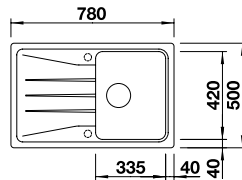

BLANCO SONA 45 S

450 mm
Unterschrank

SILGRANIT

Ablaufgarnitur mit Raumsparrohr, 3 1/2" Korbventil
UVP-Katalog Seite 152

Ausschnitt: 760 x 480 mm
Beckentiefe: 190 mm
Außenmaß: 780 x 500 mm

vorgefräste Bohrung zum Durchschlagen

	reversibel	UVP in € mit MwSt.
schwarz	525 970	474,00 €
anthrazit	519 662	474,00 €
felsgrau	519 663	474,00 €
vulkangrau	NEU 527 332	474,00 €
alumetallic	519 664	474,00 €
weiß	519 665	474,00 €
softweiß	NEU 527 149	474,00 €
tartufo	519 669	474,00 €
cafe	519 670	474,00 €

Optionales Zubehör

CapFlow	517 666	27,00 €