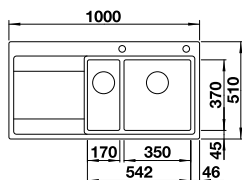

BLANCO DIVON II 6 S-IF

600 mm
Unterschrank

Edelstahl Seidenglanz

Multifunktionsschale aus Edelstahl (umhängbar ins Hauptbecken), Ablaufgarnitur mit Raumsparrohr, 2 x 3 1/2" InFino-Korbventil **mit Abblauferrbedienung** (Drehbetätigung) für das Hauptbecken
UVP-Katalog Seite 165

Ausschnitt: 980 x 490 mm
Beckentiefe: 195 mm
Außenmaß: 1000 x 510 mm

Becken rechts	Becken links	UVP in € mit MwSt.
521 662	521 661	1.784,00 €

Optionales Zubehör

Klappmatte	238 483	98,00 €