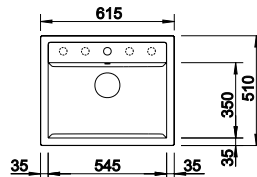

BLANCO DALAGO 45-F

450 mm Unterschrank

Flächenbündig

UVP in € mit MwSt.

SILGRANIT

Ablaufgarnitur mit Raumsparrohr, 3 1/2" Korbventil mit **Ablauffernbedienung** (Drehbetätigung)

UVP-Katalog Seite 51

Ausschnittsdaten unter www.blanco.de
Beckentiefe: 190 mm
Außenmaß: 455 x 500 mm

- vorgefräste Bohrung zum Durchschlagen
- fixe Bohrung

schwarz	525 870	618,00 €
anthrazit	517 166	618,00 €
felsgrau	518 847	618,00 €
vulkangrau NEU	527 243	618,00 €
alumetallic	517 167	618,00 €
weiß	517 169	618,00 €
softweiß NEU	527 060	618,00 €
cafe	517 171	618,00 €

In diesen 8 Farben erhältlich

Optionales Zubehör

Eck-Schale	235 866	82,00 €
Wellentropf	230 734	58,00 €
CapFlow	517 666	27,00 €

BLANCO DALAGO 6

600 mm Unterschrank

UVP in € mit MwSt.

SILGRANIT

Ablaufgarnitur mit Raumsparrohr, 3 1/2" Korbventil mit **Ablauffernbedienung** (Drehbetätigung)

UVP-Katalog Seite 52

Ausschnitt: 595 x 490 mm
Beckentiefe: 190 mm
Außenmaß: 615 x 510 mm

- vorgefräste Bohrung zum Durchschlagen
- fixe Bohrung

schwarz	525 873	682,00 €
anthrazit	514 197	682,00 €
felsgrau	518 850	682,00 €
vulkangrau NEU	527 246	682,00 €
alumetallic	514 198	682,00 €
weiß	514 199	682,00 €
softweiß NEU	527 063	682,00 €
tartufo	517 320	682,00 €
cafe	515 066	682,00 €

Optionales Zubehör

Eck-Schale	235 866	82,00 €
Wellentropf	230 734	58,00 €
CapFlow	517 666	27,00 €

BLANCO DALAGO 5

500 mm Unterschrank

UVP in € mit MwSt.

SILGRANIT

Ablaufgarnitur mit Raumsparrohr, 3 1/2" Korbventil mit **Ablauffernbedienung** (Drehbetätigung)

UVP-Katalog Seite 52

Ausschnitt: 495 x 490 mm
Beckentiefe: 190 mm
Außenmaß: 515 x 510 mm

- vorgefräste Bohrung zum Durchschlagen
- fixe Bohrung