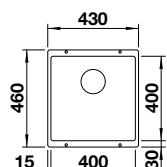

BLANCO ROTAN 500-U

600 mm
Unterschrank

Unterbau

UVP in € mit MwSt.

SILGRANIT

Ablaufgarnitur mit Raumsparrohr, 3 1/2" Korbventil
UVP-Katalog Seite 50

Ausschnitt: 500 x 400 mm
Beckentiefe: 190 mm
Außenmaß: 530 x 460 mm

schwarz	526 098	577,00 €
anthrazit	523 075	577,00 €
vulkangrau	NEU 527 329	577,00 €
alumetallic	524 248	577,00 €
weiß	523 076	577,00 €
softweiß	NEU 527 146	577,00 €
cafe	521 353	577,00 €

In diesen 7 Farben erhältlich

Optionales Zubehör

TOP-Schiene	235 906	161,00 €
Wellentropf	230 734	58,00 €
Klappmatte	238 482	98,00 €

BLANCO ROTAN 400-U

500 mm
Unterschrank

Unterbau

UVP in € mit MwSt.

SILGRANIT

Ablaufgarnitur mit Raumsparrohr, 3 1/2" Korbventil
UVP-Katalog Seite 50

Ausschnitt: 400 x 400 mm
Beckentiefe: 190 mm
Außenmaß: 430 x 460 mm

schwarz	526 097	505,00 €
anthrazit	521 332	505,00 €
vulkangrau	NEU 527 328	505,00 €
alumetallic	521 333	505,00 €
weiß	521 334	505,00 €
softweiß	NEU 527 145	505,00 €
cafe	521 337	505,00 €

In diesen 7 Farben erhältlich

Optionales Zubehör

TOP-Schiene	235 906	161,00 €
Wellentropf	230 734	58,00 €
Klappmatte	238 482	98,00 €

BLANCO DALAGO 6-F

600 mm
Unterschrank

Flächenbündig

UVP in € mit MwSt.

SILGRANIT

Ablaufgarnitur mit Raumsparrohr, 3 1/2" Korbventil
mit Abblauferbedienung (Drehbetätigung)
UVP-Katalog Seite 51

Ausschnittdaten unter www.blanco.de
Beckentiefe: 190 mm
Außenmaß: 605 x 500 mm

vorgefräste Bohrung zum Durchschlagen
 fixe Bohrung

schwarz	525 875	731,00 €
anthrazit	514 773	731,00 €
felsgrau	518 851	731,00 €
vulkangrau	NEU 527 247	731,00 €
alumetallic	514 770	731,00 €
weiß	514 771	731,00 €
softweiß	NEU 527 064	731,00 €
cafe	515 095	731,00 €

In diesen 8 Farben erhältlich

Optionales Zubehör

Eck-Schale	235 866	82,00 €
Wellentropf	230 734	58,00 €
CapFlow	517 666	27,00 €

BLANCO DALAGO 5-F

500 mm
Unterschrank

Flächenbündig