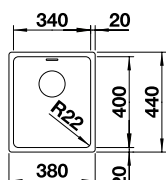

Edelstahl Seidenglanz

Ablaufgarnitur mit Raumsparrohr, 3 1/2" InFino-Korbventil, Befestigungsset

UVP-Katalog Seite 83

Ausschnitt: 340 x 400 mm
Beckentiefe: 190 mm
Außenmaß: 380 x 440 mm