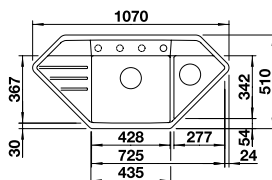

BLANCO LEXA 9 E

900x900 mm
Unterschrank

SILGRANIT

Ablaufgarnitur mit Raumsparrohr, 2 x 3 1/2" InFino-Korbventil **mit Abflauffernbedienung** (Drehbetätigung) für das Hauptbecken

UVP-Katalog Seite 133

Ausschnitt nach Schablone
Beckentiefe: 190 mm
Außenmaß: 1070 x 510 mm

vorgefräste Bohrung zum Durchschlagen

Becken
links

UVP in € mit MwSt.

schwarz	525 910	879,00 €
anthrazit	524 990	879,00 €
felsgrau	524 991	879,00 €
vulkangrau	NEU 527 284	879,00 €
alumetallic	524 992	879,00 €
weiß	524 994	879,00 €
softweiß	NEU 527 101	879,00 €
tartufo	524 997	879,00 €
cafe	524 999	879,00 €