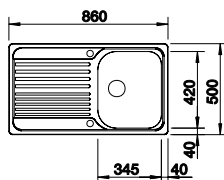

BLANCO TIPO 45 S

450 mm
Unterschrank