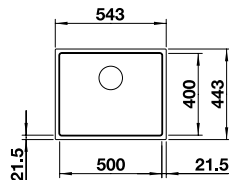

BLANCO SUBLINE 160-U

300 mm Unterschrank

Unterbau

UVP in € mit MwSt.

SILGRANIT

Ablaufgarnitur mit Raumsparrohr, 3 1/2" InFino-Korbventil, Befestigungsset
UVP-Katalog Seite 44

Ausschnitt: 160 x 400 mm
Beckentiefe: 130 mm
Außenmaß: 190 x 460 mm

schwarz	525 981	399,00 €
anthrazit	523 396	399,00 €
felsgrau	523 397	399,00 €
vulkangrau NEU	526 799	399,00 €
alumetallic	523 398	399,00 €
weiß	523 400	399,00 €
softweiß NEU	526 802	399,00 €
tartufo	523 403	399,00 €
cafe	523 405	399,00 €

Optionales Zubehör

TOP-Schienen	235 906	161,00 €
Wellentropf	230 734	58,00 €
Klappmatte	238 482	98,00 €
PushControl Nachrüstset	525 272	88,00 €

BLANCO SUBLINE 500-IF/A SteelFrame

600 mm Unterschrank

UVP in € mit MwSt.

SILGRANIT

Ablaufgarnitur mit Raumsparrohr, 3 1/2" InFino-Korbventil **mit Abblaffernbedienung** (Zugknopf)
UVP-Katalog Seite 46

Ausschnitt für IF-Flachrand: 532 x 499 mm
Beckentiefe: 190 mm
Außenmaß: 543 x 510 mm

schwarz	525 999	1.420,00 €
anthrazit	524 111	1.420,00 €
weiß	524 112	1.420,00 €

In diesen 3 Farben erhältlich

Optionales Zubehör

TOP-Schienen	235 906	161,00 €
Wellentropf	230 734	58,00 €
Klappmatte	238 482	98,00 €

BLANCO SUBLINE 500-IF/A SteelFrame

600 mm Unterschrank

UVP in € mit MwSt.

SILGRANIT

Ablaufgarnitur mit Raumsparrohr, 3 1/2" InFino-Korbventil
UVP-Katalog Seite 46

Ausschnitt für IF-Flachrand: 532 x 499 mm
Beckentiefe: 190 mm
Außenmaß: 543 x 510 mm

schwarz	526 000	1.303,00 €
anthrazit	524 113	1.303,00 €
weiß	524 114	1.303,00 €

In diesen 3 Farben erhältlich

Optionales Zubehör

TOP-Schienen	235 906	161,00 €
Wellentropf	230 734	58,00 €
Klappmatte	238 482	98,00 €

BLANCO SUBLINE 500-IF SteelFrame

600 mm Unterschrank

UVP in € mit MwSt.

SILGRANIT

Ablaufgarnitur mit Raumsparrohr, 3 1/2" InFino-Korbventil **mit Abblaffernbedienung** (Zugknopf)
UVP-Katalog Seite 47