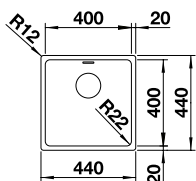

Edelstahl Seidenglanz

Ablaufgarnitur mit Raumsparrohr, 3 1/2" InFino-Korbventil, Befestigungsset

UVP-Katalog Seite 87

Ausschnitt: 430 x 430 mm
Beckentiefe: 190 mm
Außenmaß: 440 x 440 mm

UVP in € mit MwSt.

522 957

649,00 €