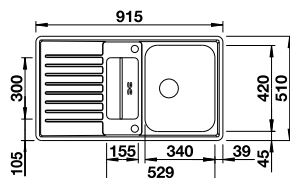

BLANCO CLASSIC Pro 5 S-IF

500 mm
Unterschrank

Ausschnitt: 894 x 489 mm
Beckentiefe: 185 mm
Außenmaß: 915 x 510 mm

reversibel

UVP in € mit MwSt.

523 663

731,00 €

Edelstahl Seidenglanz

Gelochter Einsatz aus Edelstahl, Ablaufgarnitur mit Raumsparrohr, 3 1/2" InFino-Korbventil **mit Ablauffernbedienung** (Drehbetätigung)

UVP-Katalog Seite 174