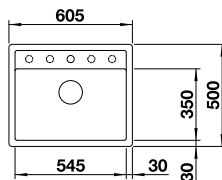

BLANCO ROTAN 500-U

600 mm
Unterschrank

Unterbau

UVP in € mit MwSt.

SILGRANIT

Ablaufgarnitur mit Raumsparrohr, 3 1/2" Korbventil
UVP-Katalog Seite 50

Ausschnitt: 500 x 400 mm
Beckentiefe: 190 mm
Außenmaß: 530 x 460 mm

schwarz	526 098	577,00 €
anthrazit	523 075	577,00 €
vulkangrau	NEU 527 329	577,00 €
alumetallic	524 248	577,00 €
weiß	523 076	577,00 €
softweiß	NEU 527 146	577,00 €
cafe	521 353	577,00 €

In diesen 7 Farben erhältlich

Optionales Zubehör

TOP-Schiene	235 906	161,00 €
Wellentropf	230 734	58,00 €
Klappmatte	238 482	98,00 €

BLANCO ROTAN 400-U

500 mm
Unterschrank

Unterbau

UVP in € mit MwSt.

SILGRANIT

Ablaufgarnitur mit Raumsparrohr, 3 1/2" Korbventil
UVP-Katalog Seite 50

Ausschnitt: 400 x 400 mm
Beckentiefe: 190 mm
Außenmaß: 430 x 460 mm

schwarz	526 097	505,00 €
anthrazit	521 332	505,00 €
vulkangrau	NEU 527 328	505,00 €
alumetallic	521 333	505,00 €
weiß	521 334	505,00 €
softweiß	NEU 527 145	505,00 €
cafe	521 337	505,00 €

In diesen 7 Farben erhältlich

Optionales Zubehör

TOP-Schiene	235 906	161,00 €
Wellentropf	230 734	58,00 €
Klappmatte	238 482	98,00 €

BLANCO DALAGO 6-F

600 mm
Unterschrank

Flächenbündig

UVP in € mit MwSt.

SILGRANIT

Ablaufgarnitur mit Raumsparrohr, 3 1/2" Korbventil
mit Abblauferbedienung (Drehbetätigung)
UVP-Katalog Seite 51

Ausschnittdaten unter www.blanco.de
Beckentiefe: 190 mm
Außenmaß: 605 x 500 mm

vorgefräste Bohrung zum Durchschlagen
 fixe Bohrung

schwarz	525 875	731,00 €
anthrazit	514 773	731,00 €
felsgrau	518 851	731,00 €
vulkangrau	NEU 527 247	731,00 €
alumetallic	514 770	731,00 €
weiß	514 771	731,00 €
softweiß	NEU 527 064	731,00 €
cafe	515 095	731,00 €

In diesen 8 Farben erhältlich

Optionales Zubehör

Eck-Schale	235 866	82,00 €
Wellentropf	230 734	58,00 €
CapFlow	517 666	27,00 €

BLANCO DALAGO 5-F

500 mm
Unterschrank

Flächenbündig