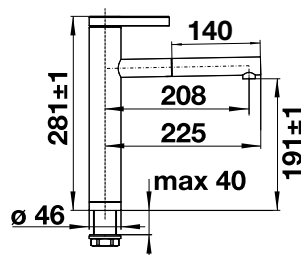

BLANCO LINEE-S

SILGRANIT-Look zweifarbig	HD	UVP in € mit MwSt.
silgranitschwarz/chrom	526 171	787,00 €
anthrazit/chrom	518 438	787,00 €
felsgrau/chrom	518 804	787,00 €
vulkangrau/chrom NEU	526 956	787,00 €
aluminium/chrom	518 439	787,00 €
silgranitweiß/chrom	518 441	787,00 €
softweiß/chrom NEU	526 957	787,00 €
tartufo/chrom	518 446	787,00 €
cafe/chrom	518 445	787,00 €

Auslauf 130° schwenkbar
mit Schlauchbrause

UVP-Katalog Seite 220