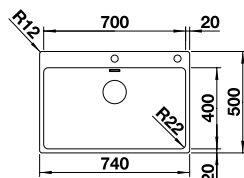

Edelstahl Seidenglanz

Ablaufgarnitur mit Raumsparrohr, 3 1/2" InFino-Korbventil **mit Ablauffernbedienung** (PushControl), Befestigungsset

UVP-Katalog Seite 85

Ausschnitt: 730 x 490 mm
Beckentiefe: 190 mm
Außenmaß: 740 x 500 mm

UVP in € mit MwSt.

525 246

957,00 €