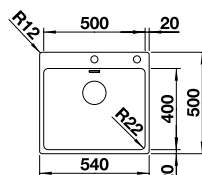

Edelstahl Seidenglanz

Ablaufgarnitur mit Raumsparrohr, 3 1/2" InFino-Korbventil **mit Ablauffernbedienung** (PushControl), Befestigungsset

UVP-Katalog Seite 85

Ausschnitt: 530 x 490 mm
Beckentiefe: 190 mm
Außenmaß: 540 x 500 mm

UVP in € mit MwSt.

525 245

854,00 €