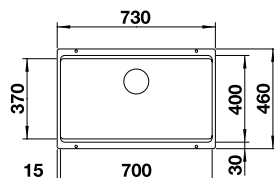

## BLANCO ETAGON 700-U

800 mm  
Unterschrank

Unterbau

UVP in € mit MwSt.

Ausschnitt: 700 x 400 mm  
Beckentiefe: 200 mm  
Außenmaß: 730 x 460 mm