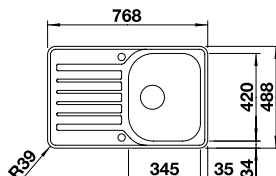

BLANCO LANTOS 45 S-IF Compact

450 mm
Unterschrank

Edelstahl Bürstfinish

Ablaufgarnitur mit Raumsparrohr, 3 1/2" Korbventil
mit Abblauferrbedienung (Drehbetätigung)

UVP-Katalog Seite 184

Ausschnitt: 756 x 476 mm
Beckentiefe: 165 mm
Außenmaß: 768 x 488 mm

reversibel

UVP in € mit MwSt.

519 059

381,00 €

Optionales Zubehör

CapFlow	517 666	27,00 €