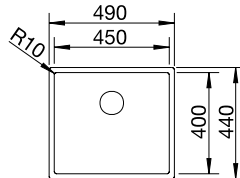

Edelstahl Seidenglanz

Ablaufgarnitur* mit Raumsparrohr, 3 1/2" InFino-Korbventil,
Befestigungsset
UVP-Katalog Seite 72

Ausschnitt: 480 x 430 mm
Beckentiefe: 190 mm
Außenmaß: 490 x 440 mm