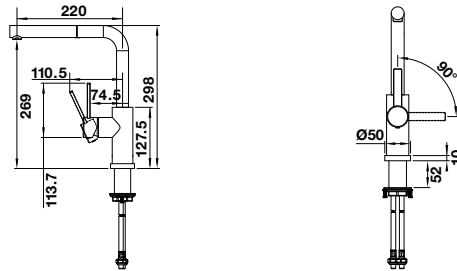

BLANCO LANORA-S-F

Vorfenster-Einbau

metallische Oberfläche

HD

UVP in € mit MwSt.

Edelstahl gebürstet

526 180

602,00 €

Kaltstart

Auslauf 190° schwenkbar
mit Schlauchbrause

UVP-Katalog Seite 250