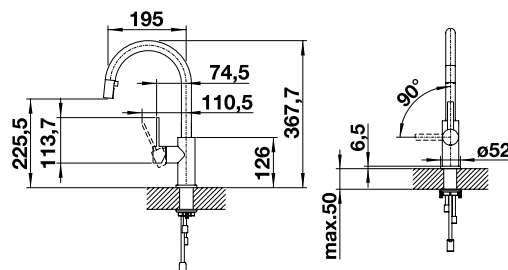

BLANCO CANDOR-S

metallische Oberfläche

HD

UVP in € mit MwSt.

Edelstahl gebürstet

523 121

453,00 €

Kaltstart

Auslauf 190° schwenkbar
mit Schlauchbrause

UVP-Katalog Seite 249