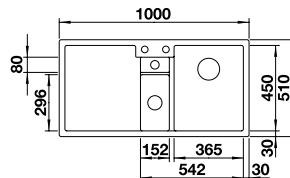

BLANCO COLLECTIS 6 S

600 mm
Unterschrank

SILGRANIT

Depot-Schale mit Deckel aus Kunststoff in anthrazit,
Ablaufgarnitur mit Raumsparrohr, 3 1/2" und 1 1/2" InFino-
Korbventil **mit Ablaufernbedienung** (Drehbetätigung) für
das Hauptbecken

UVP-Katalog Seite 132

Ausschnitt: 984 x 494 mm
Beckentiefe: 190 mm
Außenmaß: 1000 x 510 mm

fixe Bohrung

Becken
rechts

UVP in € mit MwSt.

schwarz	525 866	952,00 €
anthrazit	523 344	952,00 €
felsgrau	523 345	952,00 €
vulkangrau	NEU 527 241	952,00 €
alumetallic	523 346	952,00 €
weiß	523 348	952,00 €
softweiß	NEU 527 058	952,00 €
tartufo	523 351	952,00 €
cafe	523 353	952,00 €