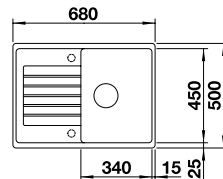

BLANCO ZIA 45 S Compact

450 mm
Unterschrank

SILGRANIT

Ablaufgarnitur mit Raumsparrohr, 3 1/2" Korbventil
mit **Ablauffernbedienung** (Drehbetätigung)

UVP-Katalog Seite 155

Ausschnitt: 660 x 480 mm
Beckentiefe: 190 mm
Außenmaß: 680 x 500 mm

vorgefräste Bohrung zum Durchschlagen

	reversibel	UVP in € mit MwSt.
schwarz	526 008	499,00 €
anthrazit	524 711	499,00 €
vulkangrau	NEU 527 379	499,00 €
alumetallic	524 713	499,00 €
weiß	524 715	499,00 €
softweiß	NEU 527 196	499,00 €
cafe	524 720	499,00 €

In diesen 7 Farben erhältlich

Optionales Zubehör

CapFlow	517 666	27,00 €