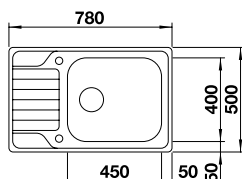

BLANCO DINAS XL 6 S Compact

600 mm
Unterschrank

Edelstahl Bürstfinish

Ablaufgarnitur mit Raumsparrohr, 3 1/2" Korbventil
mit Abblauferrbedienung (Drehbetätigung), Dichtung
UVP-Katalog Seite 185

Ausschnitt: 760 x 480 mm
Beckentiefe: 195 mm
Außenmaß: 780 x 500 mm

☐ fixe Bohrung

reversibel

UVP in € mit MwSt.

525 120

386,00 €

Optionales Zubehör

CapFlow 517 666 27,00 €