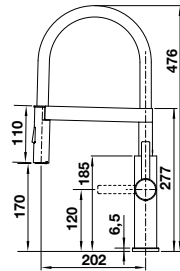

BLANCO SONEA-S Flexo

Auslauf 360° schwenkbar
mit Schlauchbrause
UVP-Katalog Seite 224

metallische Oberfläche	HD	UVP in € mit MwSt.
Edelstahl gebürstet	526 616	801,00 €