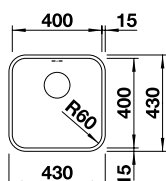

Edelstahl Bürstfinish

Ablaufgarnitur mit Raumsparrohr, 3 1/2" Korbventil, Befestigungsset

UVP-Katalog Seite 95

Ausschnitt: 400 x 400 mm
Beckentiefe: 175 mm
Außenmaß: 430 x 430 mm