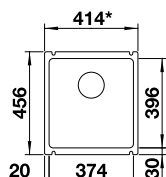

BLANCO SUBLINE 500-U

600 mm
Unterschrank

Unterbau

UVP in € mit MwSt.

schwarz	523 740	987,00 €
basalt	523 739	987,00 €
kristallweiß glänzend	523 733	987,00 €
magnolia glänzend	523 734	987,00 €

Keramik PuraPlus

Ablaufgarnitur mit Raumsparrohr, 3 1/2" InFino-Korbventil, Befestigungsset

UVP-Katalog Seite 108

Ausschnitt: 490 x 386 mm
Beckentiefe: 185 mm
Außenmaß: 530 x 456 mm

Optionales Zubehör

Wellentropf	230 734	58,00 €
Klappmatte	238 482	98,00 €

BLANCO SUBLINE 375-U

450 mm
Unterschrank

Unterbau

UVP in € mit MwSt.

schwarz	523 732	831,00 €
basalt	523 731	831,00 €
kristallweiß glänzend	523 726	831,00 €
magnolia glänzend	523 727	831,00 €

Keramik PuraPlus

Ablaufgarnitur mit Raumsparrohr, 3 1/2" InFino-Korbventil, Befestigungsset

UVP-Katalog Seite 108

Ausschnitt: 364 x 386 mm
Beckentiefe: 185 mm
Außenmaß: 414 x 456 mm