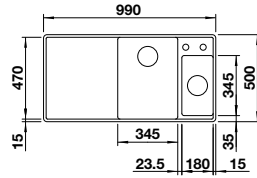

BLANCO AXIA III 6 S-F

600 mm
Unterschrank

Flächenbündig

Ausschnittdaten unter www.blanco.de
Beckentiefe: 190 mm
Außenmaß: 990 x 500 mm

fixe Bohrung

SILGRANIT

Esche-Compound-Brückenschneidbrett, Multifunktionsschale aus Edelstahl, Ablaufgarnitur mit Raumsparrohr, 2 x 3 1/2" InFino-Korbventil **mit Ablauffernbedienung** (Drehbetätigung) für das Hauptbecken

UVP-Katalog Seite 113

	Becken rechts	Becken links	UVP in € mit MwSt.
schwarz	525 855	525 853	1.228,00 €
anthrazit	523 483	524 663	1.228,00 €
felsgrau	523 484	524 664	1.228,00 €
vulkangrau NEU	527 233	527 231	1.228,00 €
alumetallic	523 485	524 665	1.228,00 €
weiß	523 486	524 666	1.228,00 €
softweiß NEU	527 050	527 047	1.228,00 €
cafe	523 488	524 668	1.228,00 €

In diesen 8 Farben erhältlich