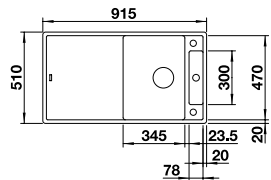

BLANCO AXIA III 5 S

500 mm
Unterschrank

Ausschnitt: 895 x 490 mm
Beckentiefe: 190 mm
Außenmaß: 915 x 510 mm

fixe Bohrung

SILGRANIT

Glasschneidbrett, Ablaufaufgarnitur mit Raumsparrohr, 3 1/2" InFino-Korbventil **mit Ablauffernbedienung** (Drehbetätigung)

UVP-Katalog Seite 118

	reversibel	UVP in € mit MwSt.
schwarz	525 844	807,00 €
anthrazit	523 215	807,00 €
felsgrau	523 216	807,00 €
vulkangrau	NEU 527 222	807,00 €
alumetallic	523 217	807,00 €
weiß	523 219	807,00 €
softweiß	NEU 527 039	807,00 €
tartufo	523 222	807,00 €
cafe	523 224	807,00 €