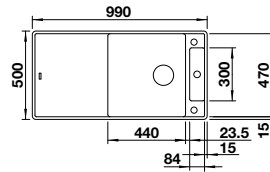

BLANCO AXIA III XL 6 S-F

600 mm
Unterschrank

Flächenbündig

Ausschnittdaten unter www.blanco.de
Beckentiefe: 190 mm
Außenmaß: 990 x 500 mm

fixe Bohrung

SILGRANIT

Esche-Compound-Brückenschneidbrett, Ablaufgarnitur mit Raumsparrohr, 3 1/2" InFino-Korbventil **mit Ablauffernbedienung** (Drehbetätigung)

UVP-Katalog Seite 115

	reversibel	UVP in € mit MwSt.
schwarz	525 860	1.111,00 €
anthrazit	523 520	1.111,00 €
felsgrau	523 521	1.111,00 €
vulkangrau	NEU 527 237	1.111,00 €
alumetallic	523 522	1.111,00 €
weiß	523 523	1.111,00 €
softweiß	NEU 527 054	1.111,00 €
cafe	523 525	1.111,00 €

In diesen 8 Farben erhältlich