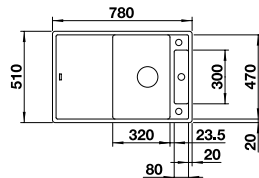

BLANCO AXIA III 45 S

450 mm
Unterschrank

Ausschnitt: 760 x 490 mm
Beckentiefe: 190 mm
Außenmaß: 780 x 510 mm

fixe Bohrung

SILGRANIT

Esche-Compound-Brückenschneidbrett, Ablaufgarnitur mit Raumsparrohr, 3 1/2" InFino-Korbventil **mit Ablaufernbedienung** (Drehbetätigung)

UVP-Katalog Seite 120

	reversibel	UVP in € mit MwSt.
schwarz	525 841	854,00 €
anthrazit	523 173	854,00 €
felsgrau	523 174	854,00 €
vulkangrau	NEU 527 219	854,00 €
alumetallic	523 175	854,00 €
weiß	523 177	854,00 €
softweiß	NEU 527 036	854,00 €
tartufo	523 180	854,00 €
cafe	523 182	854,00 €