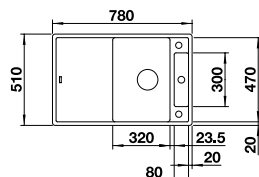

BLANCO AXIA III 45 S

450 mm
Unterschrank

Ausschnitt: 760 x 490 mm
Beckentiefe: 190 mm
Außenmaß: 780 x 510 mm

fixe Bohrung

SILGRANIT

Glasschneidbrett, Ablaufaufgarnitur mit Raumsparrohr, 3 1/2" InFino-Korbventil **mit Ablaufernbedienung** (Drehbetätigung)

UVP-Katalog Seite 120

	reversibel	UVP in € mit MwSt.
schwarz	525 840	694,00 €
anthrazit	523 183	694,00 €
felsgrau	523 184	694,00 €
vulkangrau	NEU 527 218	694,00 €
alumetallic	523 185	694,00 €
weiß	523 187	694,00 €
softweiß	NEU 527 035	694,00 €
tartufo	523 190	694,00 €
cafe	523 192	694,00 €