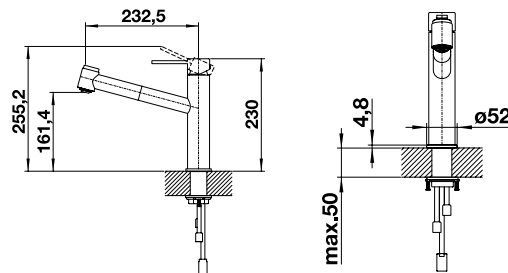

BLANCO AMBIS-S

Niederdruck

metallische Oberfläche

ND

UVP in € mit MwSt.

Edelstahl gebürstet

525 124

638,00 €

Auslauf 130° schwenkbar
mit Schlauchbrause

UVP-Katalog Seite 248