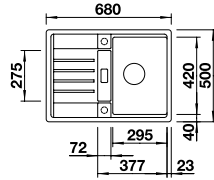

BLANCO LEXA 40 S

400 mm
Unterschrank

SILGRANIT

Ablaufgarnitur mit Raumsparrohr, 3 1/2" InFino-Korbventil mit **Ablauffernbedienung** (Drehbetätigung)

UVP-Katalog Seite 138

Ausschnitt: 660 x 480 mm
Beckentiefe: 190 mm
Außenmaß: 680 x 500 mm

vorgefräste Bohrung zum Durchschlagen

	reversibel	UVP in € mit MwSt.
schwarz	525 897	491,00 €
anthrazit	524 880	491,00 €
felsgrau	524 881	491,00 €
vulkangrau	NEU 527 275	491,00 €
alumetallic	524 882	491,00 €
weiß	524 884	491,00 €
softweiß	NEU 527 092	491,00 €
tartufo	524 887	491,00 €
cafe	524 889	491,00 €