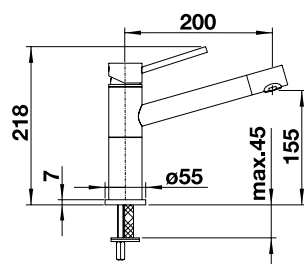

BLANCO ALTA Compact

Niederdruck

Auslauf 360° schwenkbar

UVP-Katalog Seite 230

metallische Oberfläche	ND	UVP in € mit MwSt.
chrom	518 447	495,00 €