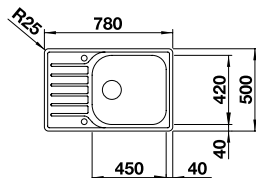

BLANCO LANTOS XL 6 S-IF Compact

600 mm
Unterschrank

Edelstahl Bürstfinish

Ablaufgarnitur mit Raumsparrohr, 3 1/2" Korbventil **mit Abblauferrbedienung** (Drehbetätigung)

UVP-Katalog Seite 183

Ausschnitt: 756 x 476 mm
Beckentiefe: 165 mm
Außenmaß: 780 x 500 mm

reversibel

UVP in € mit MwSt.

523 140

500,00 €

Optionales Zubehör

CapFlow 517 666 27,00 €