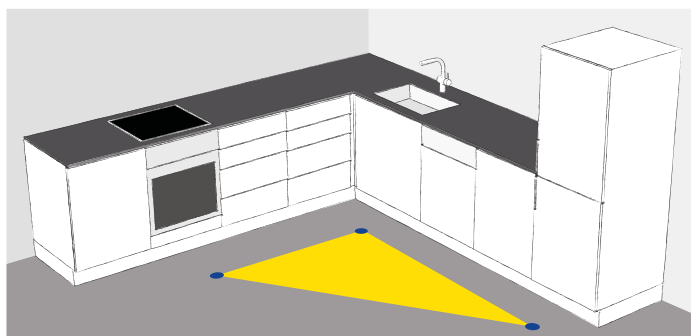

SO WÄHLEN SIE EINE BLANCO UNIT AUS

Küchen sind Lebensräume – für Familien, Hobbyköche und Feinschmecker. Sie sind ein Herzstück unseres Zuhauses. Das Herzstück einer guten Küchenplanung wiederum sind die Menschen, die ihn als Teil ihres Lebensraumes nutzen. Eine gut durchdachte Küche lässt ihre Nutzer die Zeit im Lebensraum Küche sprichwörtlich vergessen – unabhängig von Erwartungen und besonderen Bedürfnissen. Der Mensch im Mittelpunkt: Jede Küchenplanung muss deshalb bei ihren Nutzern beginnen. Die Art und Weise, wie sie ihre Küche nutzen, ihre Rituale und ihre Erfahrungen, ist der beste Ausgangspunkt. Das Design ist ein weiteres wichtiges Element für Individualität. Die Definition des gewünschten Stils, der Farben und der Materialkombinationen ist ein großer Schritt in Richtung der richtigen Küchenelemente. Wir laden Sie ein, unsere verschiedenen Designs und Farben zu erkunden und zu erleben – kombinieren Sie sie, um jeder Küche einen individuellen und einzigartigen Stil zu verleihen.

Die Schlüsselrolle des Wasserplatzes.

Der meistgenutzte Bereich in der Küche ist der Wasserplatz, an dem wir über 60 % unserer Zeit in der Küche verbringen. Auch wenn die Nutzung variiert, so hat der Wasserplatz überall wichtige Funktionen. Er ist die Stelle in der Küche, an der Lebensmittel und Küchenutensilien gereinigt und Hände gewaschen werden. Und natürlich dient er als Quelle für Trink- und Kochwasser sowie als der Bereich, an dem Lebensmittelabfälle und Flüssigkeiten entsorgt werden.