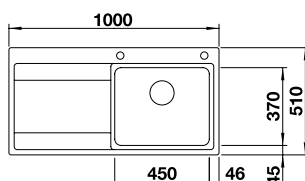

BLANCO DIVON II 5 S-IF

500 mm
Unterschrank

Edelstahl Seidenglanz

Ablaufgarnitur mit Raumsparrohr, 3 1/2" InFino-Korbventil **mit Abblauferrbedienung** (Drehbetätigung)
UVP-Katalog Seite 166

Ausschnitt: 980 x 490 mm
Beckentiefe: 195 mm
Außenmaß: 1000 x 510 mm

Becken rechts	Becken links	UVP in € mit MwSt.
521 660	521 659	1.245,00 €

Optionales Zubehör

Klappmatte	238 483	98,00 €