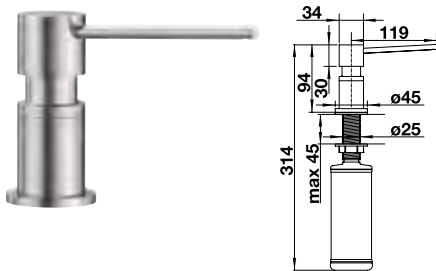

BLANCO LATO Spülmittelspender

metallische Oberfläche		UVP in € mit MwSt.
PVD Steel	525 809	180,00 €
satin gold	526 699	180,00 €
chrom	525 808	150,00 €

UVP-Katalog Seite 274