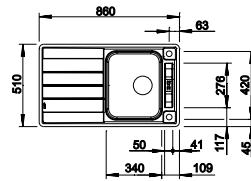

BLANCO AXIS III 45 S-IF

450 mm
Unterschrank

Ausschnitt: 839 x 489 mm
Beckentiefe: 190 mm
Außenmaß: 860 x 510 mm

reversibel
522 102

UVP in € mit MwSt.
962,00 €

Edelstahl Seidenglanz

Verschiebbares Schneidbrett aus Sicherheitsglas, Ablaufgarnitur mit Raumsparrohr, 3 1/2" InFino-Korbventil **mit Ablauffernbedienung** (Drehbetätigung)

UVP-Katalog Seite 171