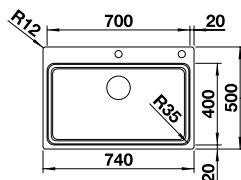

BLANCO ETAGON 700-IF/A

800 mm
Unterschrank

Edelstahl Seidenglanz

2 x ETAGON-Schiene aus Edelstahl, Ablaufgarnitur mit Raumsparrohr, 3 1/2" InFino-Korbventil **mit Ablauffernbedienung** (Zugknopf), Befestigungsset
UVP-Katalog Seite 78

☐ fixe Bohrung

UVP in € mit MwSt.

524 274

1.345,00 €

Optionales Zubehör

Wellentropf 230 734 58,00 €