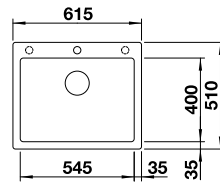

BLANCO SUBLINE 320-F

400 mm
Unterschrank

Flächenbündig

UVP in € mit MwSt.

SILGRANIT

Ablaufgarnitur mit Raumsparrohr, 3 1/2" InFino-Korbventil, Befestigungsset

UVP-Katalog Seite 48

Ausschnittsdaten unter www.blanco.de
Beckentiefe: 190 mm
Außenmaß: 347 x 427 mm

schwarz	525 982	697,00 €
anthrazit	523 416	697,00 €
felsgrau	523 417	697,00 €
vulkangrau NEU	527 342	697,00 €
alumetallic	523 418	697,00 €
weiß	523 419	697,00 €
softweiß NEU	527 159	697,00 €
cafe	523 421	697,00 €

In diesen 8 Farben erhältlich

Optionales Zubehör

TOP-Schienen	235 906	161,00 €
Wellentropf	230 734	58,00 €
Klappmatte	238 482	98,00 €
PushControl Nachrüstset	525 272	88,00 €

BLANCO PLEON 6

600 mm
Unterschrank

UVP in € mit MwSt.

SILGRANIT

Ablaufgarnitur mit Raumsparrohr, 3 1/2" InFino-Korbventil mit **Ablauffernbedienung** (Drehbetätigung)

UVP-Katalog Seite 49

Ausschnitt: 595 x 490 mm
Beckentiefe: 220 mm
Außenmaß: 615 x 510 mm

schwarz	525 954	719,00 €
anthrazit	523 686	719,00 €
felsgrau	523 687	719,00 €
vulkangrau NEU	527 319	719,00 €
alumetallic	523 688	719,00 €
weiß	523 690	719,00 €
softweiß NEU	527 136	719,00 €
tartufo	523 693	719,00 €
cafe	523 695	719,00 €

Optionales Zubehör

TOP-Schienen	235 906	161,00 €
Wellentropf	230 734	58,00 €
Klappmatte	238 482	98,00 €
Eck-Schale	235 866	82,00 €

BLANCO PLEON 5

500 mm
Unterschrank

UVP in € mit MwSt.

SILGRANIT

Ablaufgarnitur mit Raumsparrohr, 3 1/2" InFino-Korbventil mit **Ablauffernbedienung** (Drehbetätigung)

UVP-Katalog Seite 49

Ausschnitt: 495 x 490 mm
Beckentiefe: 220 mm
Außenmaß: 515 x 510 mm

schwarz	525 952	675,00 €
anthrazit	523 676	675,00 €
felsgrau	523 677	675,00 €
vulkangrau NEU	527 317	675,00 €
alumetallic	523 678	675,00 €
weiß	523 680	675,00 €
softweiß NEU	527 134	675,00 €
tartufo	523 683	675,00 €
cafe	523 685	675,00 €

Optionales Zubehör