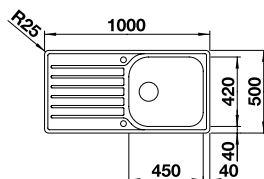

BLANCO LANTOS XL 6 S-IF

600 mm
Unterschrank

Edelstahl Bürstfinish

Ablaufgarnitur mit Raumsparrohr, 3 1/2" Korbventil **mit Abblauferrbedienung** (Drehbetätigung)

UVP-Katalog Seite 183

Ausschnitt: 976 x 476 mm
Beckentiefe: 165 mm
Außenmaß: 1000 x 500 mm

reversibel

UVP in € mit MwSt.

519 709

580,00 €

Optionales Zubehör

CapFlow 517 666 27,00 €