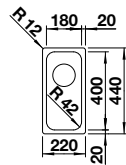

BLANCO SOLIS 400-U

450 mm
Unterschrank

Unterbau

UVP in € mit MwSt.

526 117

455,00 €

Edelstahl Bürstfinish

Ablaufgarnitur mit Raumsparrohr, 3 1/2" InFino-Korbventil, Befestigungsset

UVP-Katalog Seite 90

Ausschnitt: 400 x 400 mm
Beckentiefe: 185 mm
Außenmaß: 440 x 440 mm

Optionales Zubehör

TOP-Schienen	235 906	161,00 €
Wellentropf	230 734	58,00 €
Klappmatte	238 482	98,00 €
PushControl Nachrüstset	525 272	88,00 €

BLANCO SOLIS 340-U

400 mm
Unterschrank

Unterbau

UVP in € mit MwSt.

526 115

361,00 €

Edelstahl Bürstfinish

Ablaufgarnitur mit Raumsparrohr, 3 1/2" InFino-Korbventil, Befestigungsset

UVP-Katalog Seite 90

Ausschnitt: 340 x 400 mm
Beckentiefe: 185 mm
Außenmaß: 380 x 440 mm

Optionales Zubehör

TOP-Schienen	235 906	161,00 €
Wellentropf	230 734	58,00 €
Klappmatte	238 482	98,00 €
PushControl Nachrüstset	525 272	88,00 €

BLANCO SOLIS 180-U

300 mm
Unterschrank

Unterbau

UVP in € mit MwSt.

526 113

311,00 €

Edelstahl Bürstfinish

Ablaufgarnitur mit Raumsparrohr, 3 1/2" InFino-Korbventil, Befestigungsset

UVP-Katalog Seite 90

Ausschnitt: 180 x 400 mm
Beckentiefe: 125 mm
Außenmaß: 220 x 440 mm

Optionales Zubehör

Wellentropf	230 734	58,00 €
Klappmatte	238 482	98,00 €
PushControl Nachrüstset	525 272	88,00 €

BLANCO SOLIS 340/180-IF/A

600 mm
Unterschrank

Becken
rechts

UVP in € mit MwSt.

526 132

1.052,00 €

Edelstahl Bürstfinish

Ablaufgarnitur mit Raumsparrohr, 2 x 3 1/2" InFino-Korbventil mit **Ablauffernbedienung** (PushControl), Befestigungsset

UVP-Katalog Seite 91

Ausschnitt: 575 x 490 mm
Beckentiefe: 185 mm
Außenmaß: 585 x 500 mm

Optionales Zubehör

TOP-Schienen	235 906	161,00 €
Wellentropf	230 734	58,00 €
Klappmatte	238 482	98,00 €