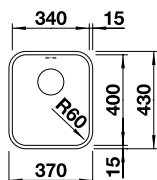

Edelstahl Bürstfinish

Ablaufgarnitur mit Raumsparrohr, 3 1/2" Korbventil, Befestigungsset

UVP-Katalog Seite 96

Ausschnitt: 340 x 400 mm
Beckentiefe: 175 mm
Außenmaß: 370 x 430 mm